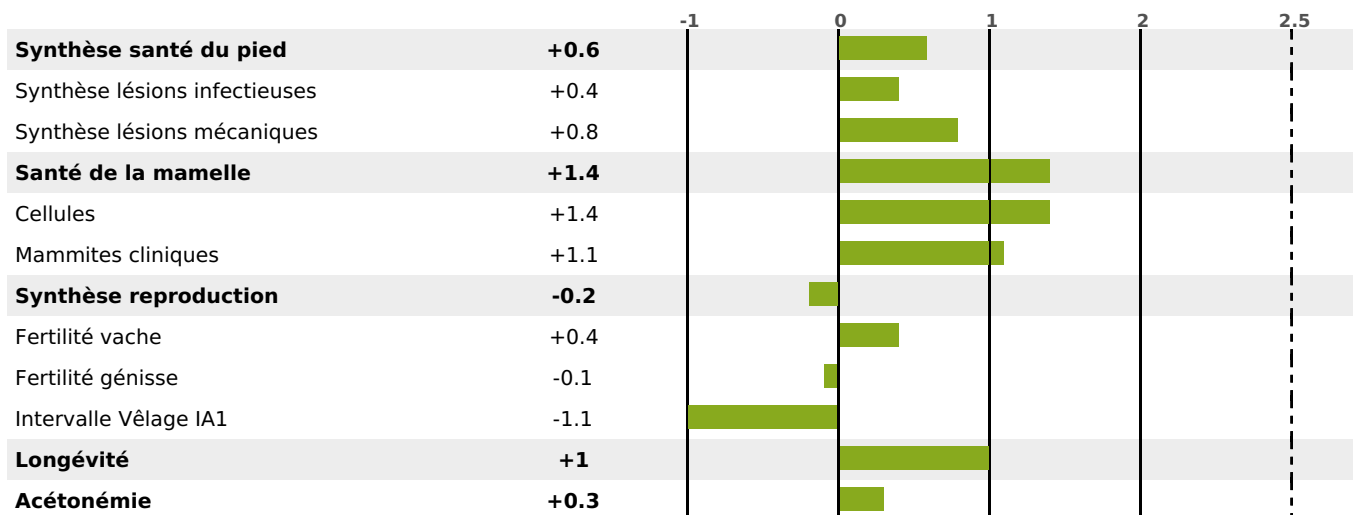

PRODUCTION

Synthèse laitière **+48**

filles - troupeau(x) - **CD 76%**

LAIT	MP	MG	TP	TB	K-CAS	B-CAS
+937	+36	+57	+0.6	+2.8	AB	A1A2

FONCTIONNELS

MILCA : MIF / MTCP : MTF

MTETR : MTRC

NAI	VEL	VIN	VIV
95	95	95	95

SANTÉ

NOU VEAU

filles - troupeau(x) - CD 67

FR 8844475618 - N° 98838
 NAISSEUR : GAEC BOURCELOT
 MÈRE : PHILIPINE
 2-305 12281KG 41,5 35,2