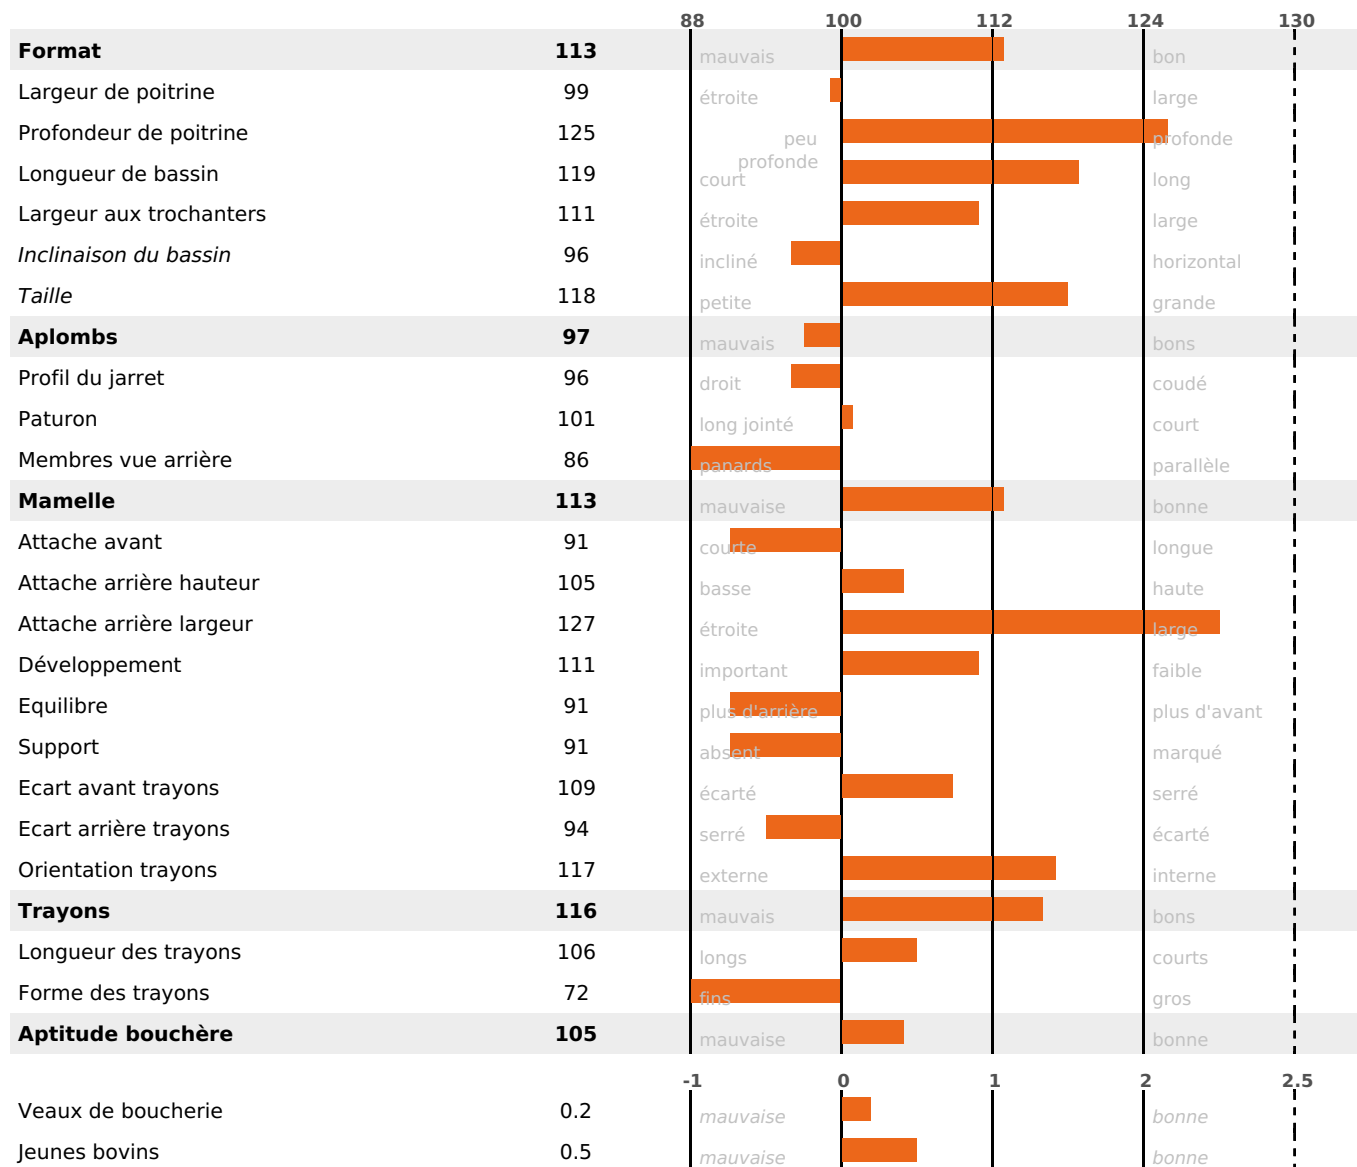

PRODUCTION

Synthèse laitière **+48**

filles - troupeau(x) - **CD 76%**

LAIT	MP	MG	TP	TB	K-CAS	B-CAS
+937	+36	+57	+0.6	+2.8	AB	A1A2

FONCTIONNELS

MILCA : MIF / MTCP : MTF

MTETR : MTRC

NAI	VEL	VIN	VIV
95	95	95	95

SANTÉ

NOU VEAU

filles - troupeau(x) - CD 67

FR 8844475618 - N° 98838
 NAISSEUR : GAEC BOURCELOT
 MÈRE : PHILIPINE
 2-305 12281KG 41,5 35,2