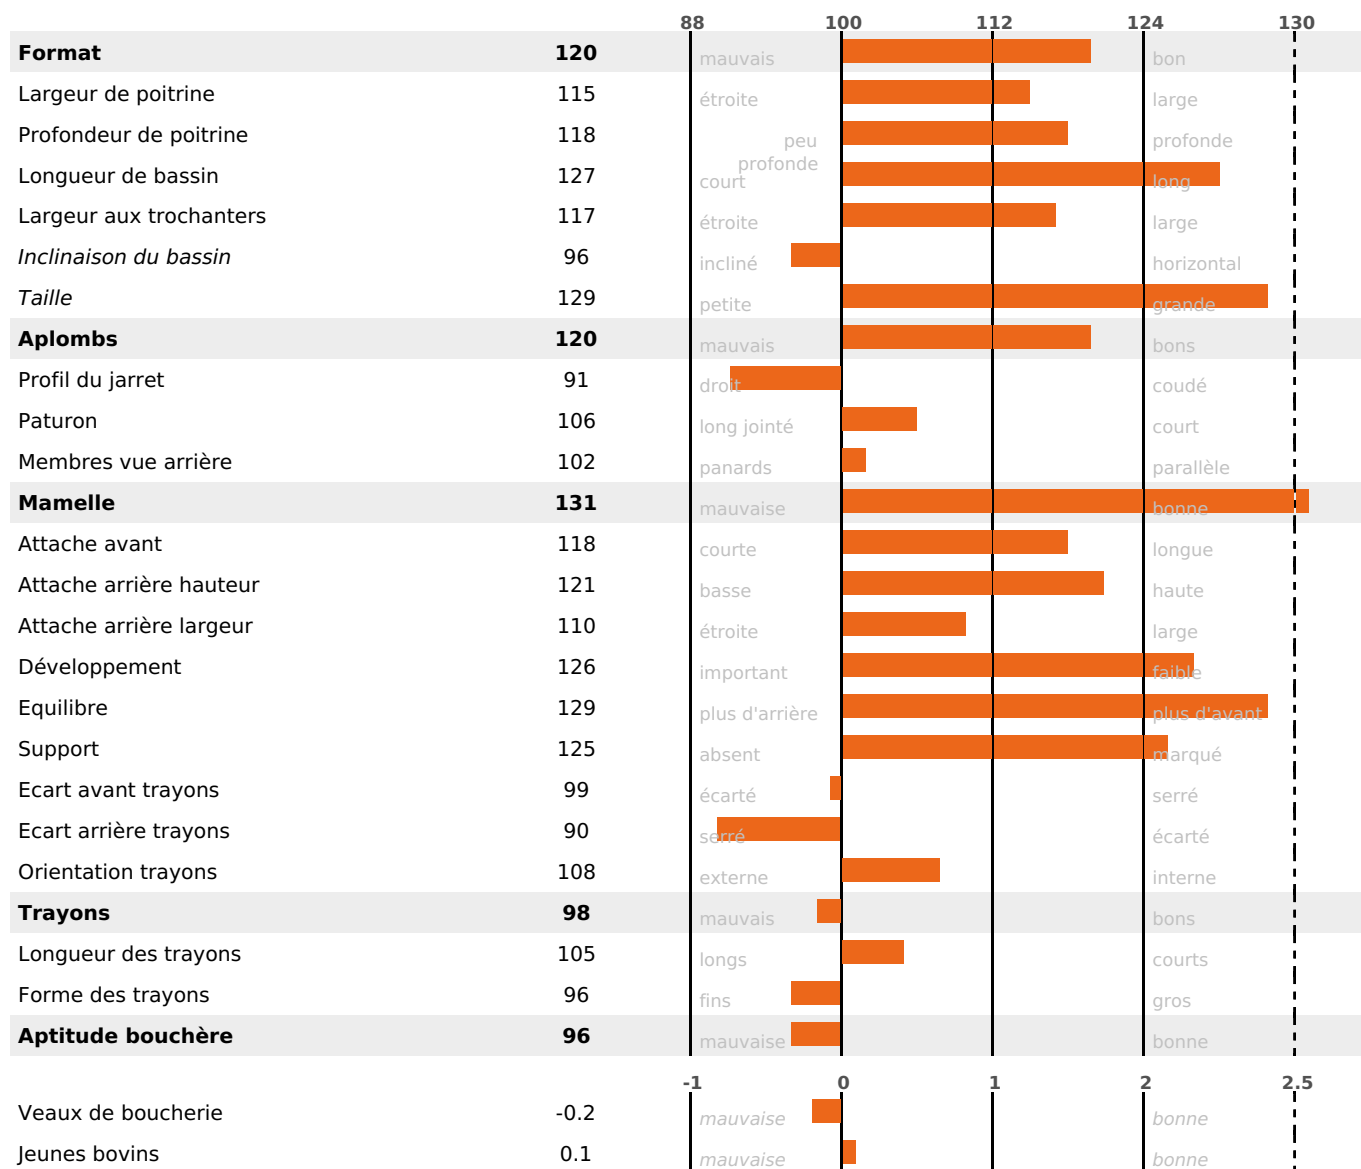

### PRODUCTION

Synthèse laitière **+46**

filles - troupeau(x) - **CD 75%**

LAIT	MP	MG	TP	TB	K-CAS	B-CAS
<b>+890</b>	<b>+37</b>	<b>+42</b>	<b>+1.2</b>	<b>+0.8</b>	<b>BB</b>	<b>A2A2</b>

### FONCTIONNELS

MILCA : MIF / MTCP : MTF

MTETR : MTRF

NAI	VEL	VIN	VIV
<b>71</b>	<b>95</b>	<b>95</b>	<b>95</b>

### SANTÉ

NOU  
VEAU

filles - troupeau(x) - CD 65

FR 5375331930 - N° 98832

NAISSEUR : M THUAU

MÈRE : OLEANGE

2-305 7320KG 39,8 36,0