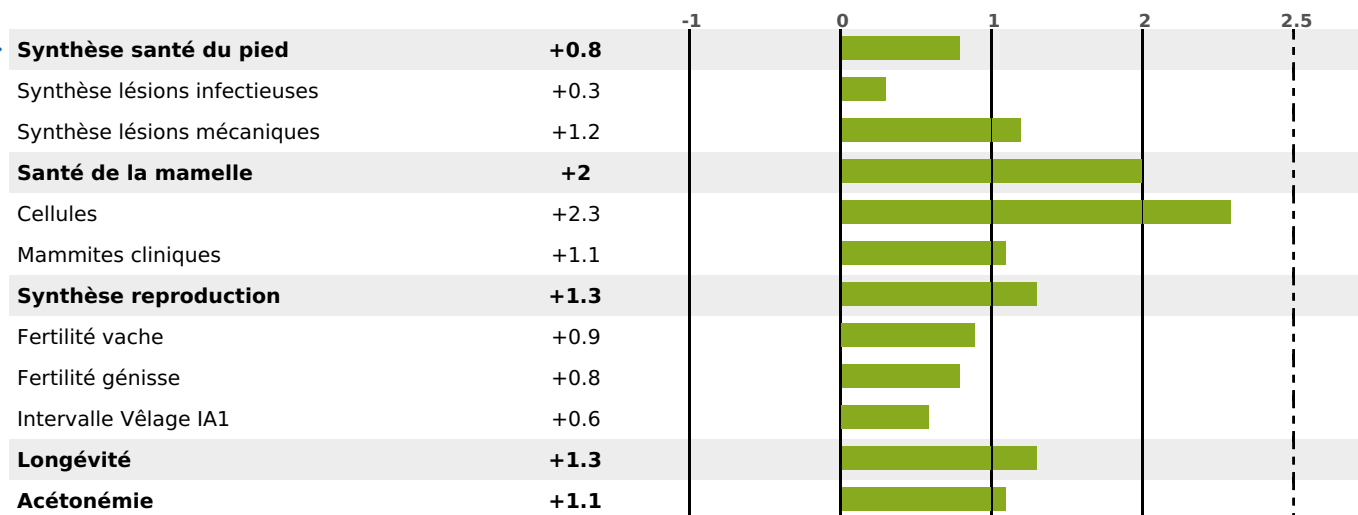

SANTÉ

NOU
VEAU