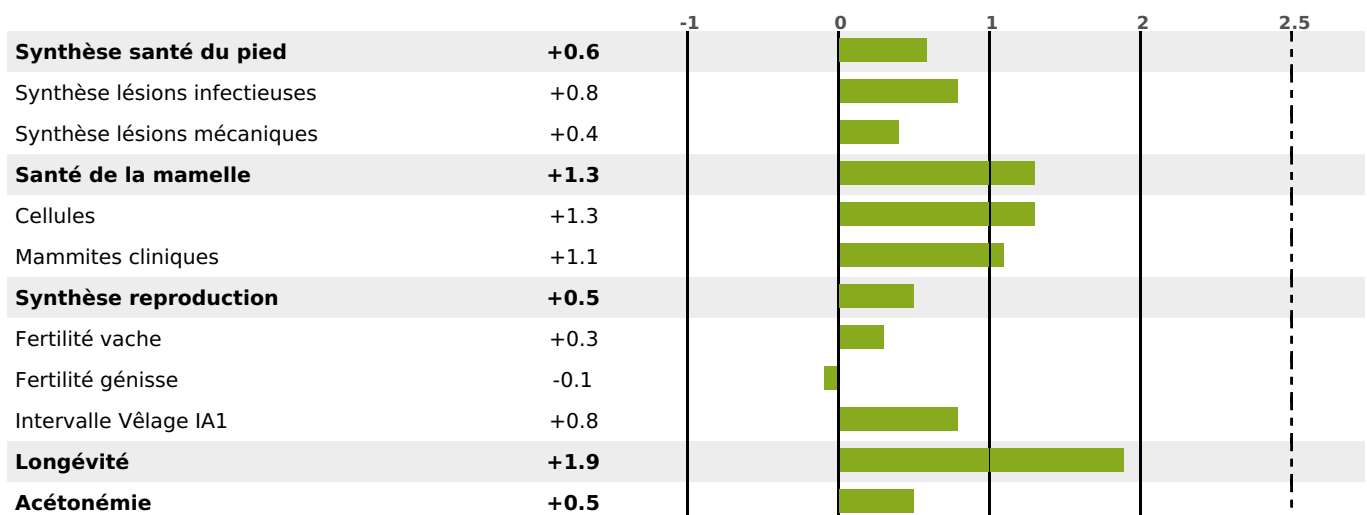

PRODUCTION

Synthèse laitière +18

filles) - troupeau(x) - CD 76%

LAIT	MP	MG	TP	TB	K-CAS	B-CAS
+248	+14	+16	+0.6	+0.9	AA	A1A1

FONCTIONNELS

MILCA : MIF / MTCP : MTF

MTETR : MTRC

NAI	VEL	VIN	VIV
95	95	95	95

SANTÉ

NOU
VEAU

filles - troupeau(x) - CD 66

FR 4320812109 - N° 98825

NAISSEUR : GAEC DES CHAMPS D'OSSEY SAILLA

MÈRE : POLYNESIE

2-305 5622KG 38,7 39,6