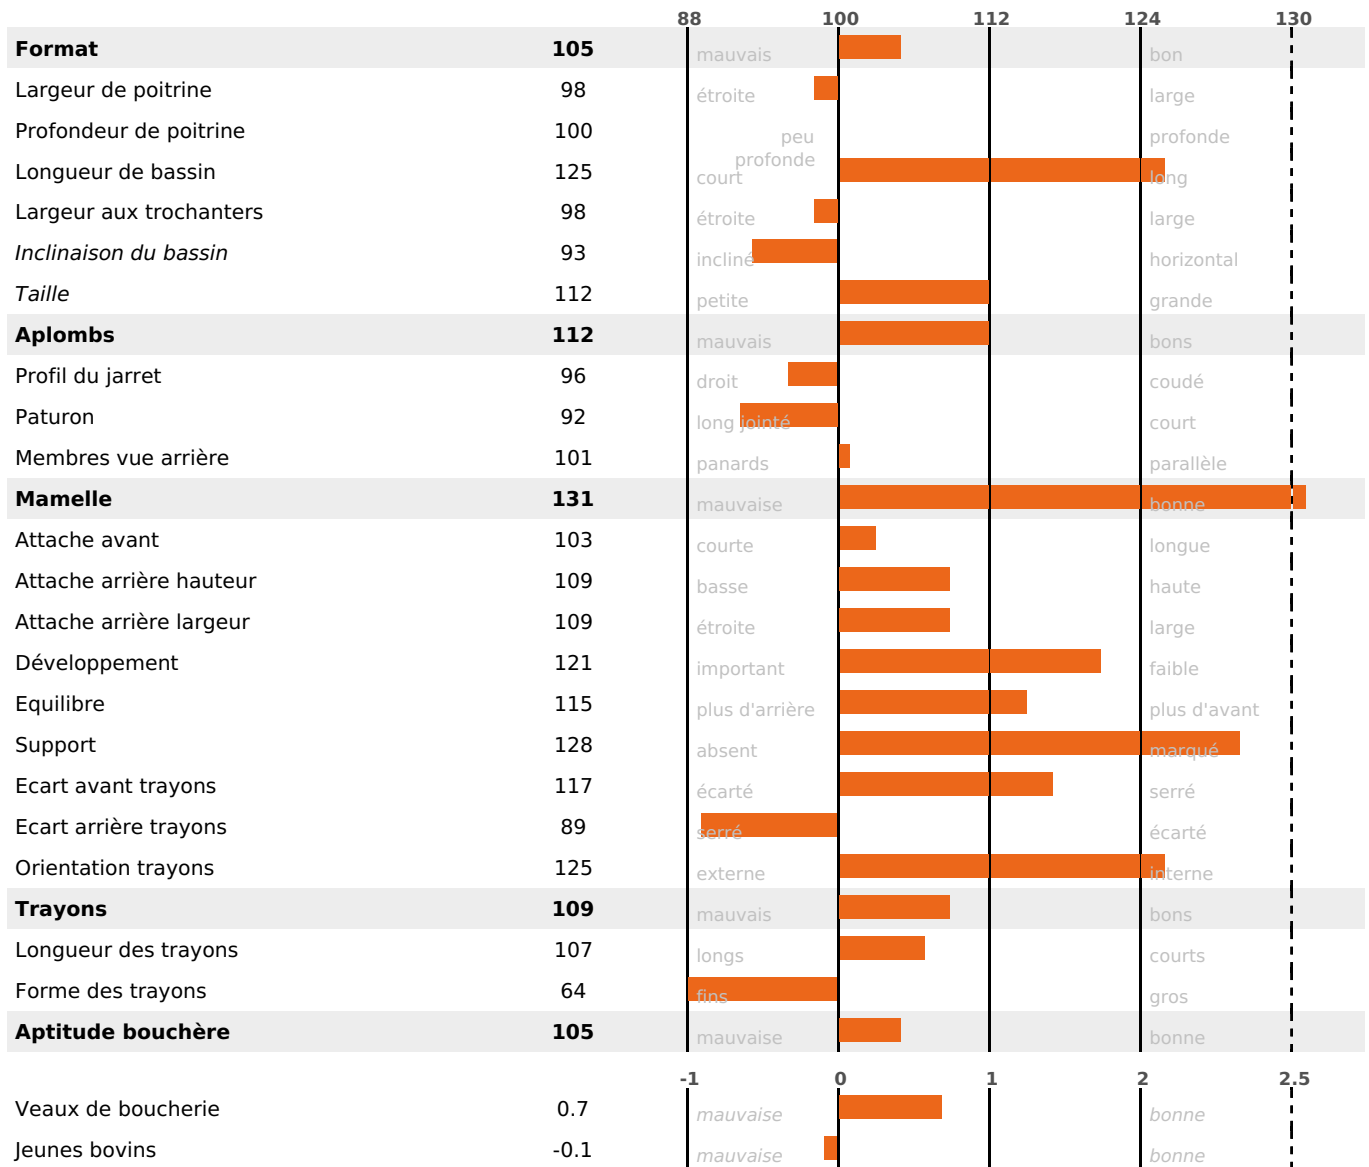

PRODUCTION

Synthèse laitière +18

filles) - troupeau(x) - CD 76%

LAIT	MP	MG	TP	TB	K-CAS	B-CAS
+248	+14	+16	+0.6	+0.9	AA	A1A1

FONCTIONNELS

MILCA : MIF / MTCP : MTF

MTETR : MTRC

NAI	VEL	VIN	VIV
95	95	95	95

SANTÉ

NOU
VEAU

filles - troupeau(x) - CD 66

FR 4320812109 - N° 98825

NAISSEUR : GAEC DES CHAMPS D'OSSEY SAILLA

MÈRE : POLYNESIE

2-305 5622KG 38,7 39,6