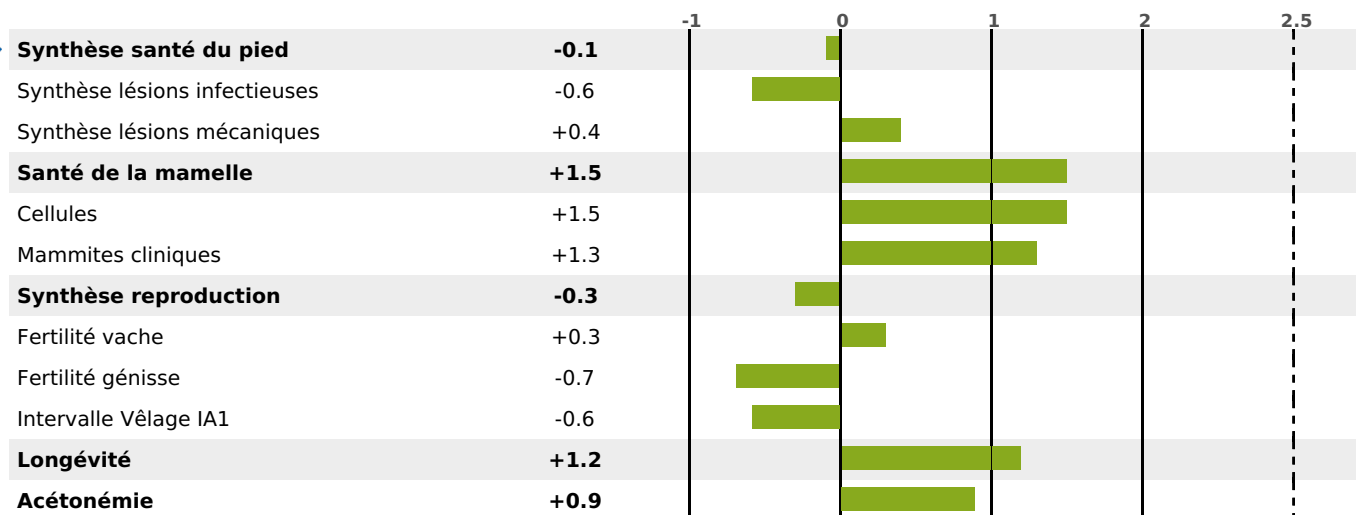

FONCTIONNELS

MILCA : MIF / MTCP : MTF

MTETR : MTRF

NAI	VEL	VIN	VIV
95	95	95	95

SANTÉ

NOU
VEAU

filles - troupeau(x) - CD 67

FR 7402924334 - N° A0162

NAISSEUR : GAEC LE CHAMPENOIS

MÈRE : NACHERE

1-305 9877KG 37,1 32,9