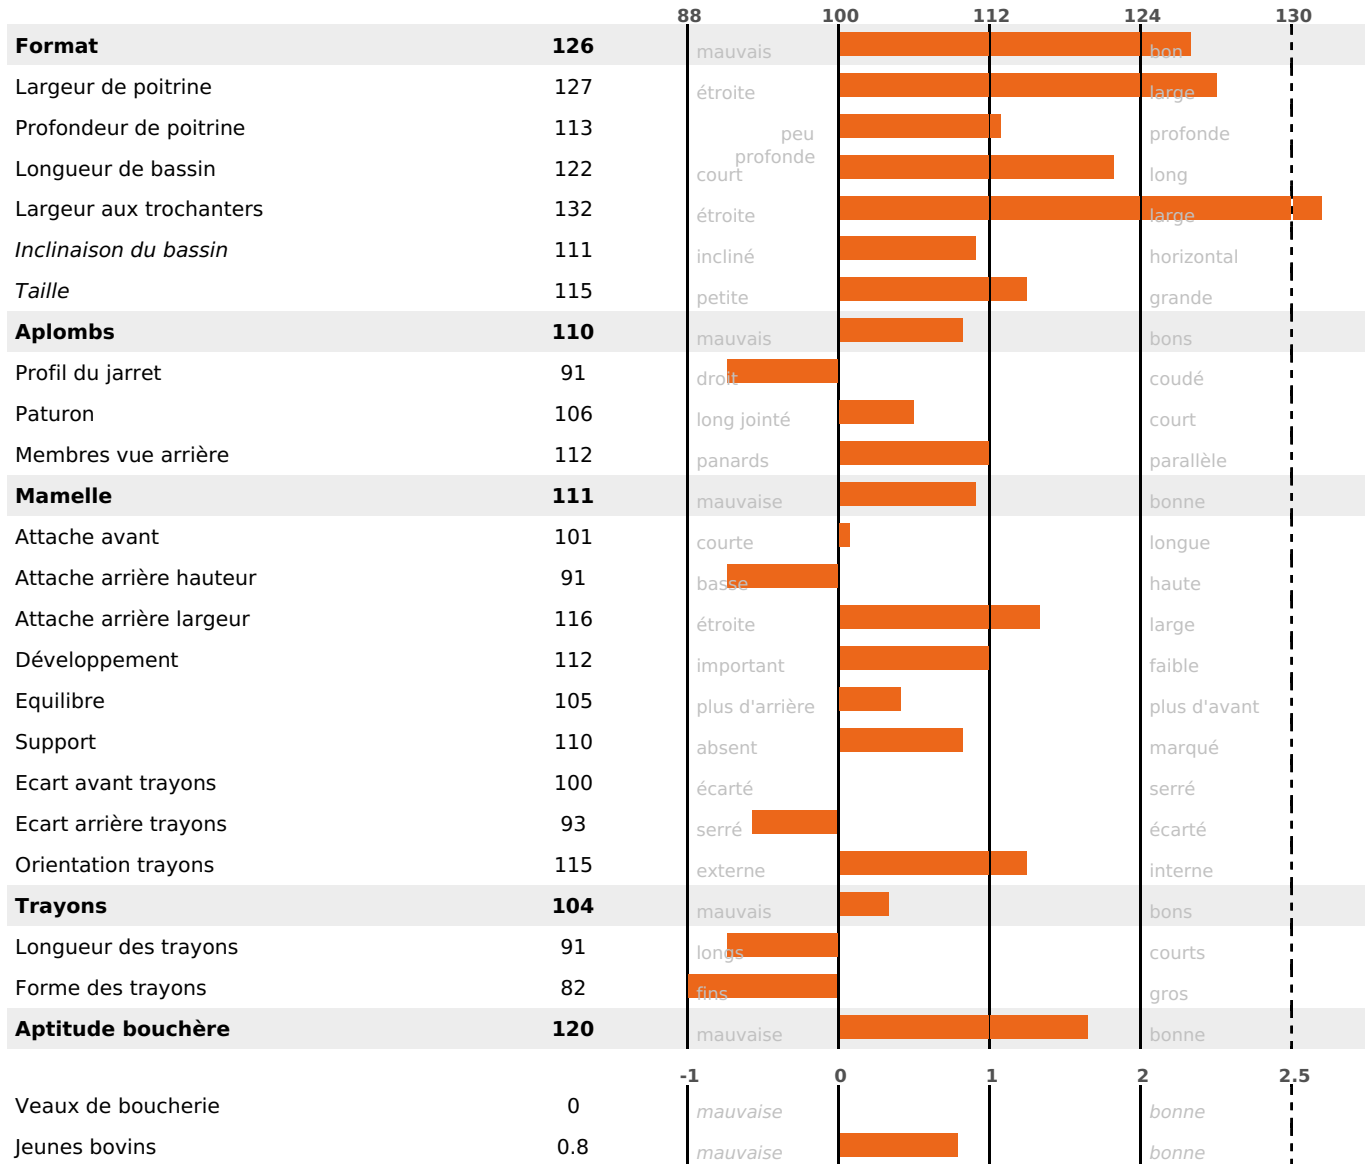

FONCTIONNELS

MILCA : MIF / MTCP : MTF

MTETR : MTRF

NAI	VEL	VIN	VIV
95	95	95	95

SANTÉ

NOU
VEAU

filles - troupeau(x) - CD 67

FR 7402924334 - N° A0162

NAISSEUR : GAEC LE CHAMPENOIS

MÈRE : NACHERE

1-305 9877KG 37,1 32,9