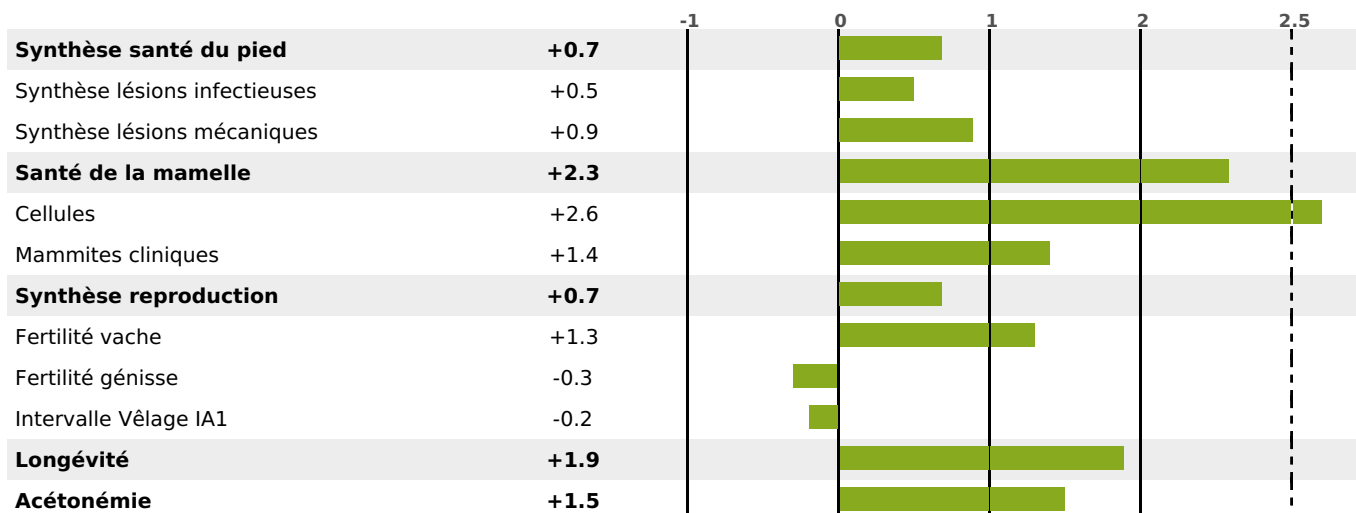

PRODUCTION

Synthèse laitière +32

0 fille(s) - 0 troupeau(x) - **CD 73%**

LAIT	MP	MG	TP	TB	K-CAS	B-CAS
+637	+22	+45	+0.3	+2.9	AA	A1A1

FONCTIONNELS

MILCA : MIF / MTCP : MTF
MTETR : MTRF

NAI	VEL	VIN	VIV
88	95	92	95

SANTÉ

3.3

NOU
VEAU

filles - troupeau(x) - CD 62

FR 7903012163 - N° A1440

NAISSEUR : GAEC DES CULARDS

MÈRE : RIVALE

1-305 7740KG 39,7 35,3