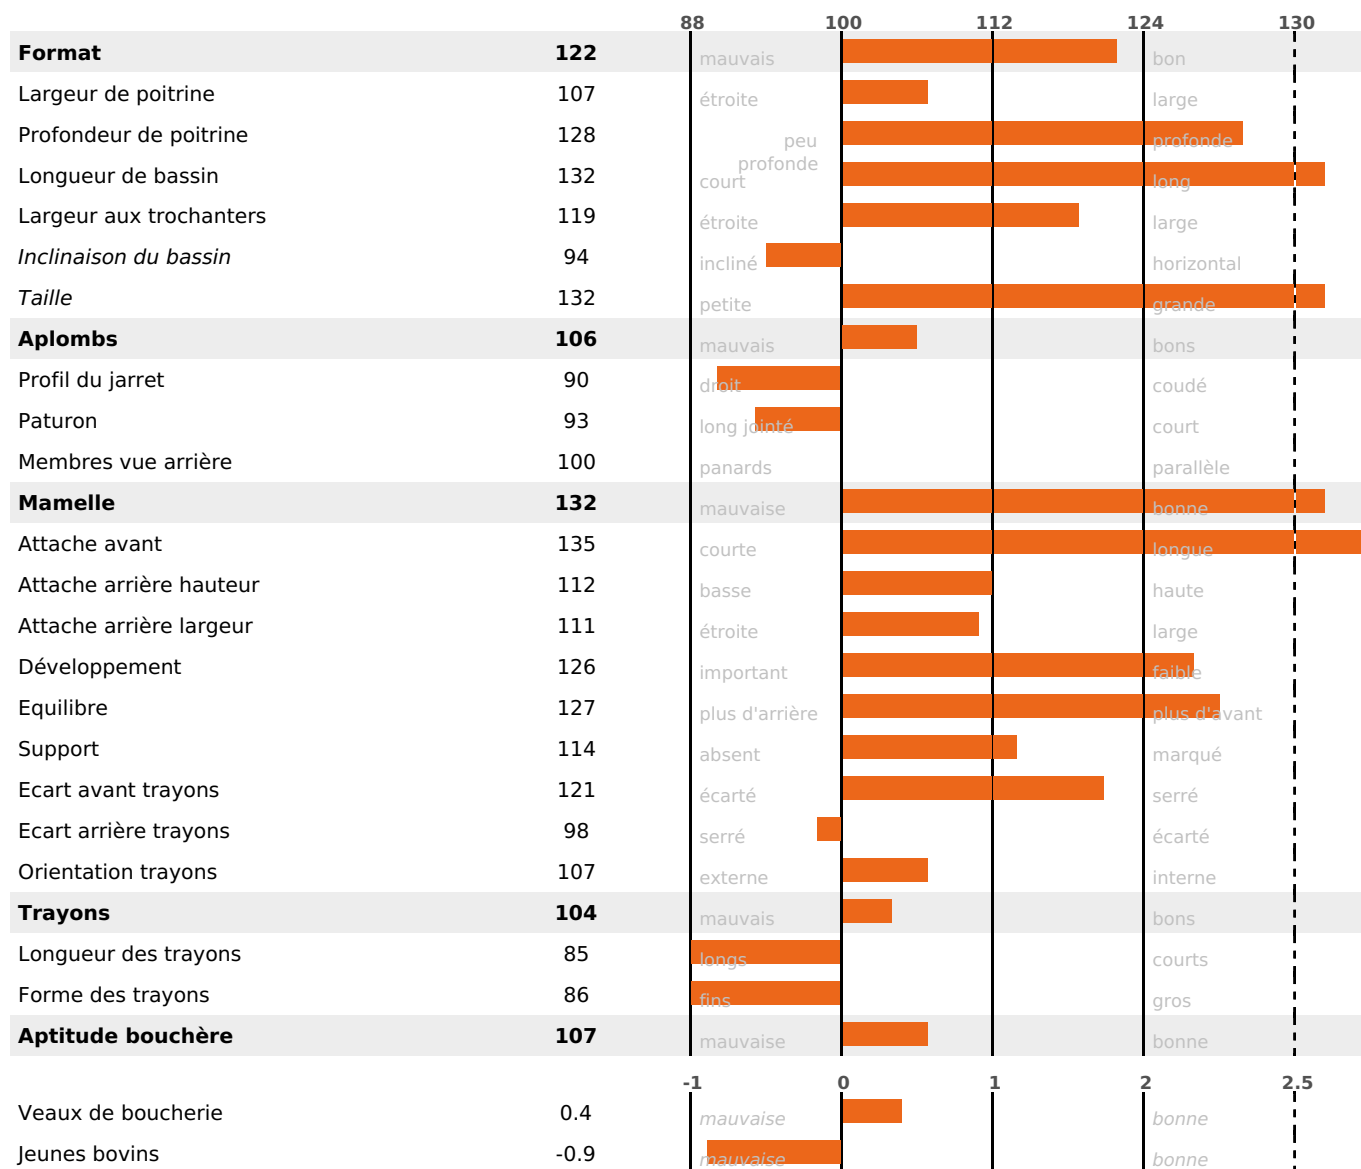

PRODUCTION

Synthèse laitière +32

0 fille(s) - 0 troupeau(x) - **CD 73%**

LAIT	MP	MG	TP	TB	K-CAS	B-CAS
+637	+22	+45	+0.3	+2.9	AA	A1A1

FONCTIONNELS

MILCA : MIF / MTCP : MTF
MTETR : MTRF

NAI	VEL	VIN	VIV
88	95	92	95

SANTÉ

3.3

NOU
VEAU

filles - troupeau(x) - CD 62

FR 7903012163 - N° A1440

NAISSEUR : GAEC DES CULARDS

MÈRE : RIVALE

1-305 7740KG 39,7 35,3