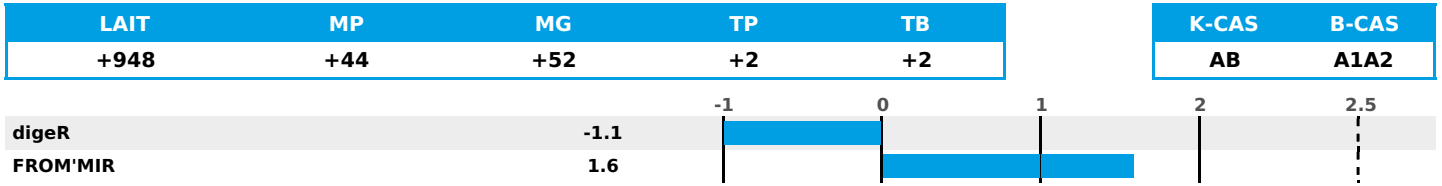

FR 2527293994 - N° A1422  
 Naisseur : GAEC GIRARD CLERC  
 Mère : REDRIVER / 2-305 / 11465Kg / 34,9 / 37,5

## PRODUCTION

Synthèse laitière **+56**

filles(s) - troupeau(x) - **CD 77%**

## FONCTIONNELS

NAI	VEL	VIN	VIV
<b>95</b>	<b>95</b>	<b>95</b>	<b>95</b>

MILCA : MIF / MTCP : MTF / MTETR : MTRF