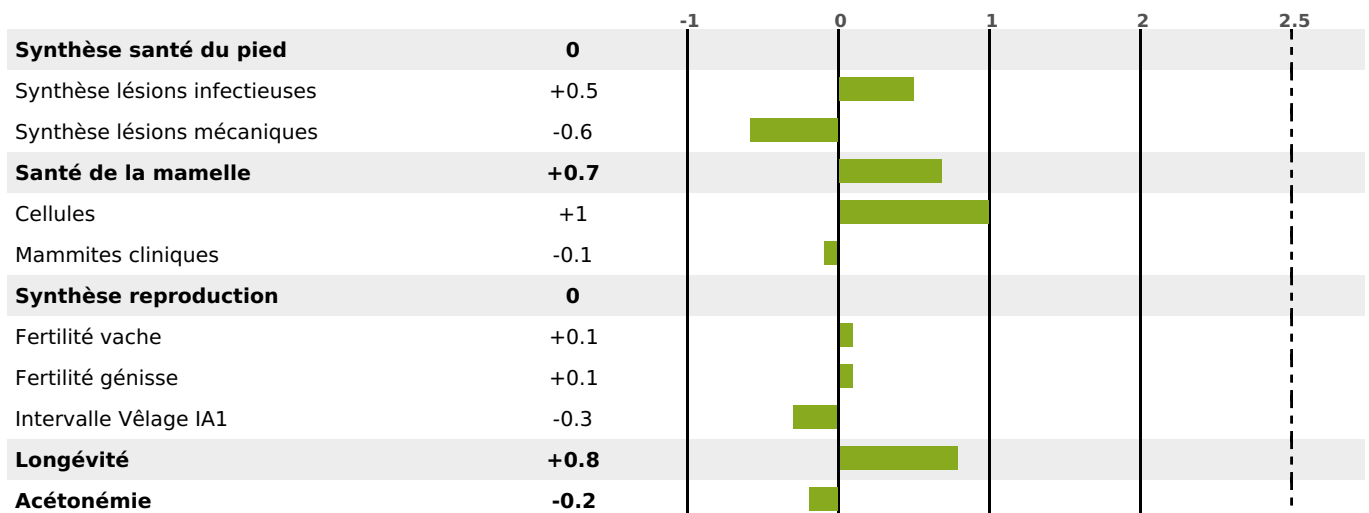

PRODUCTION

Synthèse laitière +62

0 fille(s) - 0 troupeau(x) - **CD 75%**

LAIT	MP	MG	TP	TB	K-CAS	B-CAS
+1681	+52	+59	-0.3	-1	AA	A1A1

FONCTIONNELS

MILCA : MIC / MTCP : MTF
MTETR : MTRF

NAI	VEL	VIN	VIV
95	95	95	95

SANTÉ

0.8

NOU
VEAU

filles - troupeau(x) - CD 60

FR 2548222966 - N° A1428

NAISSEUR : GAEC DU ROUGELOT

MÈRE : PARME

1-305 4313KG 33,8 32,7