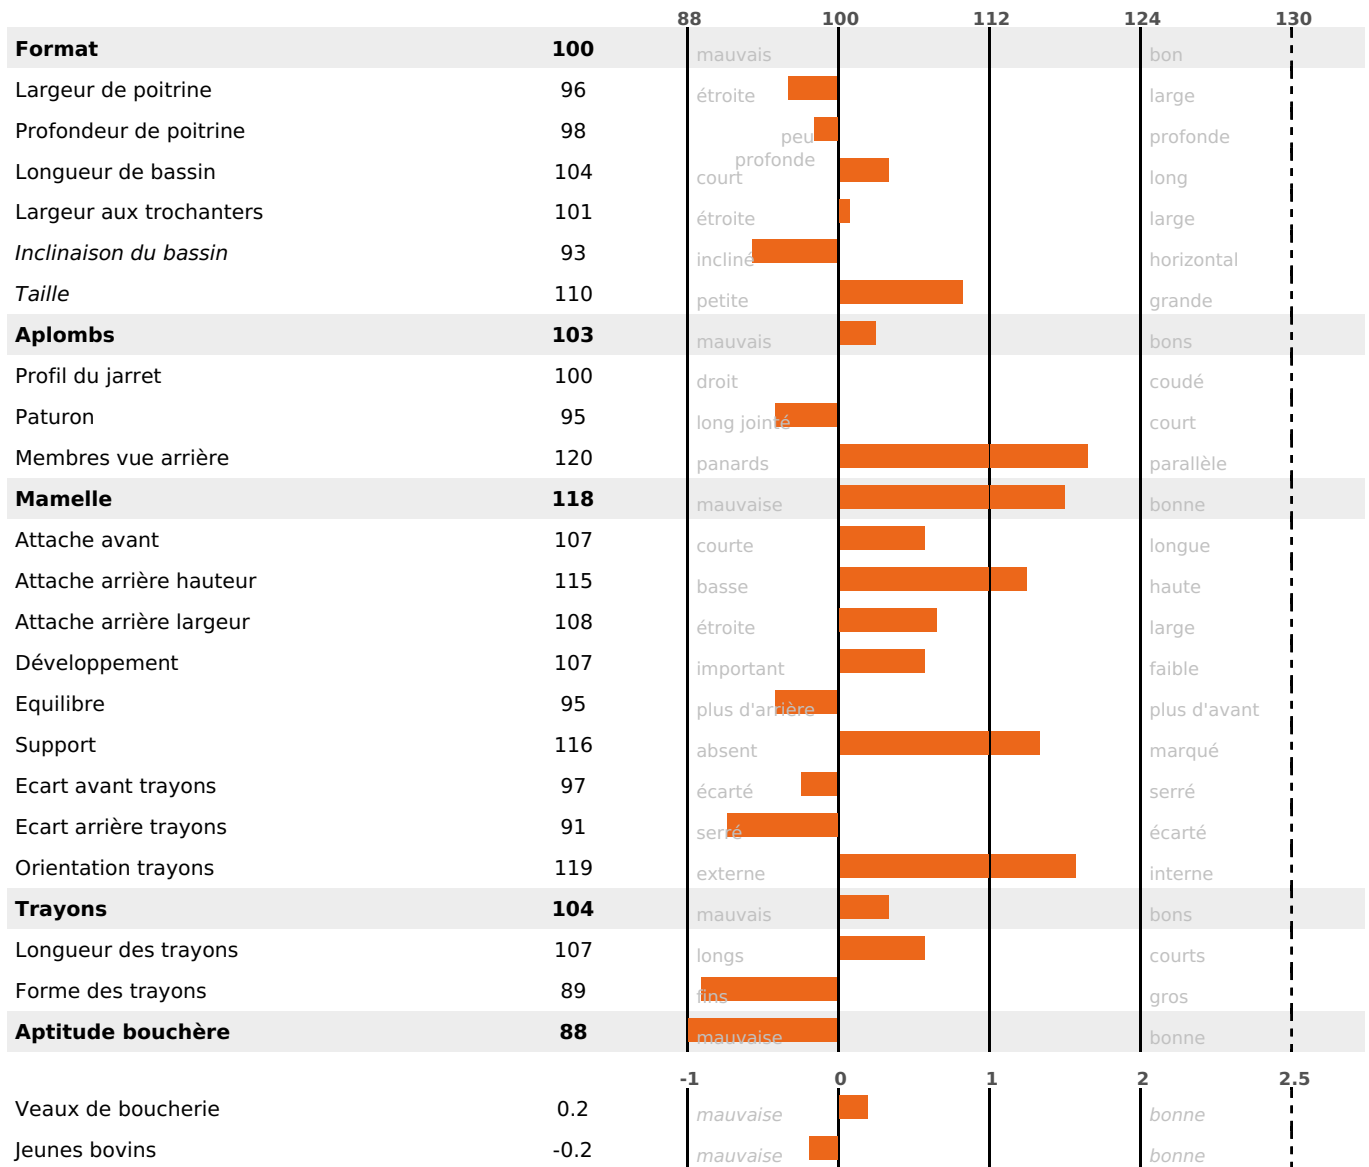

PRODUCTION

Synthèse laitière +62

0 fille(s) - 0 troupeau(x) - **CD 75%**

LAIT	MP	MG	TP	TB	K-CAS	B-CAS
+1681	+52	+59	-0.3	-1	AA	A1A1

FONCTIONNELS

MILCA : MIC / MTCP : MTF
MTETR : MTRF

NAI	VEL	VIN	VIV
95	95	95	95

SANTÉ

0.8

NOU
VEAU

filles - troupeau(x) - CD 60

FR 2548222966 - N° A1428

NAISSEUR : GAEC DU ROUGELOT

MÈRE : PARME

1-305 4313KG 33,8 32,7