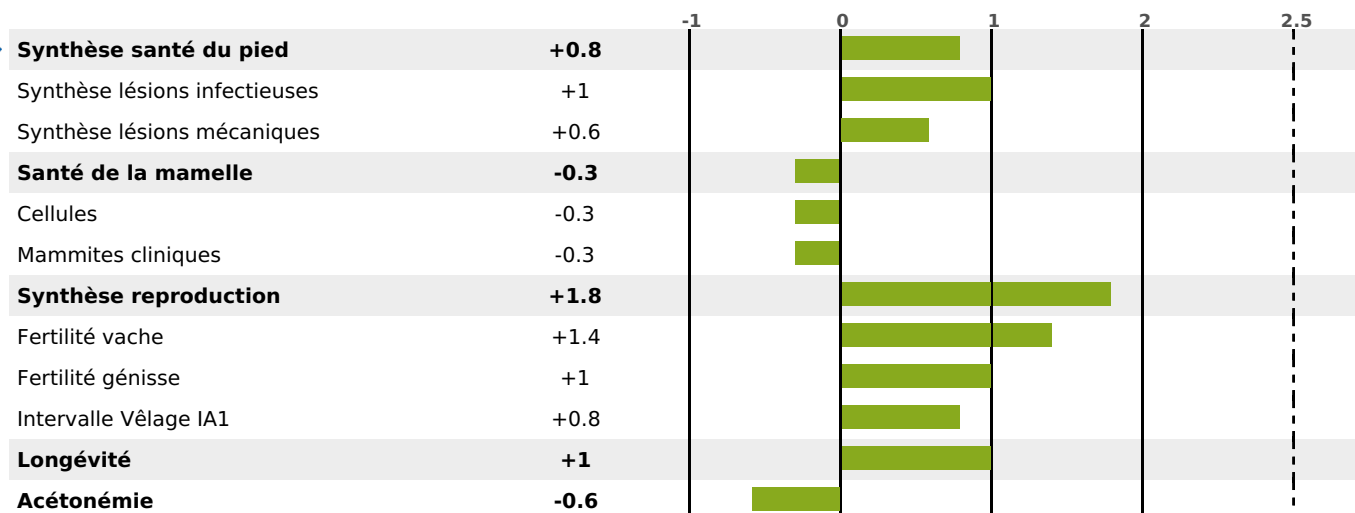

PRODUCTION

Synthèse laitière **+73**

0 fille(s) - 0 troupeau(x) - **CD 73%**

LAIT	MP	MG	TP	TB	K-CAS	B-CAS
+1566	+58	+73	+1	+1.7	AB	A1A2

FONCTIONNELS

MILCA : MIF / MTCP : MTC
MTETR : MTRF

NAI	VEL	VIN	VIV
95	95	95	95

SANTÉ

1.5

NOU
VEAU

filles - troupeau(x) - CD 60

FR 2541222328 - N° A1426

NAISSEUR : GAEC CHENE

MÈRE : REALITY

1-305 6738KG 40,7 37,4