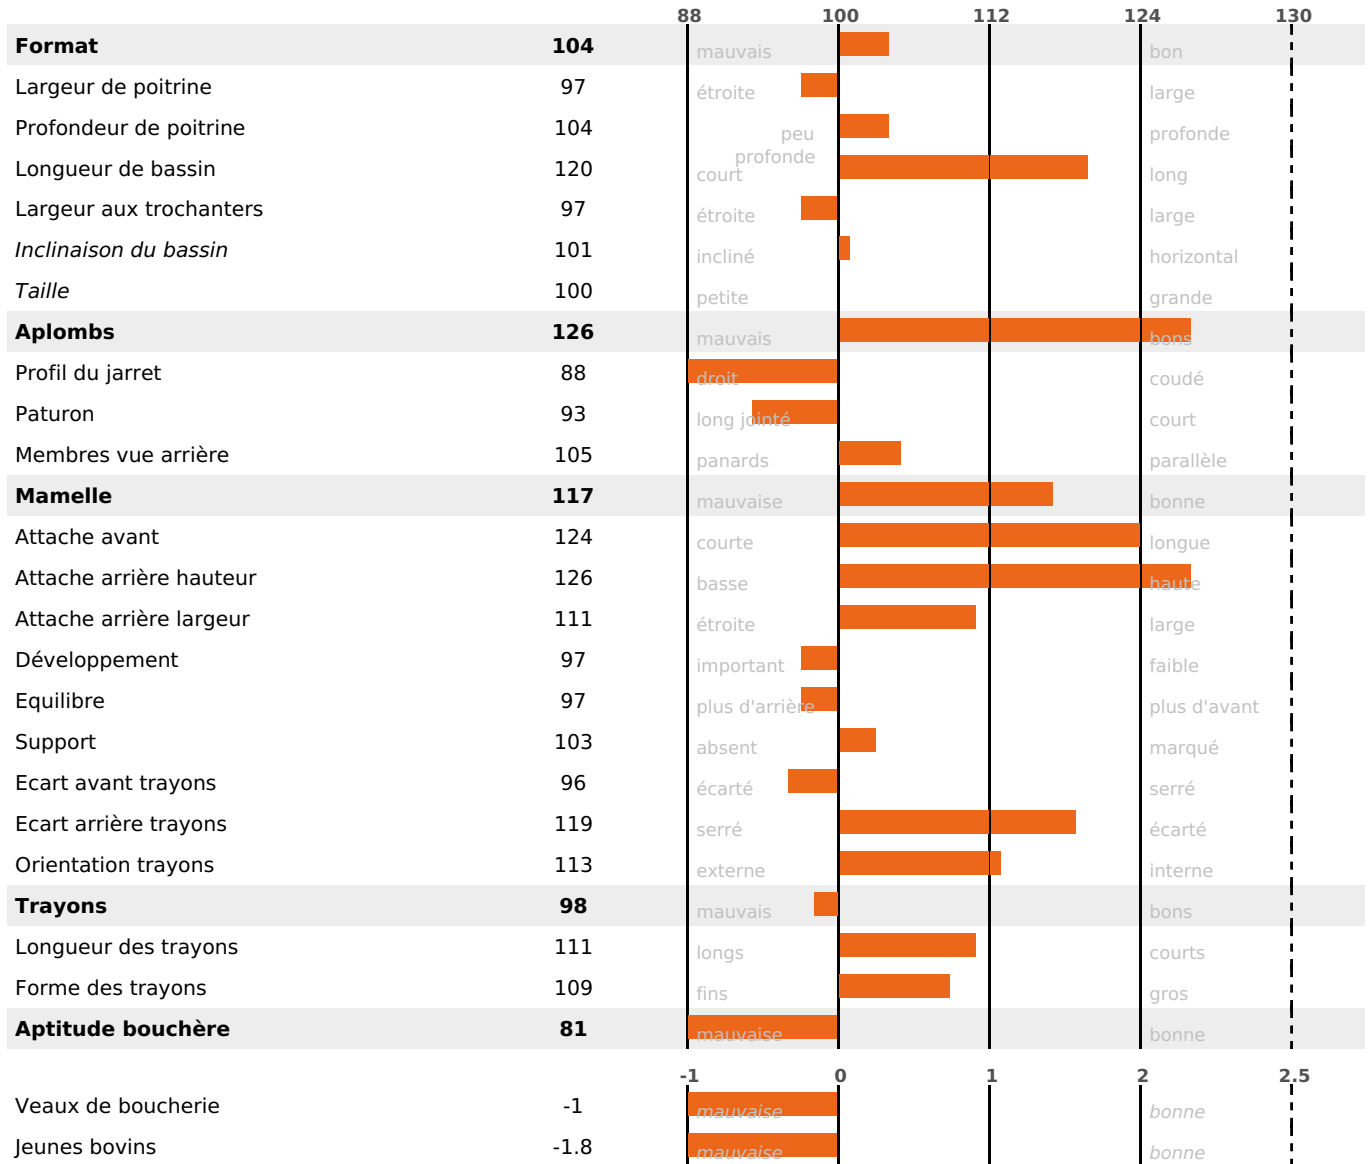

PRODUCTION

Synthèse laitière **+73**

0 fille(s) - 0 troupeau(x) - **CD 73%**

LAIT	MP	MG	TP	TB	K-CAS	B-CAS
+1566	+58	+73	+1	+1.7	AB	A1A2

FONCTIONNELS

MILCA : MIF / MTCP : MTC
MTETR : MTRF

NAI	VEL	VIN	VIV
95	95	95	95

SANTÉ

1.5

NOU
VEAU

filles - troupeau(x) - CD 60

FR 2541222328 - N° A1426

NAISSEUR : GAEC CHENE

MÈRE : REALITY

1-305 6738KG 40,7 37,4