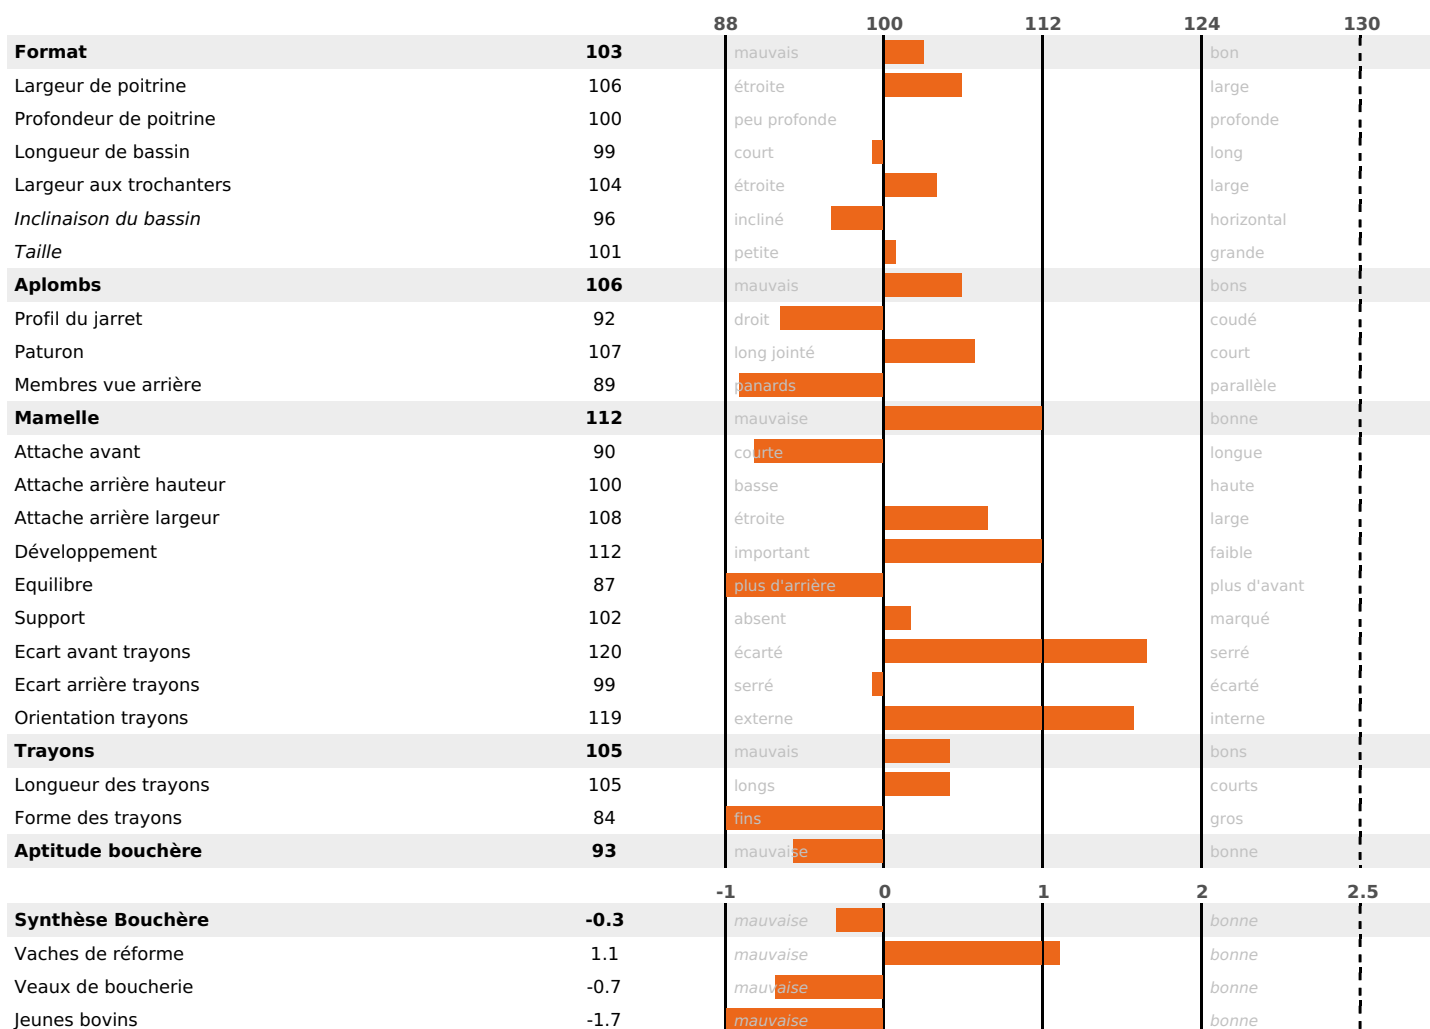

FR 2550924432 - N° A1800
Naisseur : M JOUILLE OLIVIER
Mère : PELUCHE / - / Kg / / 0,0

PRODUCTION

Synthèse laitière **+31**

filles(s) - troupeau(x) - **CD 73%**

FONCTIONNELS

NAI	VEL	VIN	VIV
95	95	95	95

MILCA : MIF / MTCP : MTF / MTETR : MTRF

SANTÉ

2.3

NOU VEAU

MORPHOLOGIE

109

filles(s) - troupeau(x) - **CD 67**

NOU VEAU