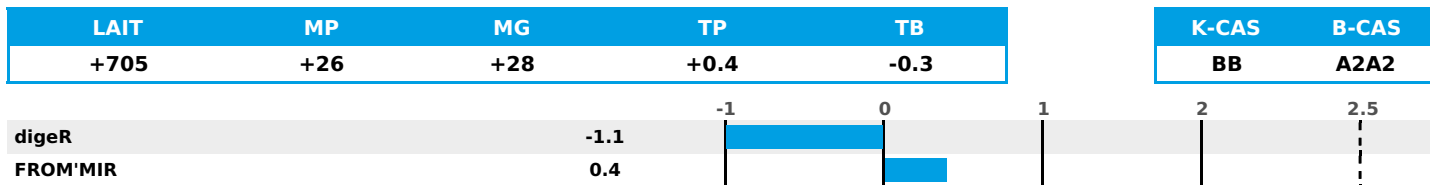

FR 2550924432 - N° A1800
Naisseur : M JOUILLE OLIVIER
Mère : PELUCHE / - / Kg / / 0,0

PRODUCTION

Synthèse laitière **+31**

filles(s) - troupeau(x) - **CD 73%**

FONCTIONNELS

NAI	VEL	VIN	VIV
95	95	95	95

MILCA : MIF / MTCP : MTF / MTETR : MTRF