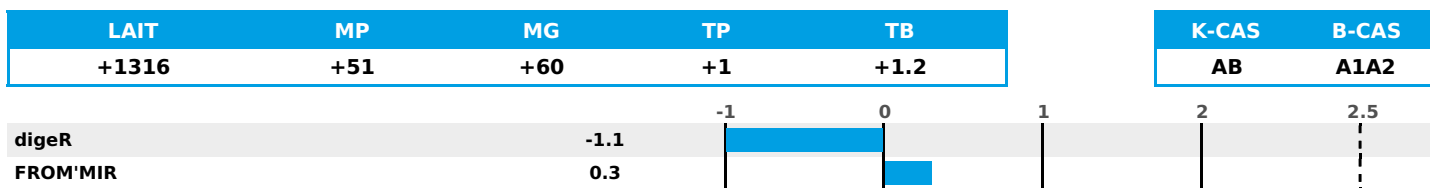

FR 2548265906 - N° A1799  
 Naisseur : M MONNET PHILIPPE  
 Mère : PANAMA / 3-305 / 10082Kg / 35,1 / 34,9

## PRODUCTION

Synthèse laitière **+63**

filles(s) - troupeau(x) - **CD 77%**

## FONCTIONNELS

NAI	VEL	VIN	VIV
<b>95</b>	<b>95</b>	<b>95</b>	<b>95</b>

MILCA : MIF / MTCP : MTF / MTETR : MTRF