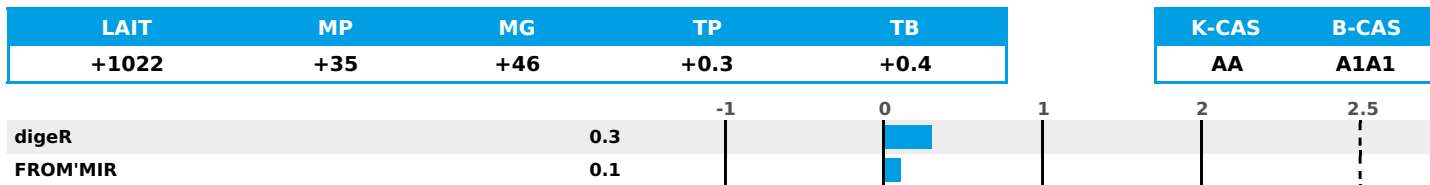

FR 4400031756 - N° A3012
 Naisseur : GAEC DES TROIS FORETS
 Mère : RIBAMBELLE / 2-305 / 11526Kg / 47,1 / 37,6

PRODUCTION

Synthèse laitière **+44**

filles - troupeau(x) - **CD 76%**

FONCTIONNELS

NAI	VEL	VIN	VIV
95	95	95	95

MILCA : MIF / MTCP : MTF / MTETR : MTRF

SANTÉ

2.5

MORPHOLOGIE

124

filles - troupeau(x) - **CD 66**