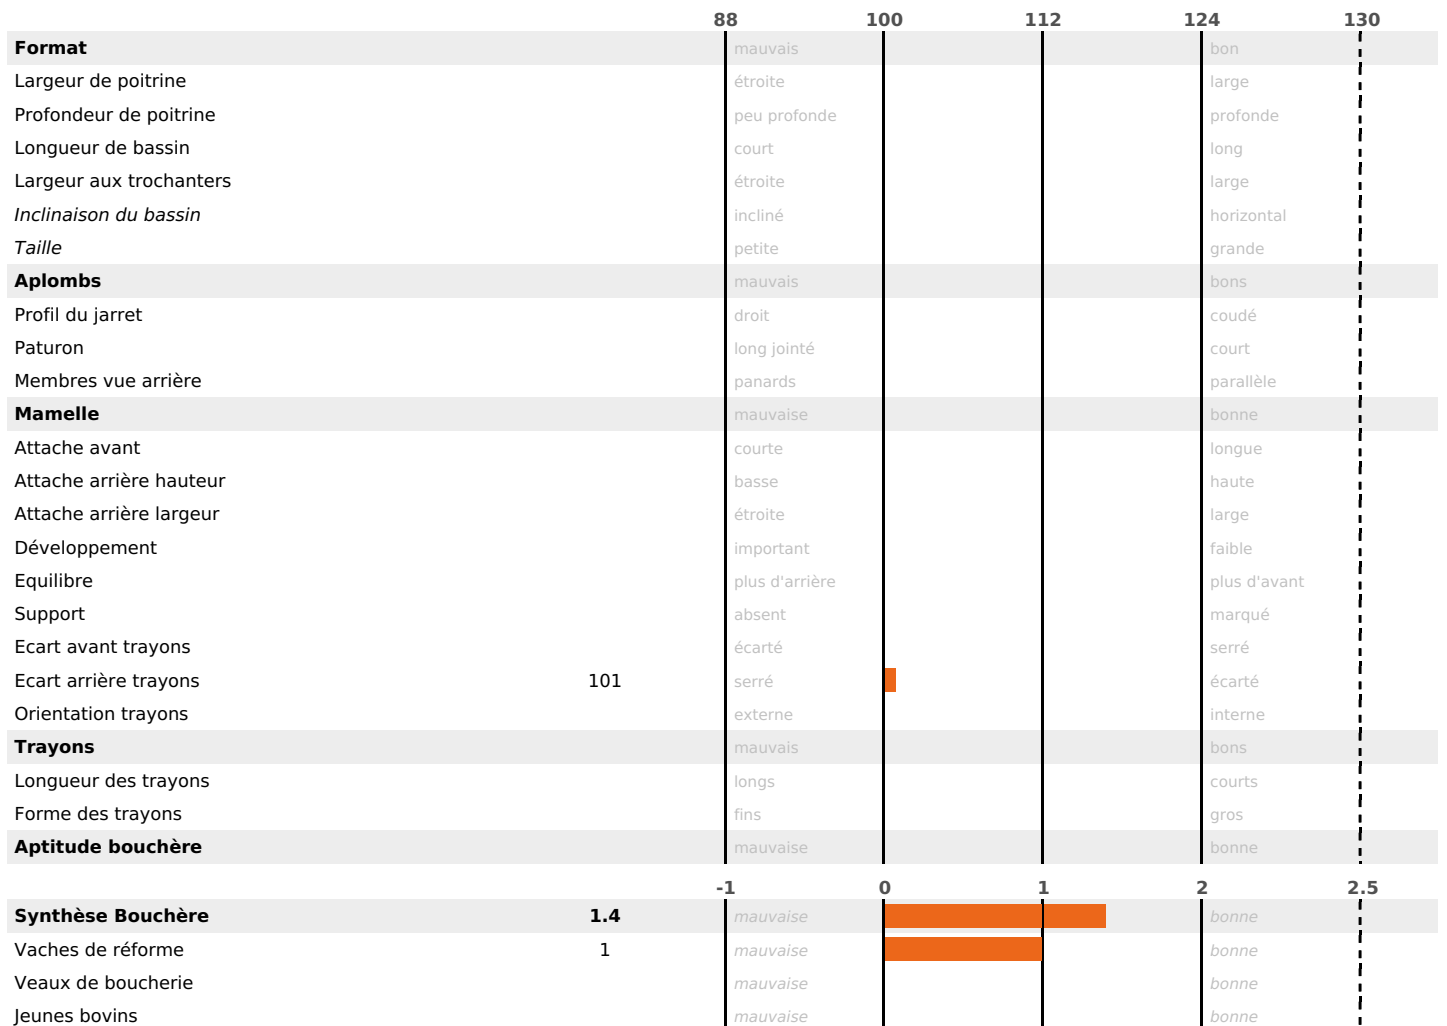

FR 2524269142 - N° 66775
 Naisseur : GAEC MASSON JOSEPH ET JULIEN
 Mère : OPEL / 3-305 / 11300Kg / 39,5 / 31,9

PRODUCTION

Synthèse laitière

filles(s) - troupeau(x) - **CD** %

FONCTIONNELS

NAI VEL VIN VIV

MILCA : MIF / MTCP : MTF / MTETR : NC

SANTÉ

0.2

NOU
VEAU

MORPHOLOGIE

filles(s) - troupeau(x) - **CD**

NOU
VEAU