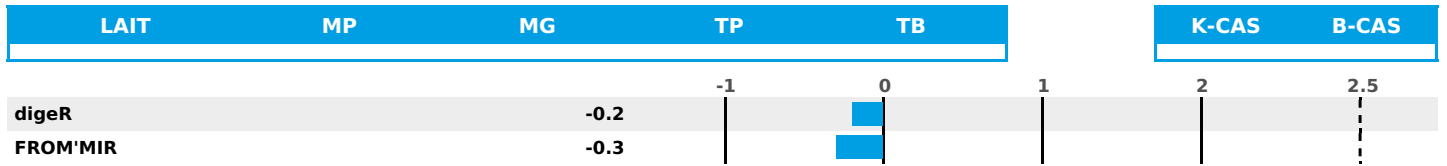

FR 2524269142 - N° 66775
 Naisseur : GAEC MASSON JOSEPH ET JULIEN
 Mère : OPEL / 3-305 / 11300Kg / 39,5 / 31,9

PRODUCTION

Synthèse laitière

filles(s) - troupeau(x) - **CD** %

FONCTIONNELS

NAI VEL VIN VIV

MILCA : MIF / MTCP : MTF / MTETR : NC

SANTÉ

0.2

NOU
VEAU

MORPHOLOGIE

filles(s) - troupeau(x) - **CD**

NOU
VEAU