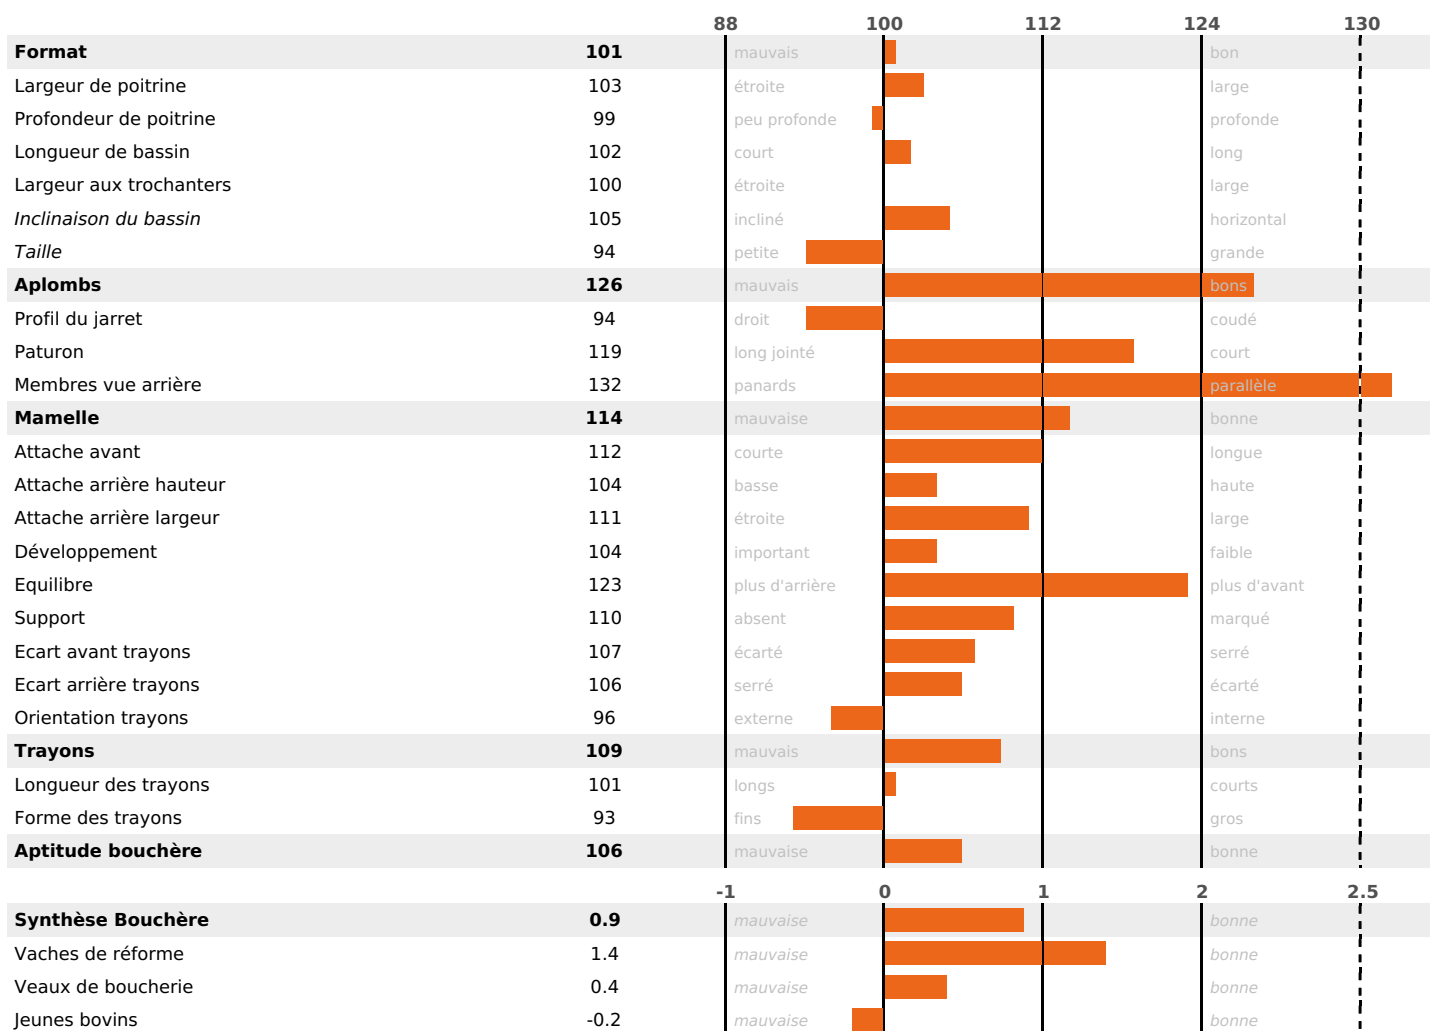

## FONCTIONNELS

NAI	VEL	VIN	VIV
95	95	95	95

MILCA : MIF / MTCP : MTF / MTETR : MTRF

## SANTÉ

**3.7**

NOU VEAU

## MORPHOLOGIE

**120**

 fille(s) - troupeau(x) - **CD 68**

NOU VEAU