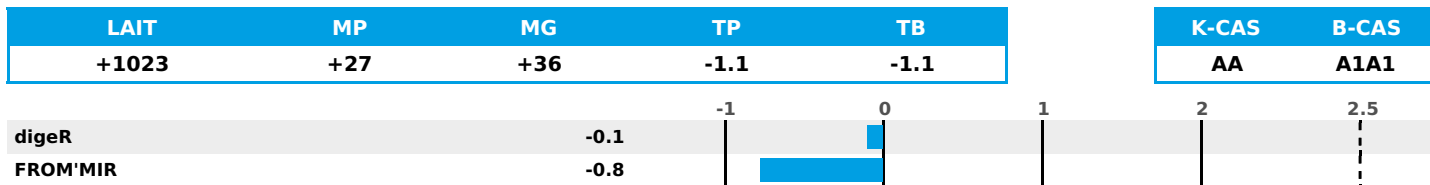

FR 4400031751 - N° A2397  
 Naisseur : GAEC DES TROIS FORETS  
 Mère : RIBAMBELLE / 2-305 / 11526Kg / 47,1 / 37,6

## PRODUCTION

**Synthèse laitière +32**

 fille(s) - troupeau(x) - **CD 77%**