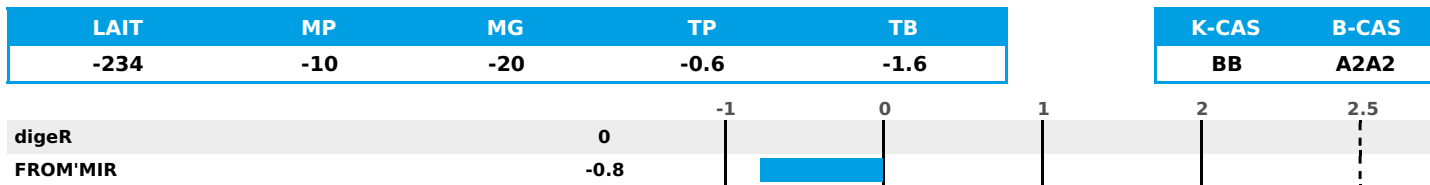

FR 0105030896 - N° 68614
 Naisseur : GAEC DES MAUMES
 Mère : POMME / 4-305 / 12279Kg / 39,1 / 33,9

PRODUCTION

Synthèse laitière **-15**

300 fille(s) - 264 troupeau(x) - **CD 95%**

FONCTIONNELS

NAI	VEL	VIN	VIV
48	82	76	87

MILCA : MIC / MTCP : MTF / MTETR : NC

SANTÉ

-1.8

NOU VEAU

MORPHOLOGIE

77

148 fille(s) - 135 troupeau(x) - **CD 85**

NOU VEAU