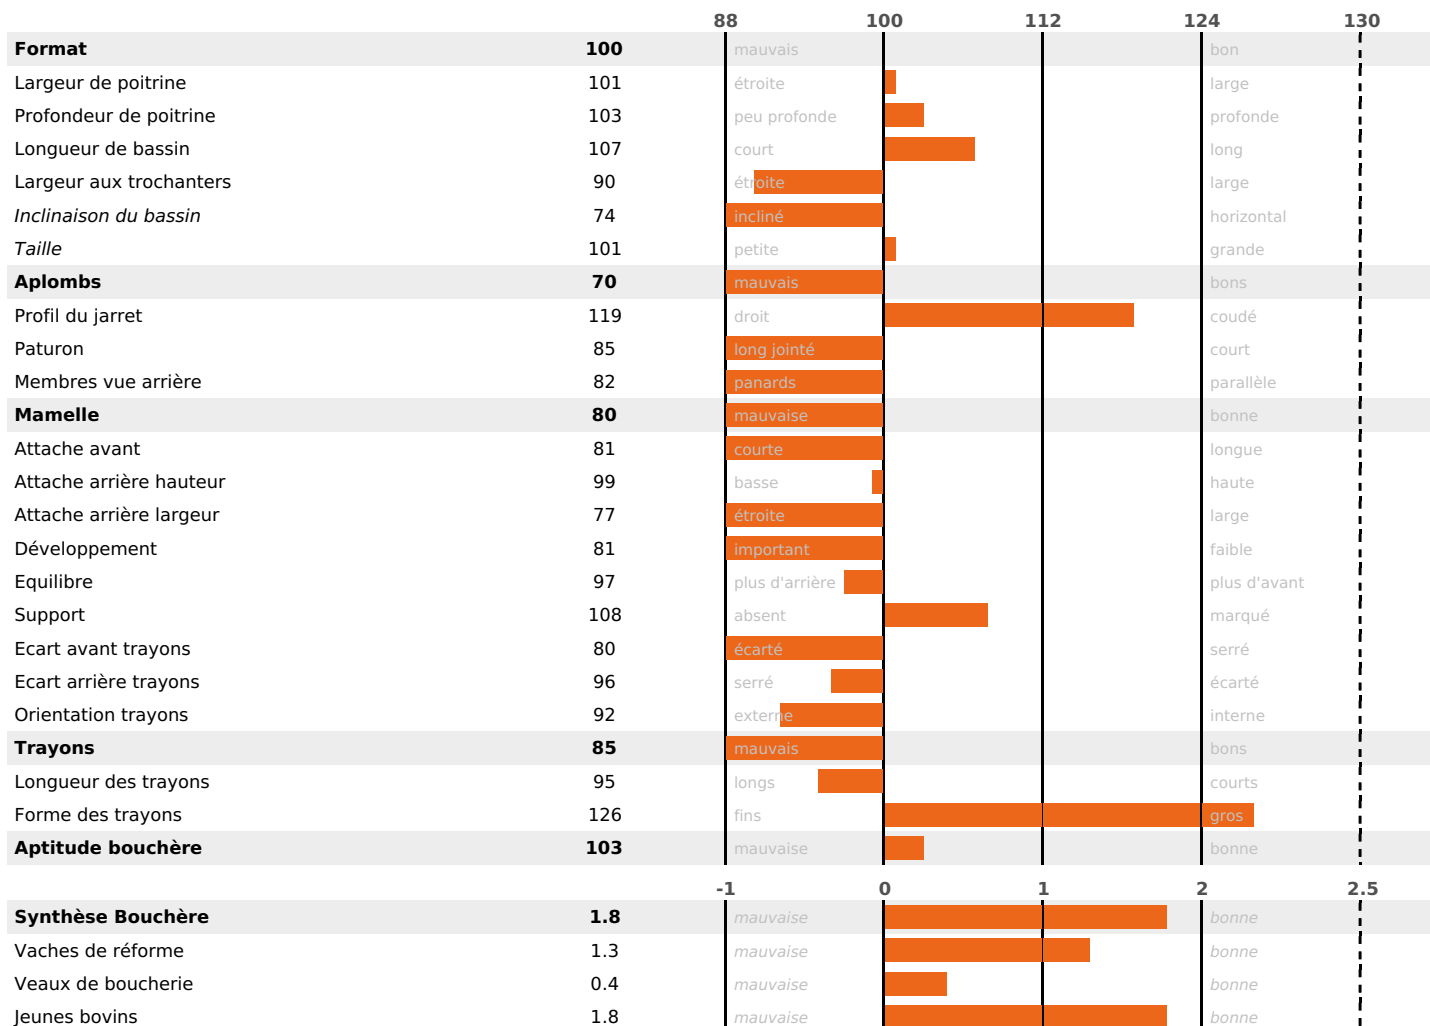

FR 0105030896 - N° 68614
 Naisseur : GAEC DES MAUMES
 Mère : POMME / 4-305 / 12279Kg / 39,1 / 33,9

PRODUCTION

Synthèse laitière **-15**

300 fille(s) - 264 troupeau(x) - **CD 95%**

FONCTIONNELS

NAI	VEL	VIN	VIV
48	82	76	87

MILCA : MIC / MTCP : MTF / MTETR : NC

SANTÉ

-1.8

NOU VEAU

MORPHOLOGIE

77

148 fille(s) - 135 troupeau(x) - **CD 85**

NOU VEAU