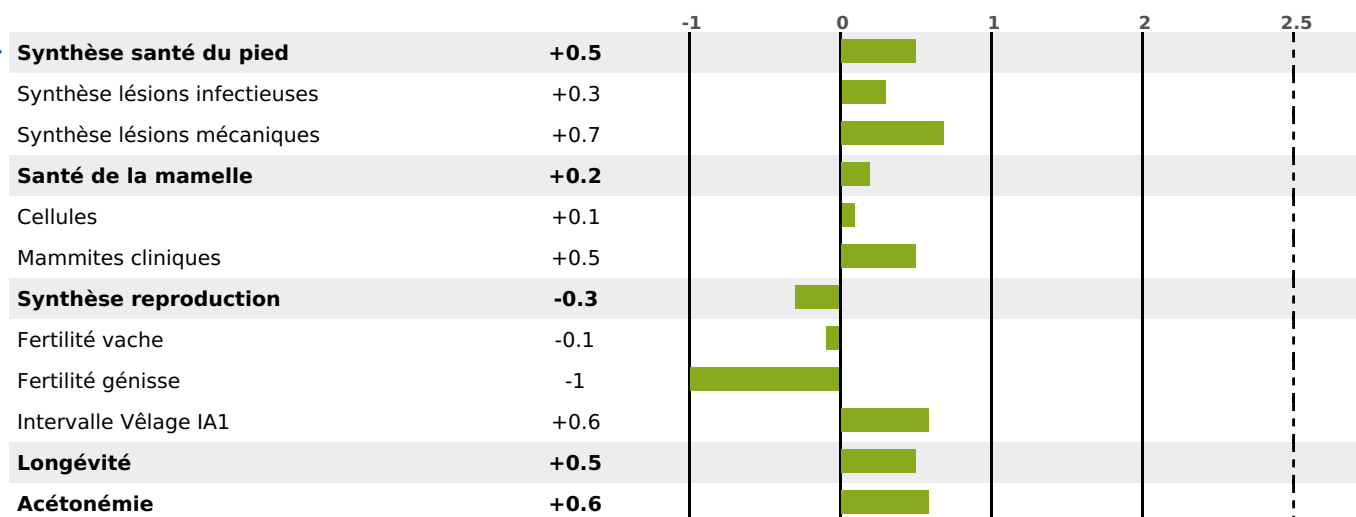

ACTUELLEMENT DISPONIBLE

QUALITÉ

MORPHOLOGIE

PRODUCTION

Synthèse laitière **+44**

1374 fille(s) - 986 troupeau(x) - **CD 95%**

LAIT	MP	MG	TP	TB	K-CAS	B-CAS
+884	+34	+47	+0.8	+1.5	BB	A2A2

FONCTIONNELS

MILCA : MIF / MTCP : MTF
MTETR : NC

NAI	VEL	VIN	VIV
95	95	95	95

SANTÉ

NOU
VEAU

667 fille(s) - 511 troupeau(x) - **CD 94**

FR 4635470118 - N° 92036

NAISSEUR : GAEC DE MALPUECH ROUSSILHES

MÈRE : 9898