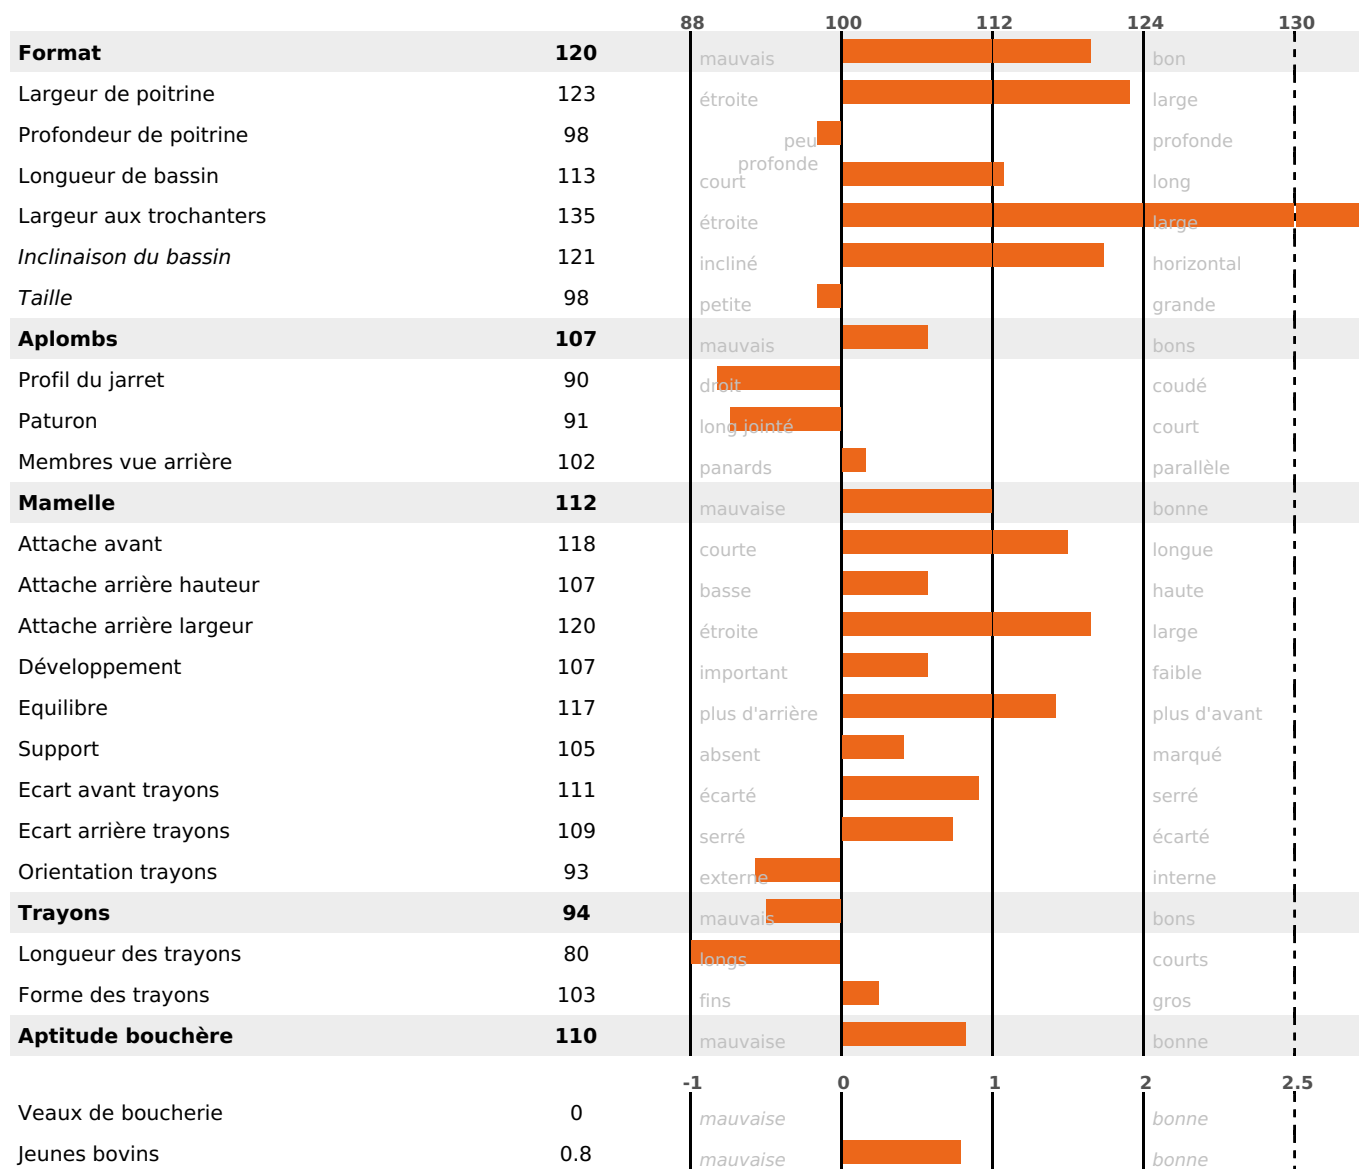

ACTUELLEMENT DISPONIBLE

QUALITÉ

MORPHOLOGIE

PRODUCTION

Synthèse laitière **+44**

1374 fille(s) - 986 troupeau(x) - **CD 95%**

LAIT	MP	MG	TP	TB	K-CAS	B-CAS
+884	+34	+47	+0.8	+1.5	BB	A2A2

FONCTIONNELS

MILCA : MIF / MTCP : MTF
MTETR : NC

NAI	VEL	VIN	VIV
95	95	95	95

SANTÉ

NOU
VEAU

667 fille(s) - 511 troupeau(x) - **CD 94**

FR 4635470118 - N° 92036

NAISSEUR : GAEC DE MALPUECH ROUSSILHES

MÈRE : 9898

4-305 9437KG 38,5 33,3