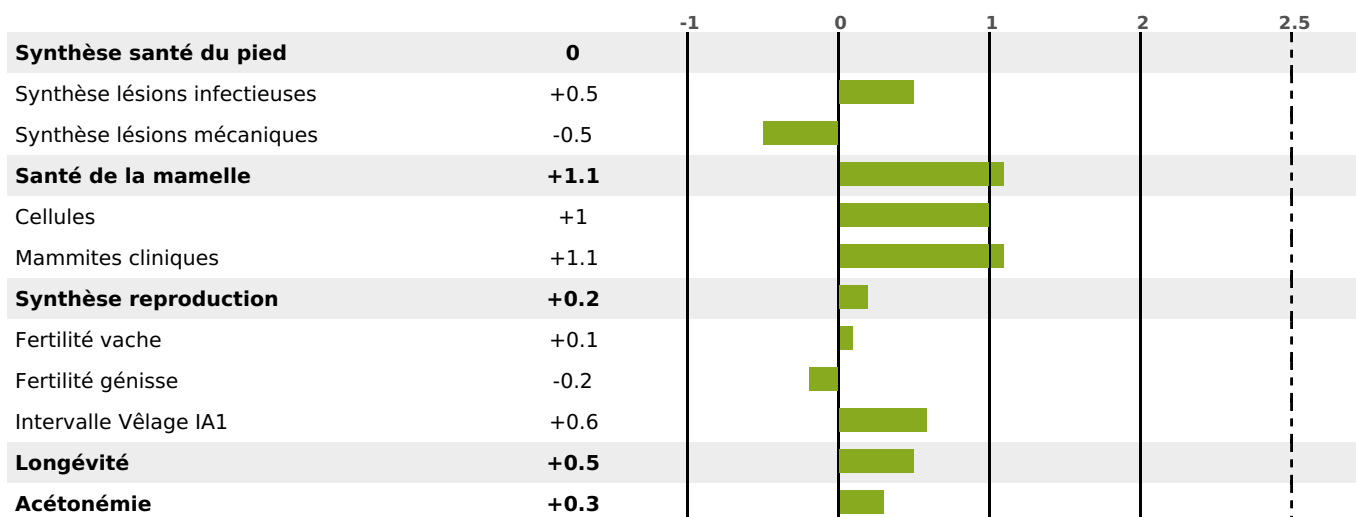

Synthèse laitière **+41**

1269 fille(s) - 976 troupeau(x) - **CD 95%**

LAIT	MP	MG	TP	TB	K-CAS	B-CAS
+981	+34	+38	+0.3	-0.3	AB	A1A2

FONCTIONNELS

MILCA : MIF / MTCP : MTF
MTETR : NC

NAI	VEL	VIN	VIV
95	95	95	95

SANTÉ

NOU
VEAU

497 fille(s) - 379 troupeau(x) - **CD 93**

FR 2531692860 - N° 93145

NAISSEUR : GAEC DE CHEZ LE ROI

MÈRE : FLORIDE

3-305 10669KG 35,5 32,9