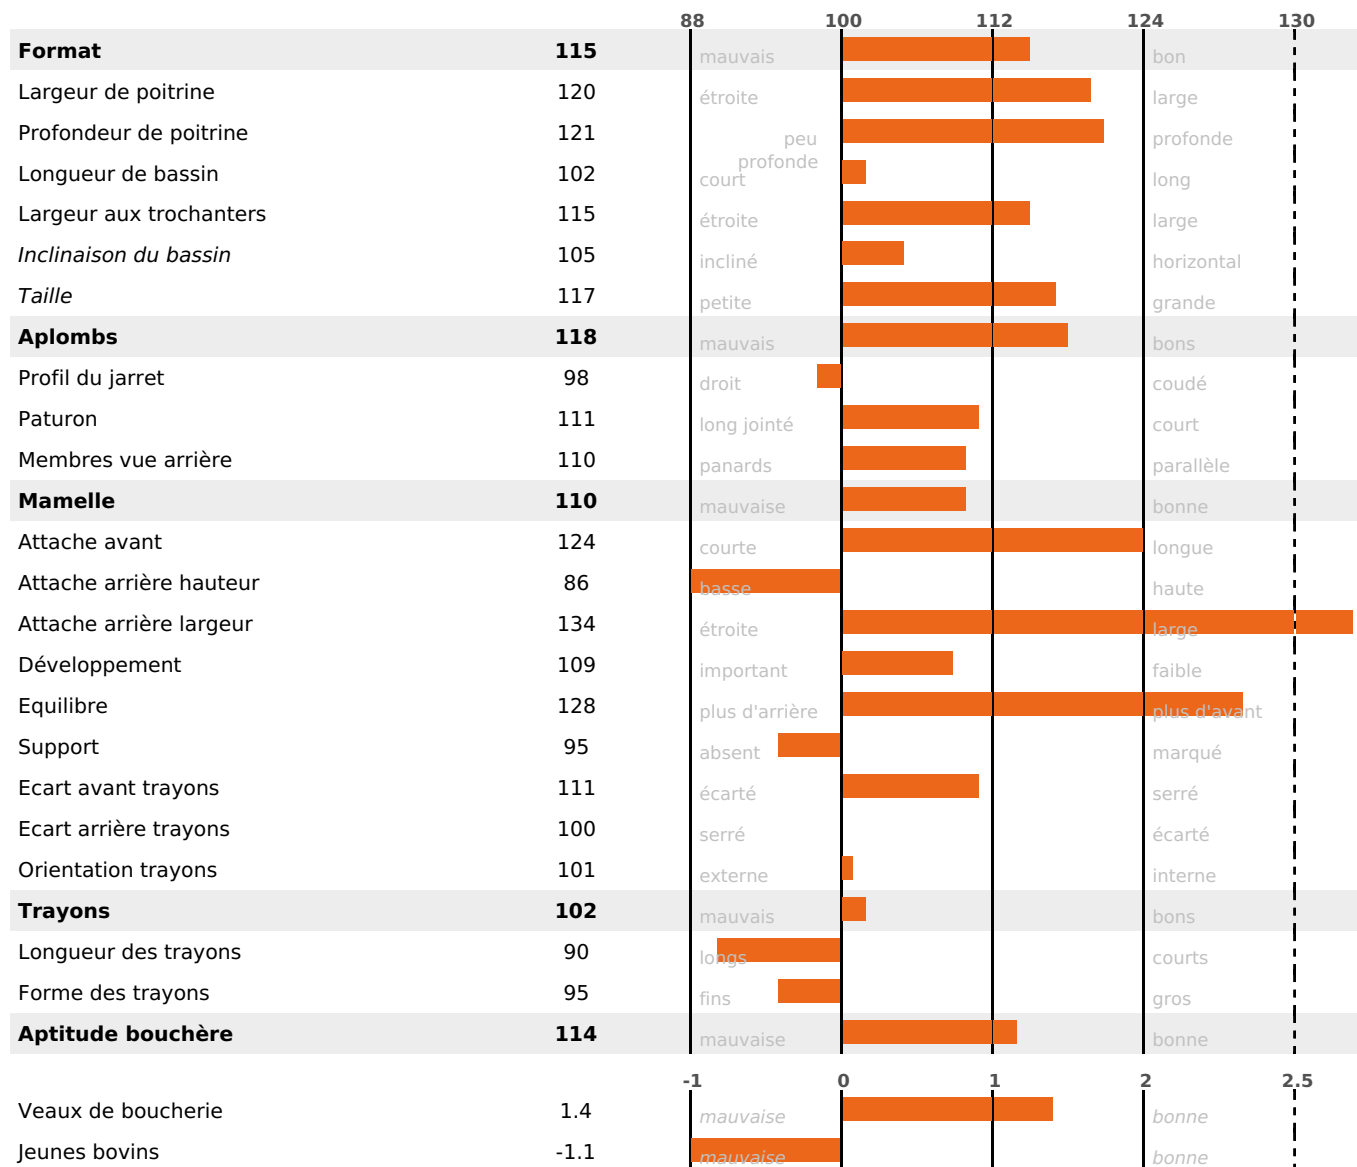

Synthèse laitière **+41**

1269 fille(s) - 976 troupeau(x) - **CD 95%**

LAIT	MP	MG	TP	TB	K-CAS	B-CAS
+981	+34	+38	+0.3	-0.3	AB	A1A2

FONCTIONNELS

MILCA : MIF / MTCP : MTF
MTETR : NC

NAI	VEL	VIN	VIV
95	95	95	95

SANTÉ

NOU
VEAU

497 fille(s) - 379 troupeau(x) - **CD 93**

FR 2531692860 - N° 93145

NAISSEUR : GAEC DE CHEZ LE ROI

MÈRE : FLORIDE

3-305 10669KG 35,5 32,9