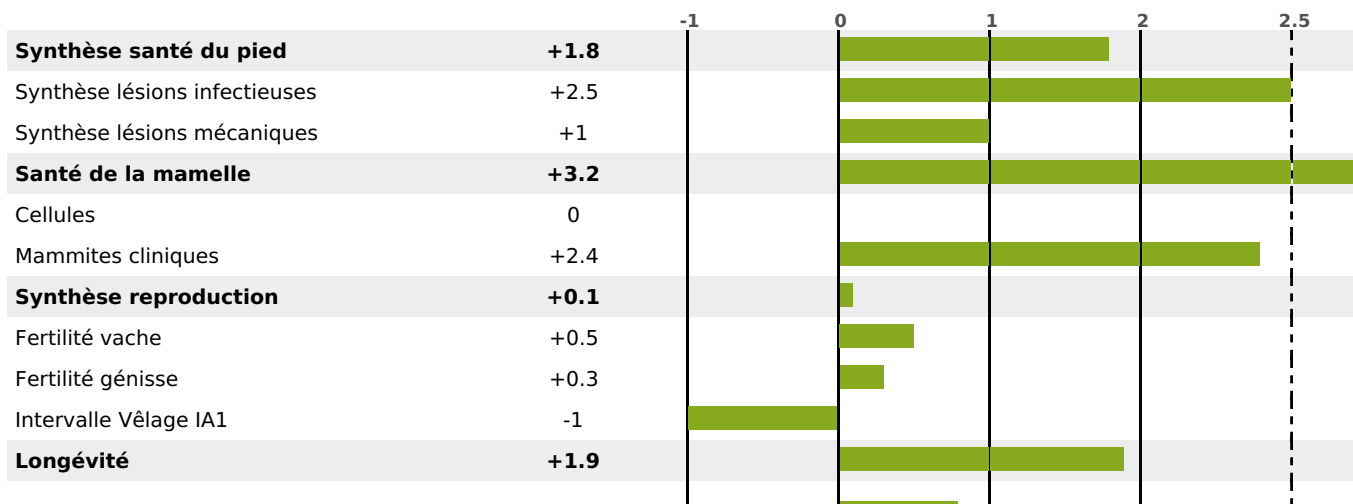

## PRODUCTION

Synthèse laitière +32

189 fille(s) - 161 troupeau(x) - **CD 95%**

LAIT	MP	MG	TP	TB	K-CAS	B-CAS
+235	+27	+13	+3	+0.6	BB	A2A2

## FONCTIONNELS

MILCA : MIF / MTCP : MTF

MTETR : MTRF

NAI	VEL	VIN	VIV
95	95	95	95

## SANTÉ

4.1

NOU  
VEAU

Acétonémie

+0.8

71 fille(s) - 64 troupeau(x) - CD 78

FR 2538152299 - N° 95567

NAISSEUR : GAEC RAPIN

MÈRE : MAGICIENNE

3-305 12497KG 32,8 36,9