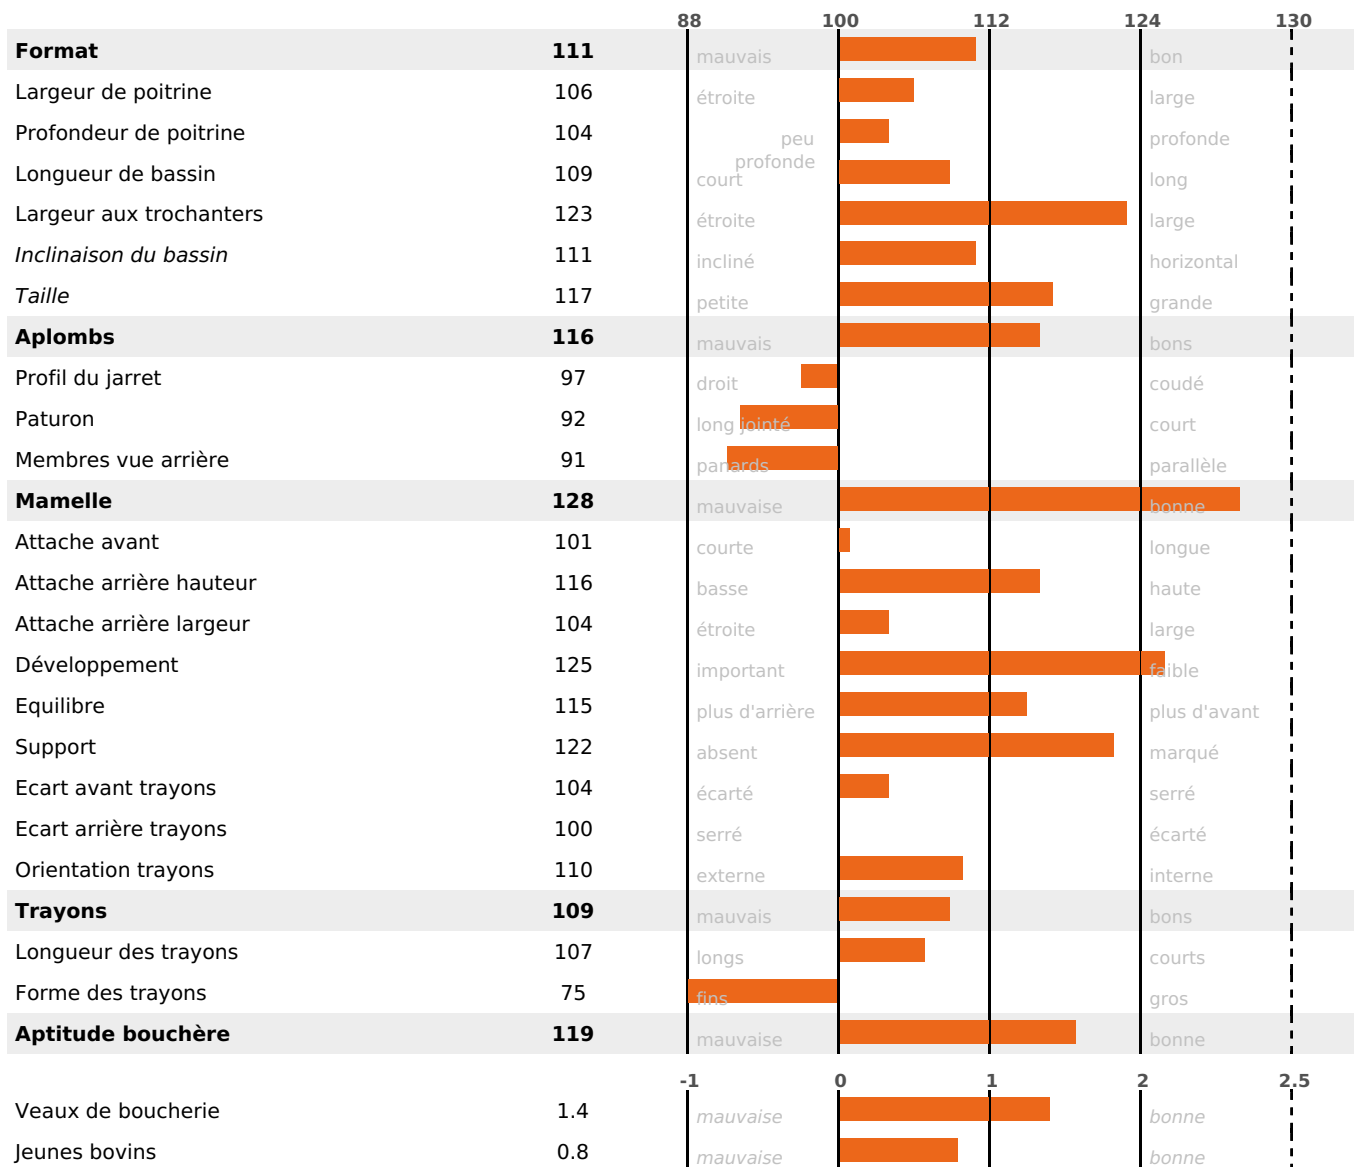

## FONCTIONNELS

MILCA : MIF / MTCP : MTF

MTETR : MTRF

NAI	VEL	VIN	VIV
95	95	95	95

## SANTÉ

4.1

NOU  
VEAU

Acétonémie

+0.8

71 fille(s) - 64 troupeau(x) - CD 78

FR 2538152299 - N° 95567

NAISSEUR : GAEC RAPIN

MÈRE : MAGICIENNE

3-305 12497KG 32,8 36,9