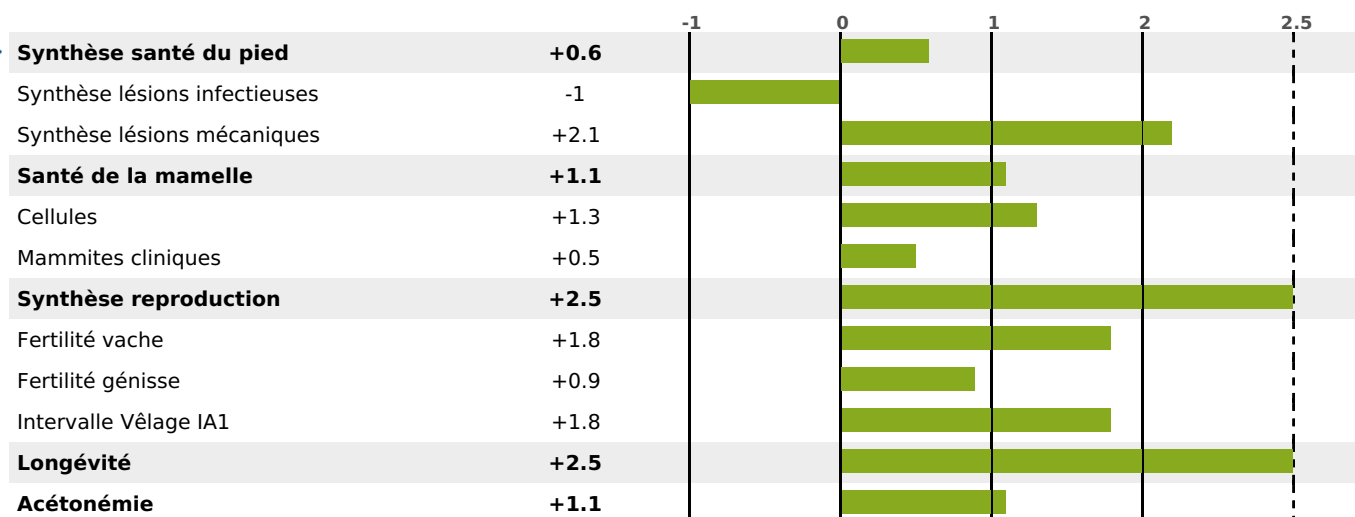

## PRODUCTION

Synthèse laitière +26

1402 fille(s) - 844 troupeau(x) - **CD 95%**

LAIT	MP	MG	TP	TB	K-CAS	B-CAS
+405	+17	+37	+0.7	+3	AA	A1A1

## FONCTIONNELS

MILCA : MIF / MTCP : MTF  
MTETR : NC

NAI	VEL	VIN	VIV
95	95	95	95

## SANTÉ

NOU  
VEAU

915 fille(s) - 538 troupeau(x) - **CD 95**

FR 7402760042 - N° 95259

NAISSEUR : GAEC EN HAUT DE LA FRUITIERE

MÈRE : LEGENDE

3-305 10044KG 37,2 36,6