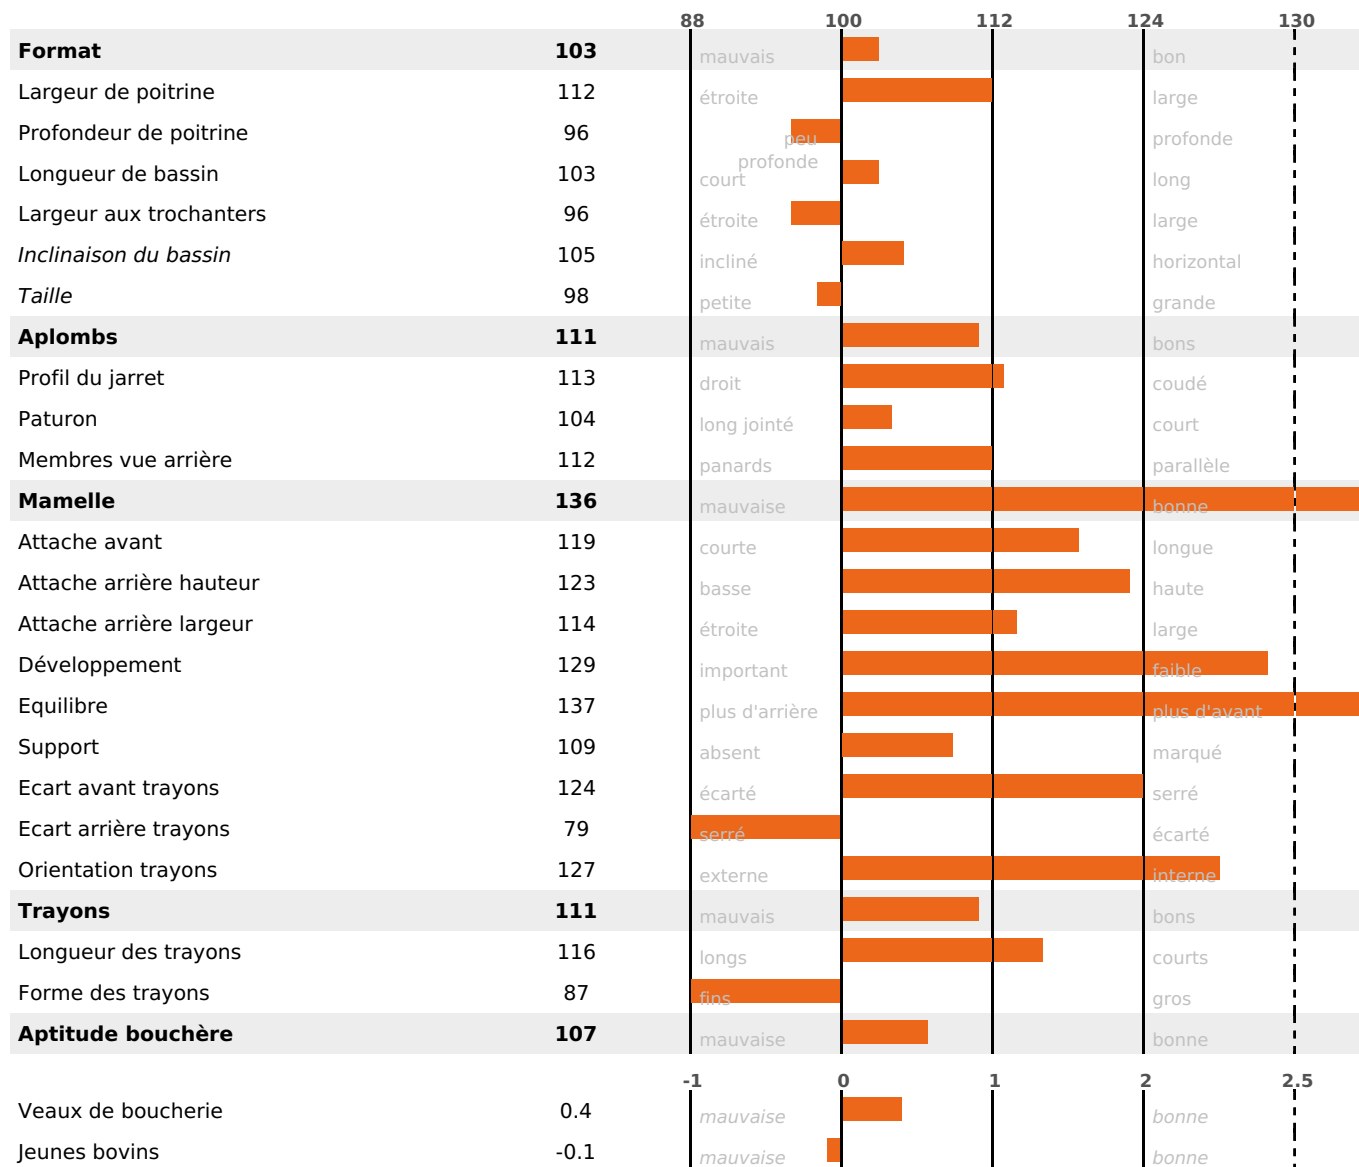

## PRODUCTION

Synthèse laitière +26

1402 fille(s) - 844 troupeau(x) - **CD 95%**

LAIT	MP	MG	TP	TB	K-CAS	B-CAS
+405	+17	+37	+0.7	+3	AA	A1A1

## FONCTIONNELS

MILCA : MIF / MTCP : MTF  
MTETR : NC

NAI	VEL	VIN	VIV
95	95	95	95

## SANTÉ

NOU  
VEAU

915 fille(s) - 538 troupeau(x) - **CD 95**

FR 7402760042 - N° 95259

NAISSEUR : GAEC EN HAUT DE LA FRUITIERE

MÈRE : LEGENDE

3-305 10044KG 37,2 36,6