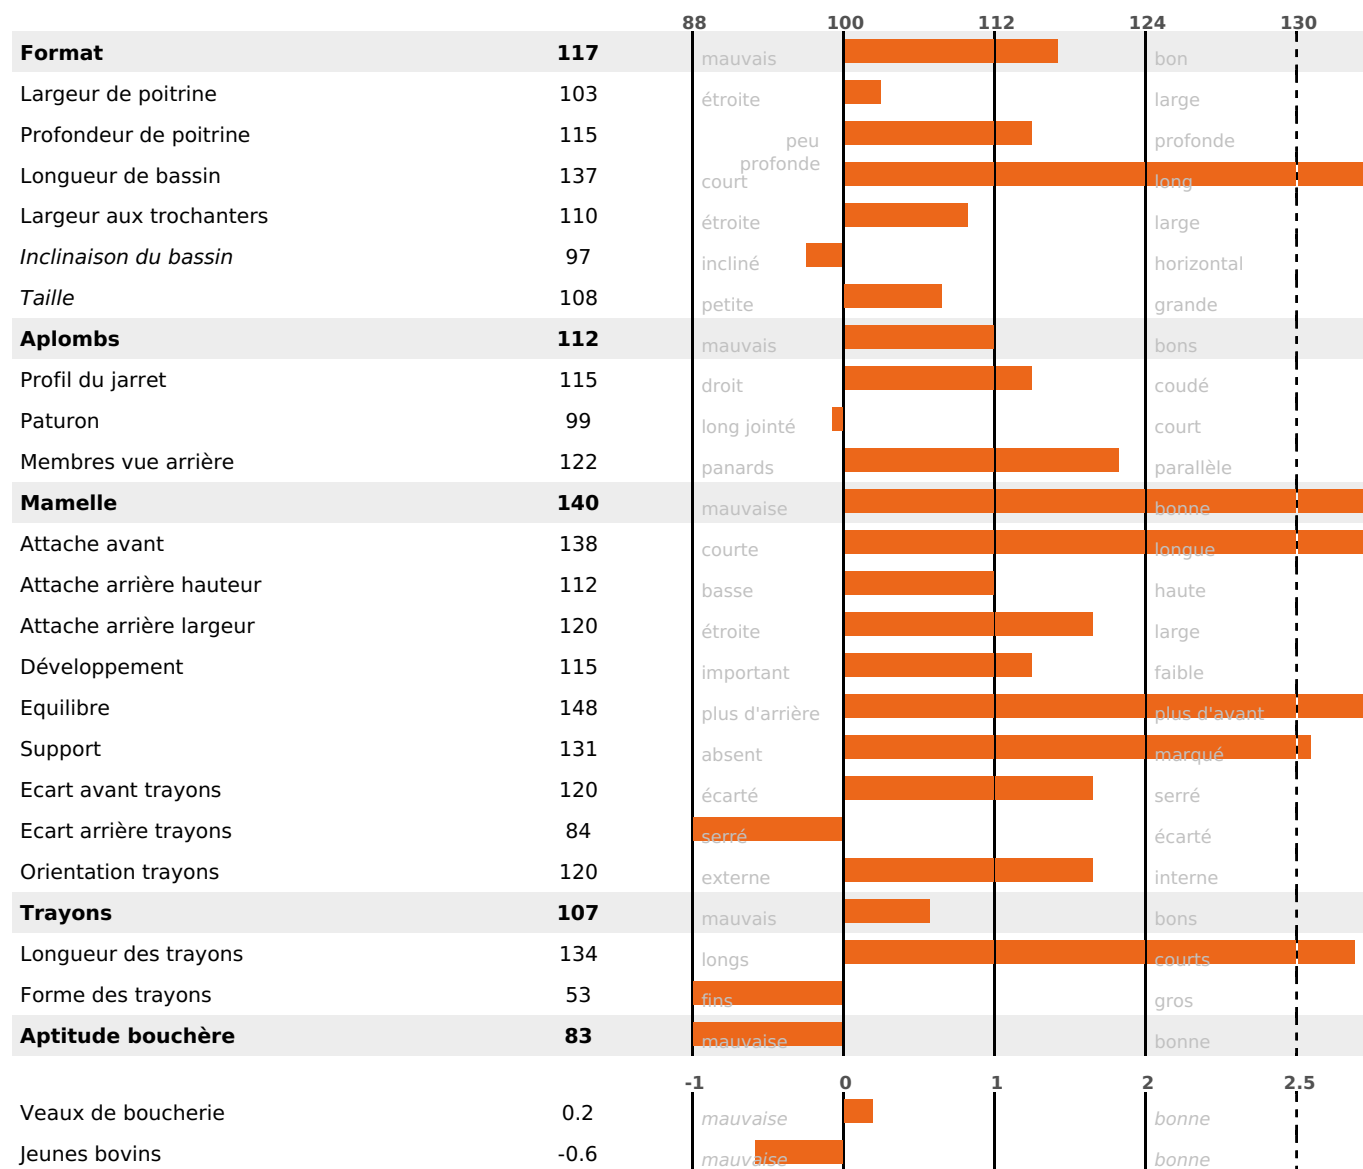

PRODUCTION

Synthèse laitière **+26**

618 fille(s) - 407 troupeau(x) - **CD 95%**

LAIT	MP	MG	TP	TB	K-CAS	B-CAS
-28	+19	+14	+3.1	+2.4	AB	A1A2

FONCTIONNELS

MILCA : MIF / MTCP : MTF

MTETR : MTRF

NAI	VEL	VIN	VIV
95	95	95	95

SANTÉ

2.0

NOU
VEAU

154 fille(s) - 116 troupeau(x) - **CD 84**

FR 2538975838 - N° 96391

NAISSEUR : M DEGOIS CELINE ET ROMUALD

MÈRE : NUTELLA

2-305 7316KG 40,9 34,9