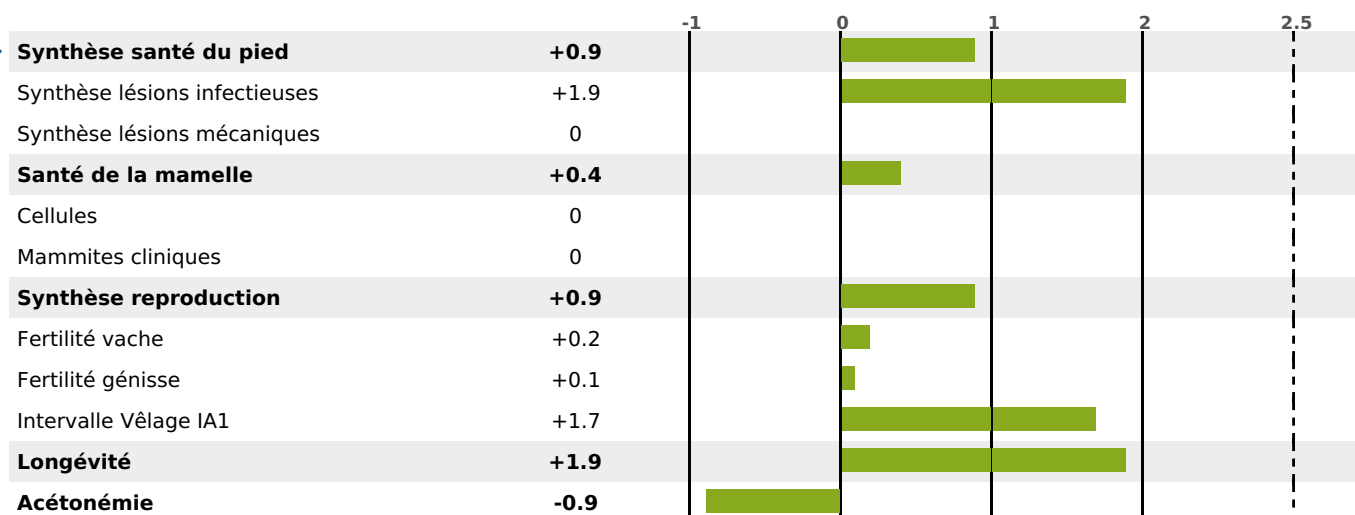

PRODUCTION

Synthèse laitière **+26**

618 fille(s) - 407 troupeau(x) - **CD 95%**

LAIT	MP	MG	TP	TB	K-CAS	B-CAS
-28	+19	+14	+3.1	+2.4	AB	A1A2

FONCTIONNELS

MILCA : MIF / MTCP : MTF

MTETR : MTRF

NAI	VEL	VIN	VIV
95	95	95	95

SANTÉ

2.0

NOU
VEAU

154 fille(s) - 116 troupeau(x) - **CD 84**

FR 2538975838 - N° 96391

NAISSEUR : M DEGOIS CELINE ET ROMUALD

MÈRE : NUTELLA

2-305 7316KG 40,9 34,9