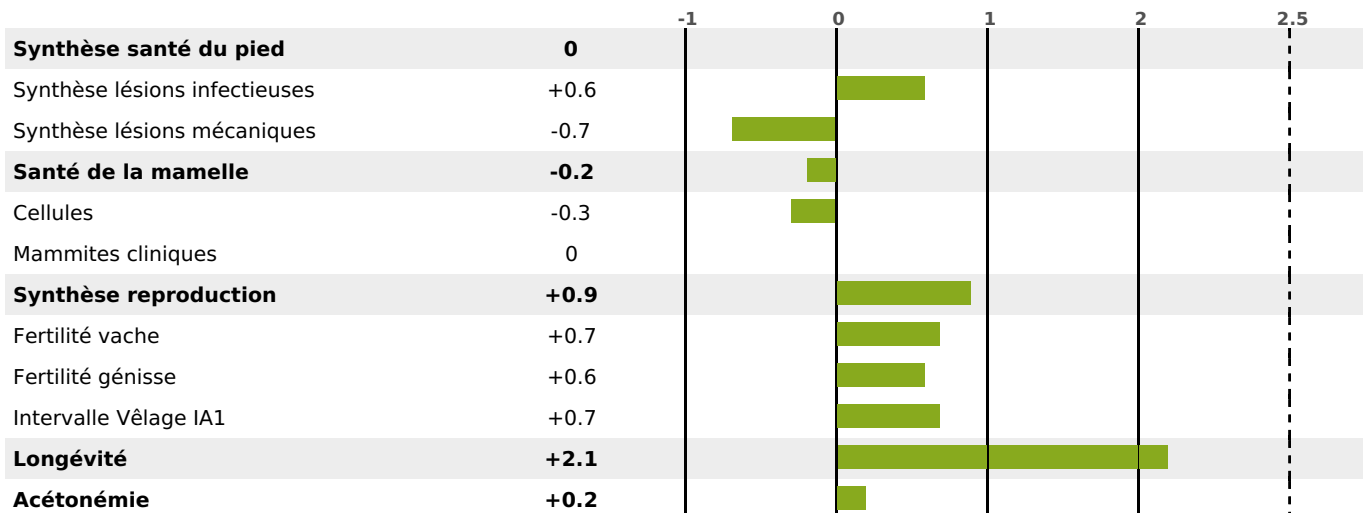

## FONCTIONNELS

MILCA : MIF / MTCP : MTF

MTETR : MTRF

| NAI | VEL | VIN | VIV |
|-----|-----|-----|-----|
| 95  | 95  | 95  | 95  |

## SANTÉ

NOU  
VEAU

filles - troupeau(x) - CD 66

FR 8844343151 - N° A0915

NAISSEUR : GAEC BABE

MÈRE : OMBRETTE

2-305 11510KG 38,3 32,6