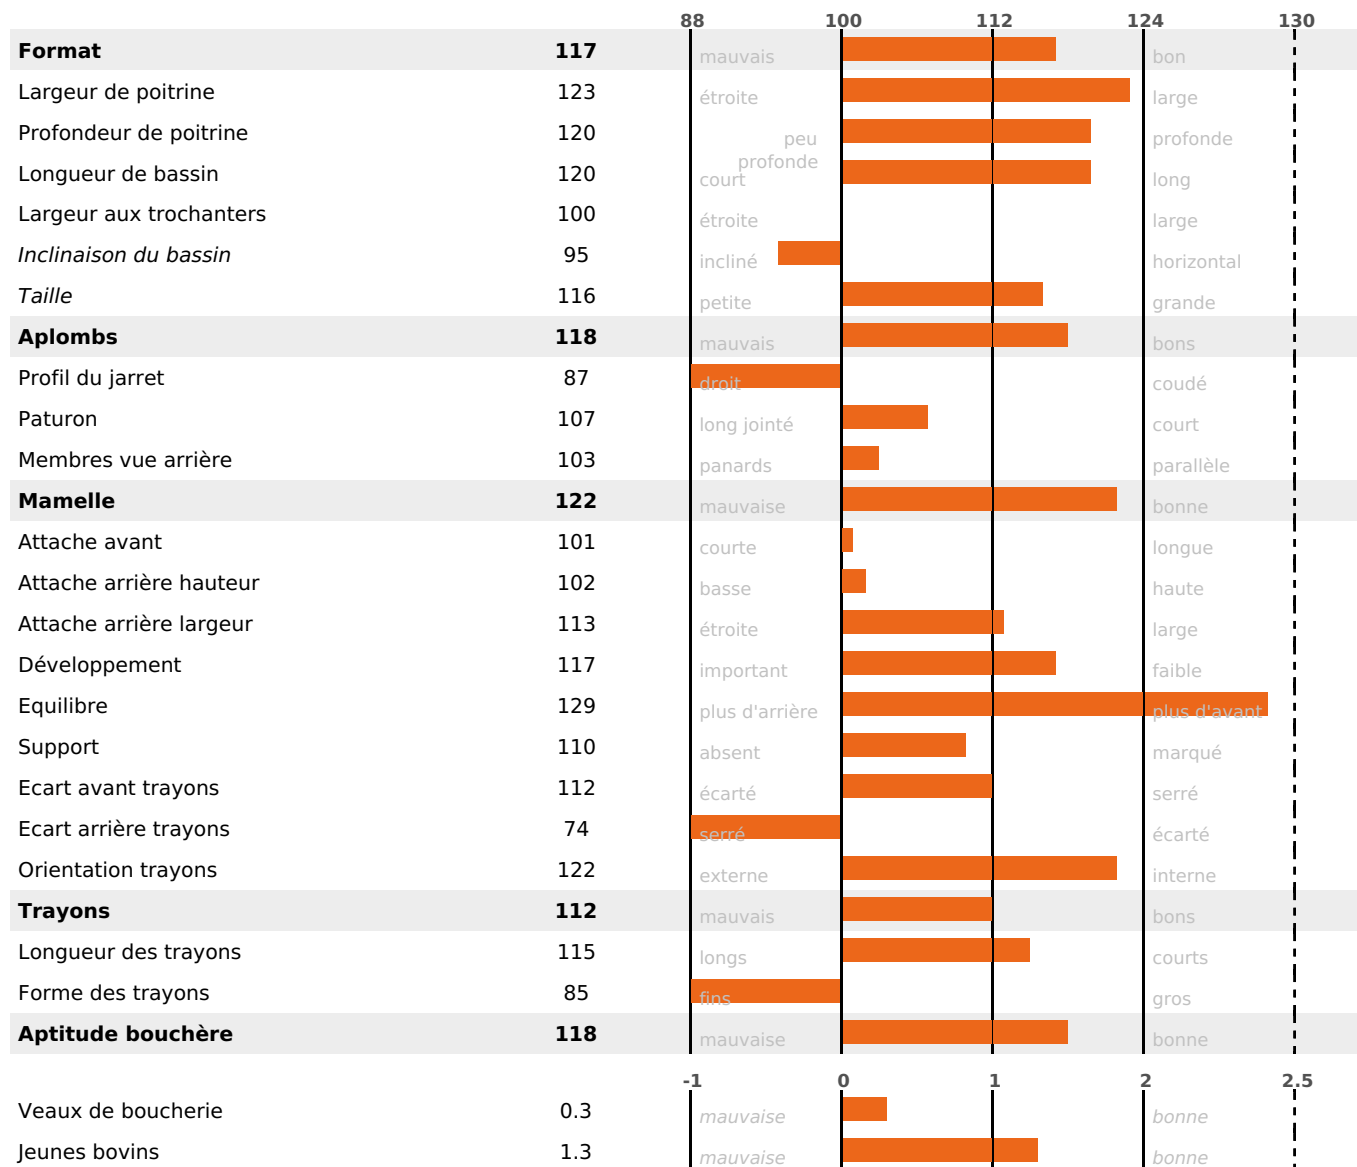

MORPHOLOGIE

## PRODUCTION

Synthèse laitière +56

filles - troupeau(x) - **CD 76%**

| LAIT  | MP  | MG  | TP   | TB   | K-CAS | B-CAS |
|-------|-----|-----|------|------|-------|-------|
| +1342 | +46 | +54 | +0.4 | +0.1 | BB    | A2A2  |

## FONCTIONNELS

MILCA : MIF / MTCP : MTF

MTETR : MTRF

| NAI | VEL | VIN | VIV |
|-----|-----|-----|-----|
| 95  | 95  | 95  | 95  |

## SANTÉ

NOU  
VEAU

filles - troupeau(x) - CD 66

FR 8844343151 - N° A0915

NAISSEUR : GAEC BABE

MÈRE : OMBRETTE

2-305 11510KG 38,3 32,6