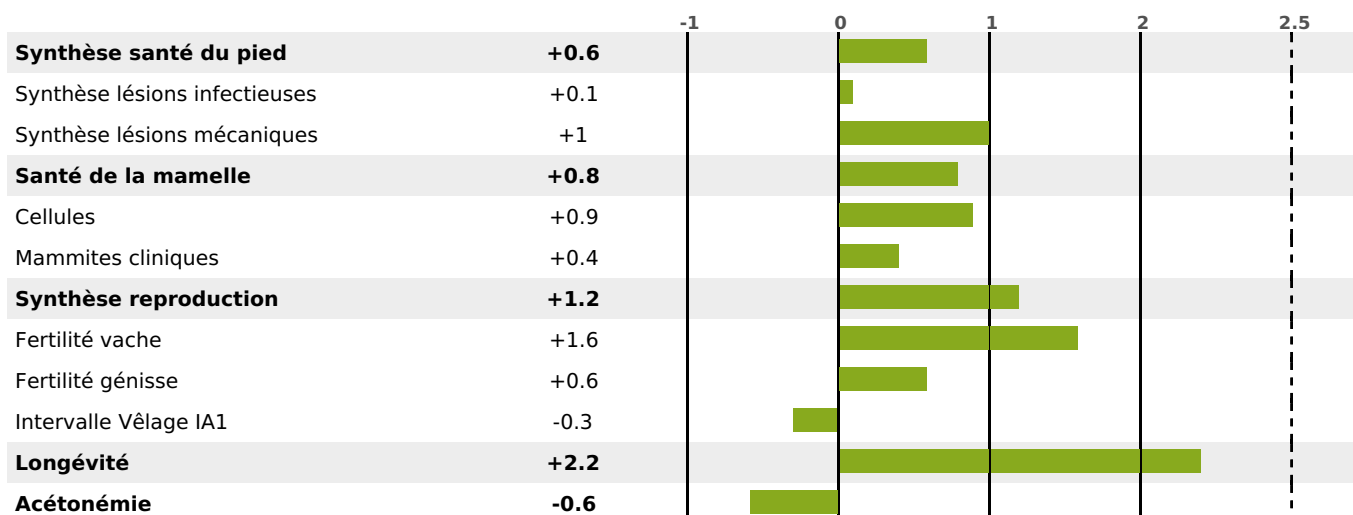

SANTÉ

NOU
VEAU