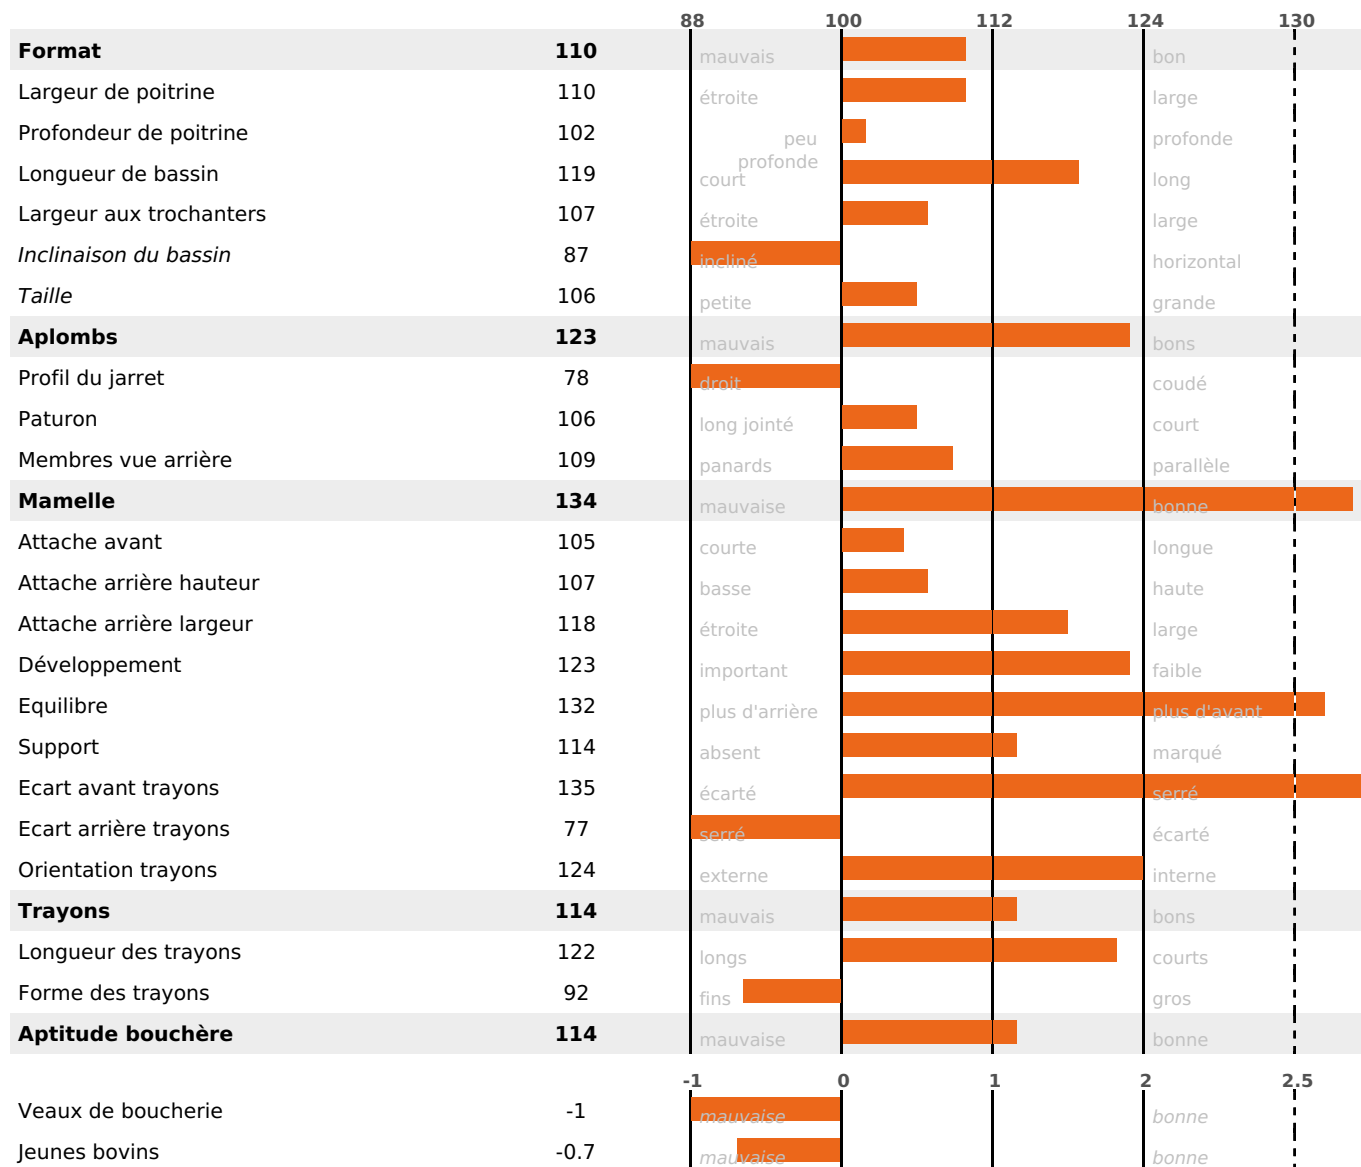

Synthèse laitière +38

filles - troupeau(x) - CD 76%

LAIT	MP	MG	TP	TB	K-CAS	B-CAS
+751	+32	+31	+1	-0.1	AA	A1A2

FONCTIONNELS

MILCA : MIF / MTCP : MTF

MTETR : MTRF

NAI	VEL	VIN	VIV
95	95	95	95

SANTÉ

NOU
VEAU

filles - troupeau(x) - CD 65

FR 2541427078 - N° A0904

NAISSEUR : GAEC DU CHAMP DU MOULIN

MÈRE : PERLE

1-305 7236KG 33,3 37,0