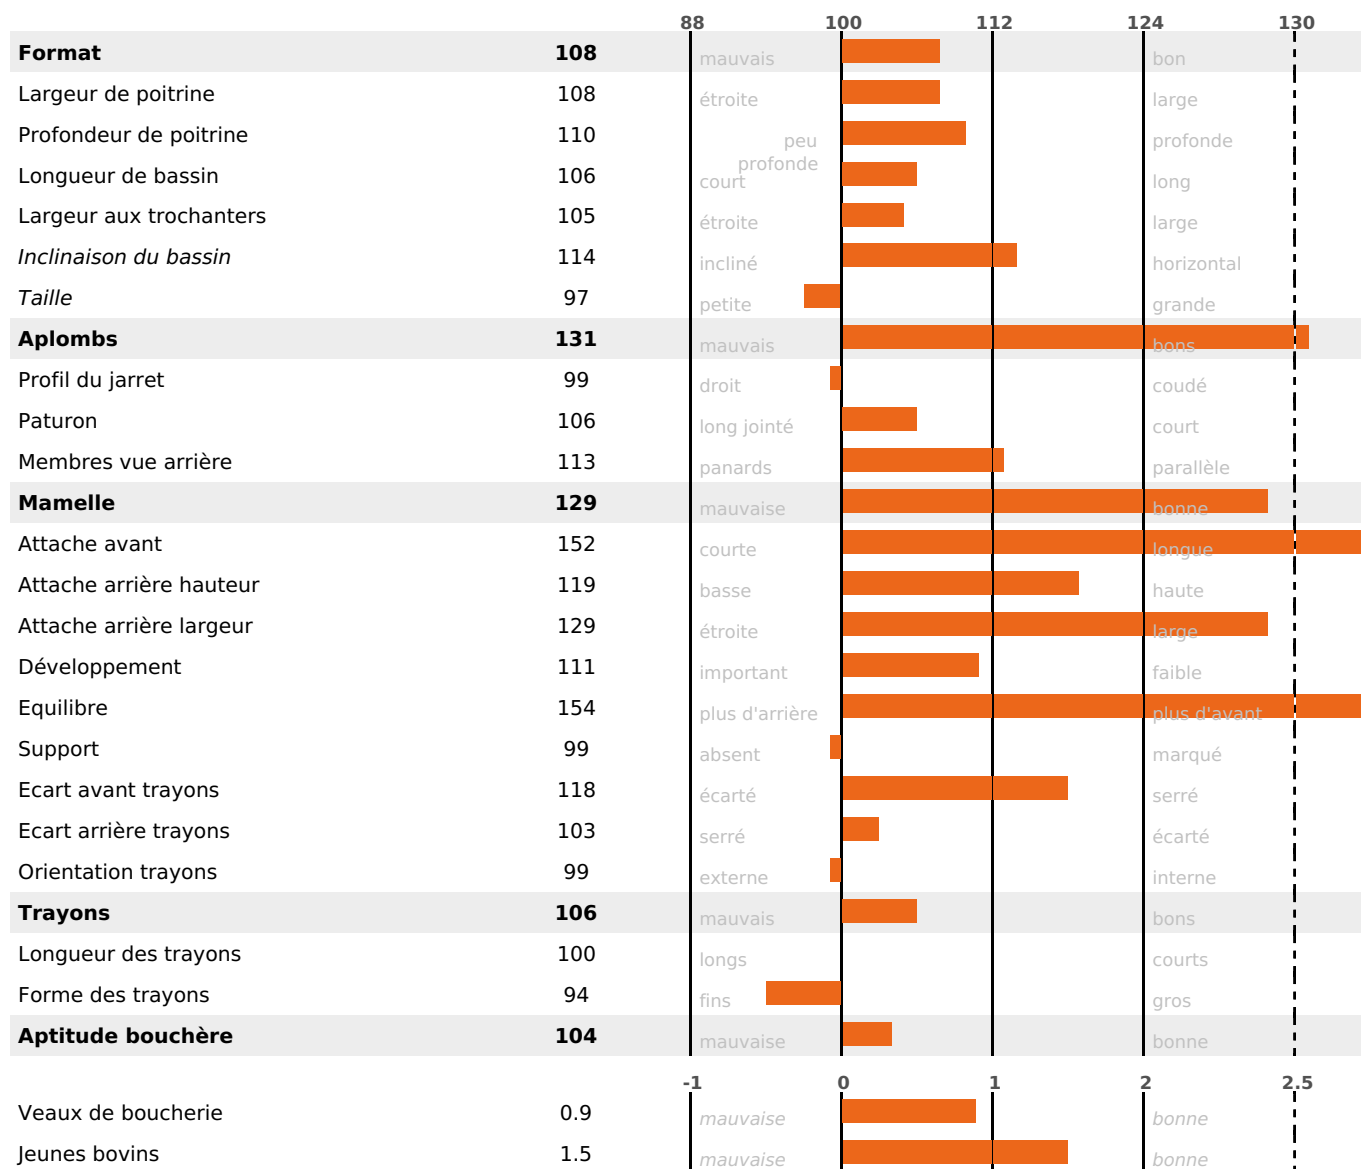

ACTUELLEMENT DISPONIBLE

SÉRÉNITÉ

MORPHOLOGIE

PRODUCTION

Synthèse laitière **+46**

filles - troupeau(x) - **CD 75%**

LAIT	MP	MG	TP	TB	K-CAS	B-CAS
+1110	+40	+36	+0.5	-1.7	AB	A1A2

FONCTIONNELS

MILCA : MIF / MTCP : MTF

MTETR : MTRF

NAI	VEL	VIN	VIV
95	95	95	95

SANTÉ

NOU
VEAU

filles - troupeau(x) - CD 65

FR 5235254585 - N° A0924
 NAISSEUR : EARL DE L AVENIR
 MÈRE : RIHANNA
 1-305 6723KG 37,4 33,7