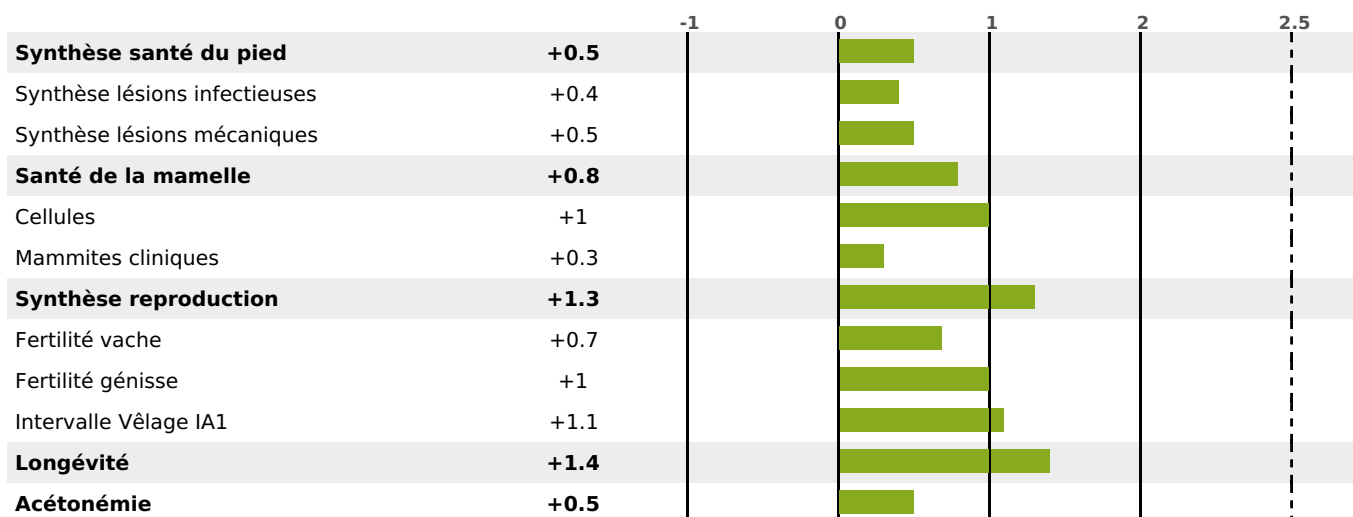

MILCA : MIF / MTCP : MTF

MTETR : MTRF

NAI	VEL	VIN	VIV
95	95	95	95

SANTÉ

NOU
VEAU

filles - troupeau(x) - CD 65

FR 5235254585 - N° A0924
 NAISSEUR : EARL DE L AVENIR
 MÈRE : RIHANNA
 1-305 6723KG 37,4 33,7