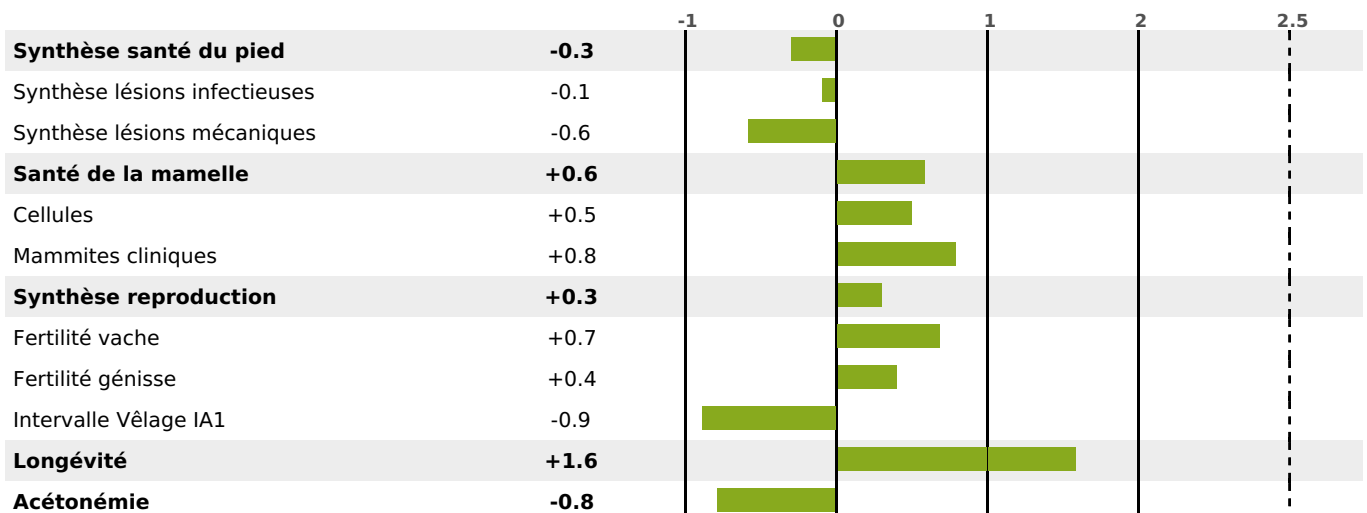

FONCTIONNELS

MILCA : MIF / MTCP : MTF
MTETR : MTRF

NAI	VEL	VIN	VIV
90	95	95	95

SANTÉ

NOU
VEAU

filles - troupeau(x) - CD 61

FR 7402964178 - N° A1439

NAISSEUR : GAEC LE CHAMPENOIS

MÈRE : PERLE

1-305 7731KG 35,8 31,0