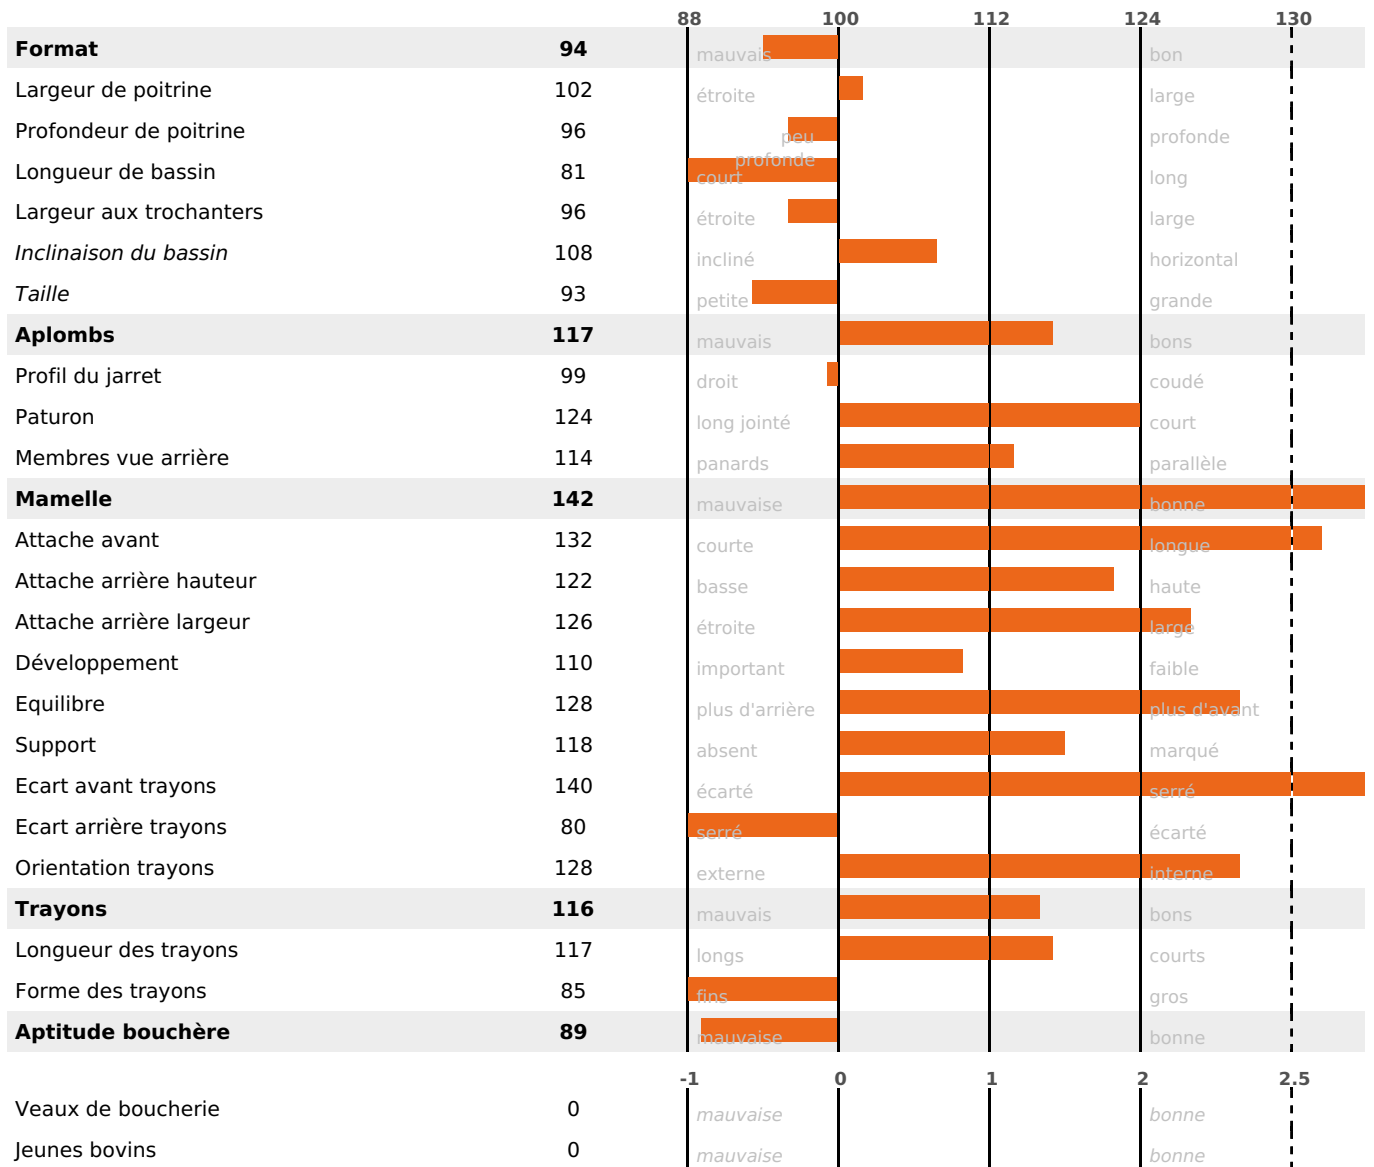

FONCTIONNELS

MILCA : MIF / MTCP : MTF
MTETR : MTRF

NAI	VEL	VIN	VIV
90	95	95	95

SANTÉ

NOU
VEAU

filles - troupeau(x) - CD 61

FR 7402964178 - N° A1439

NAISSEUR : GAEC LE CHAMPENOIS

MÈRE : PERLE

1-305 7731KG 35,8 31,0