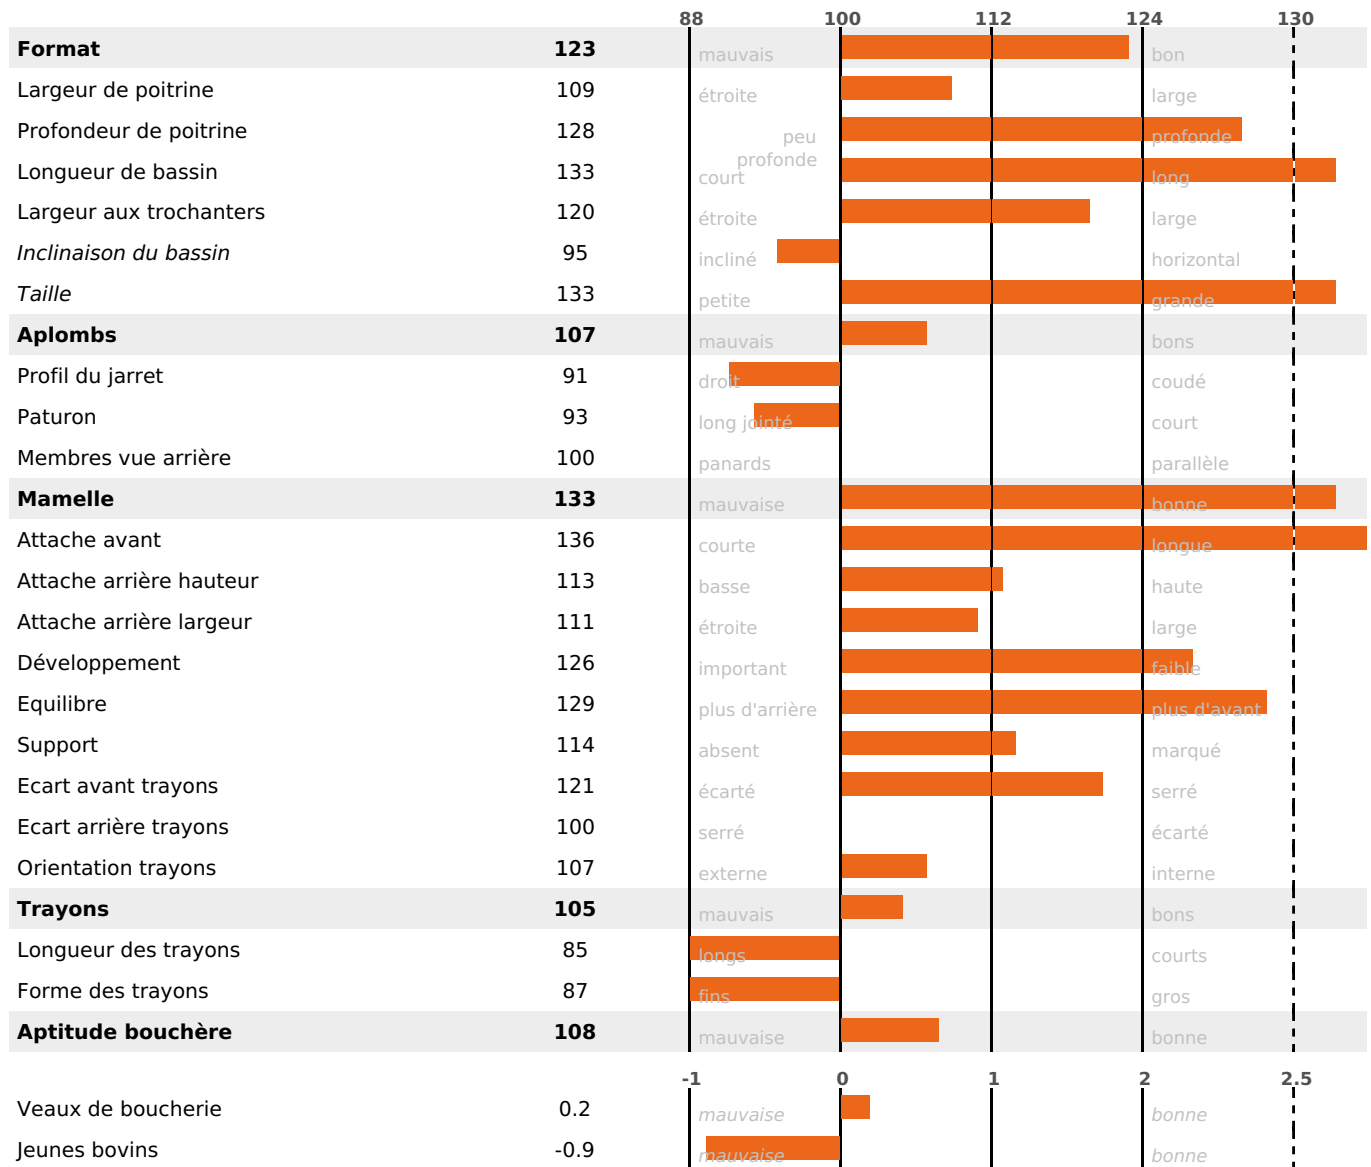

ACTUELLEMENT DISPONIBLE

QUALITÉ

MORPHOLOGIE

PRODUCTION

Synthèse laitière **+35**

filles - troupeau(x) - **CD 71%**

LAIT	MP	MG	TP	TB	K-CAS	B-CAS
+669	+24	+47	+0.5	+3.1	AA	A1A1

FONCTIONNELS

MILCA : MIF / MTCP : MTF
MTETR : MTRF

NAI	VEL	VIN	VIV
90	95	95	95

SANTÉ

NOU
VEAU

filles - troupeau(x) - CD 60

FR 7903012163 - N° A1440

NAISSEUR : GAEC DES CULARDS

MÈRE : RIVALE

1-305 7740KG 39,7 35,3