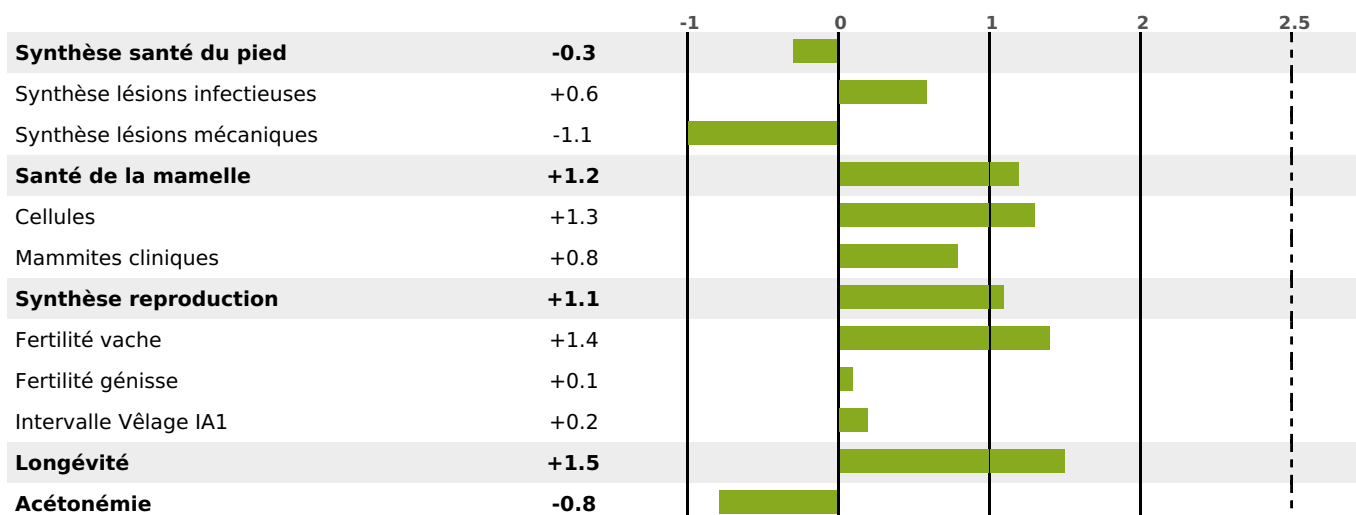

PRODUCTION

Synthèse laitière +56

filles - troupeau(x) - **CD 71%**

LAIT	MP	MG	TP	TB	K-CAS	B-CAS
+1021	+48	+40	+1.8	-0.4	BB	A2A2

FONCTIONNELS

MILCA : MIF / MTCP : MTF

MTETR : MTRF

NAI	VEL	VIN	VIV
95	95	95	95

SANTÉ

NOU
VEAU

filles - troupeau(x) - CD 60

FR 4321843568 - N° A1257
 NAISSEUR : M VOUILLOT YOANN
 MÈRE : ROSINE
 1-305 6528KG 36,4 37,6