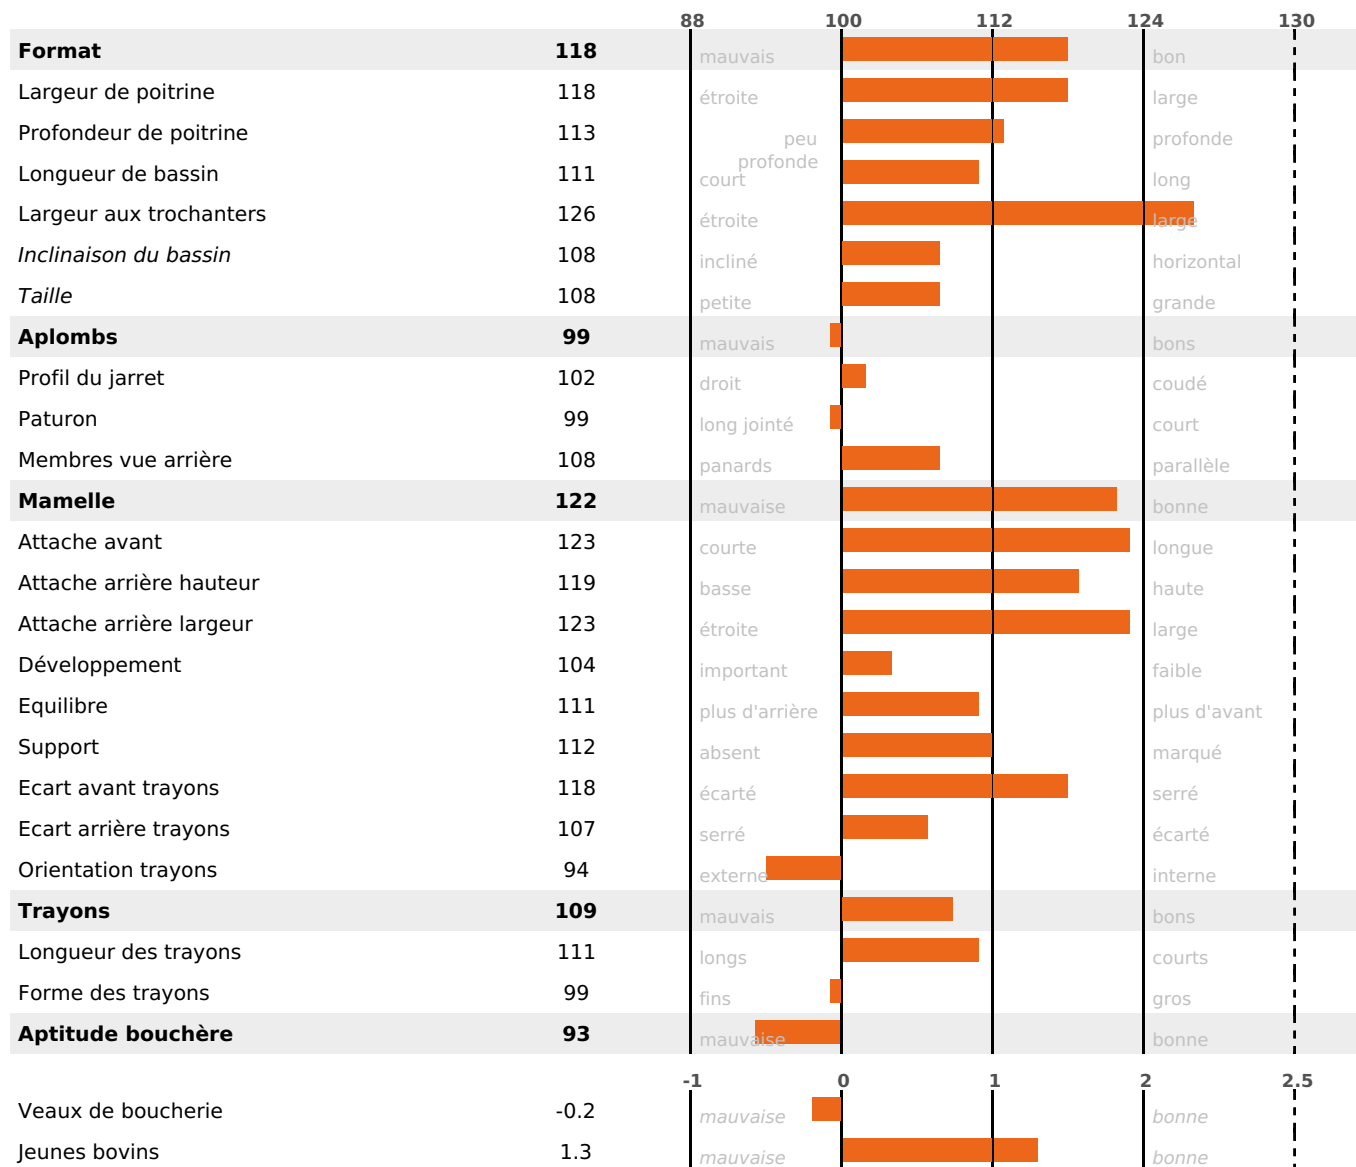

## PRODUCTION

Synthèse laitière +60

filles - troupeau(x) - CD 71%

LAIT	MP	MG	TP	TB	K-CAS	B-CAS
+1525	+46	+75	-0.5	+2.1	BB	A2A2

## FONCTIONNELS

MILCA : MIF / MTCP : MTF  
MTETR : MTRC

NAI	VEL	VIN	VIV
86	80	95	94

## SANTÉ

NOU  
VEAU

filles - troupeau(x) - CD 56

FR 432220242 - N° A1433

NAISSEUR : GAEC ELEVAGE NEGRON

MÈRE : ROSETTE

1-305 7624KG 42,1 35,8