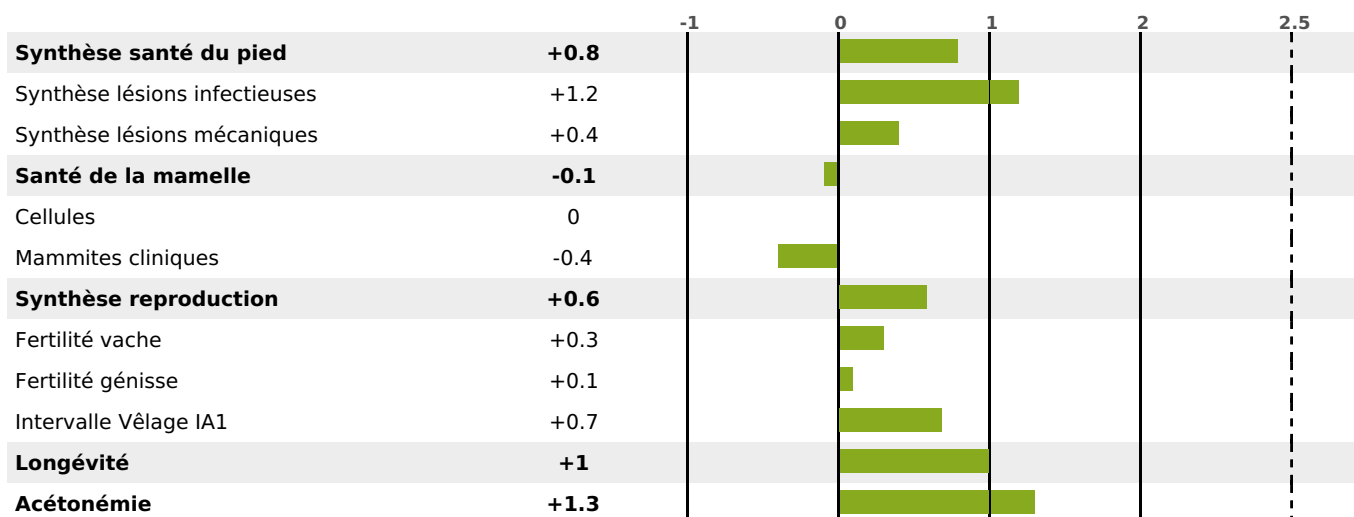

## FONCTIONNELS

MILCA : MIF / MTCP : MTF  
MTETR : MTRC

NAI	VEL	VIN	VIV
86	80	95	94

## SANTÉ

NOU  
VEAU

filles - troupeau(x) - CD 56

FR 432220242 - N° A1433

NAISSEUR : GAEC ELEVAGE NEGRON

MÈRE : ROSETTE

1-305 7624KG 42,1 35,8