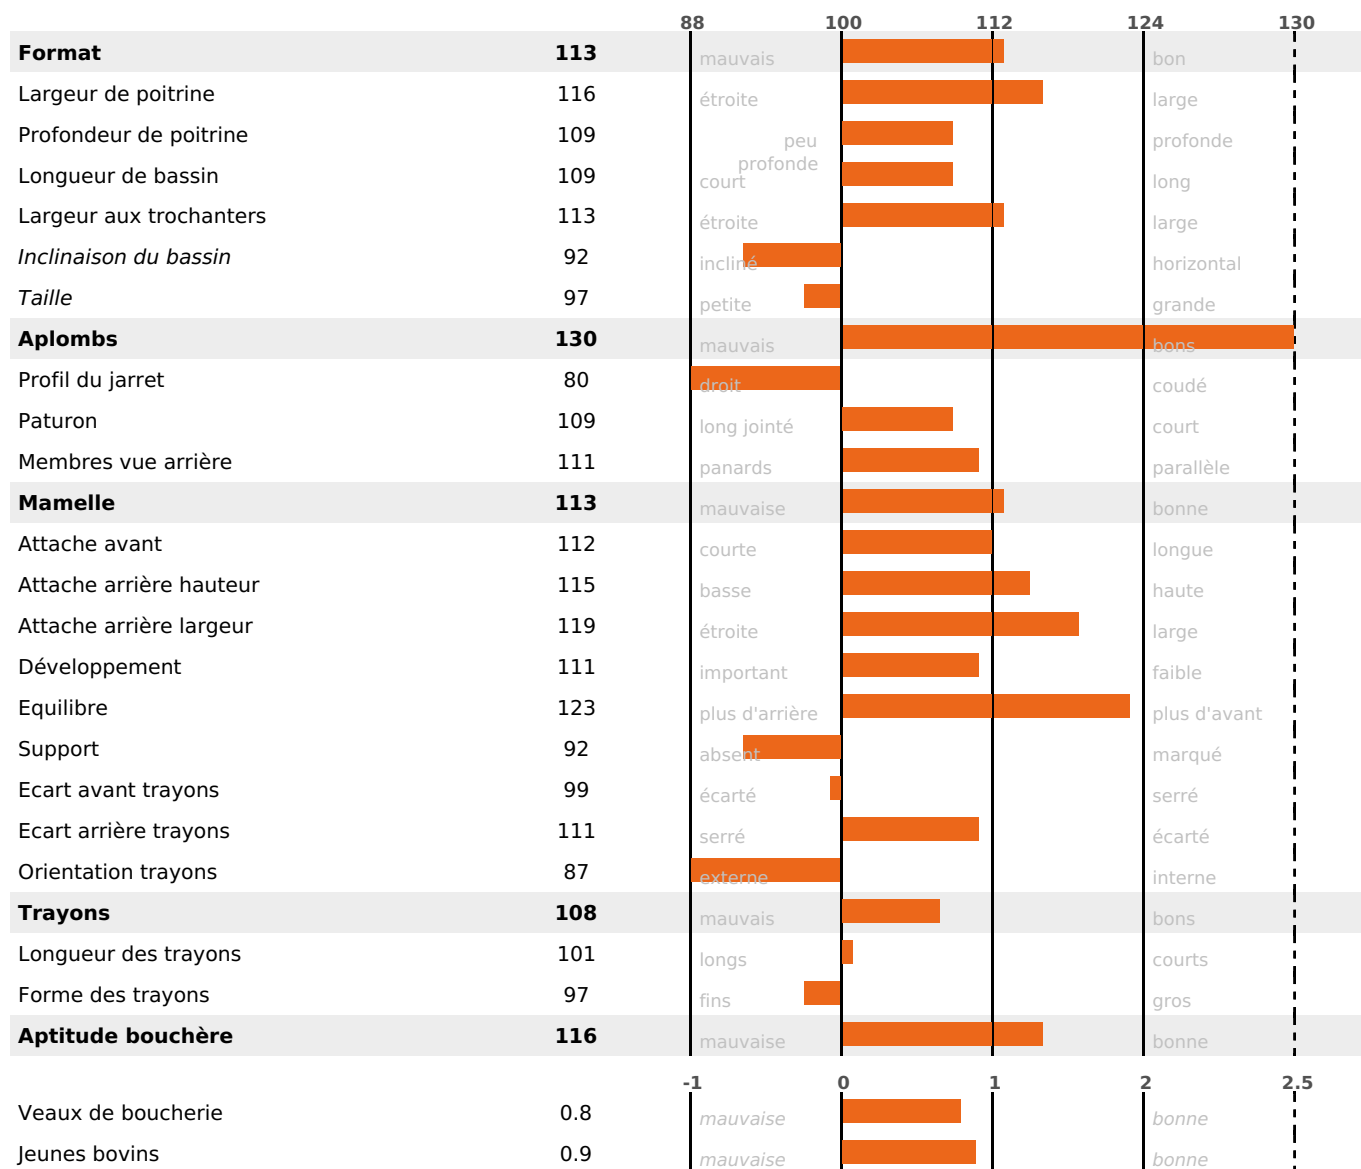

TENEDALE

ISU

PARRAIN / MORTIMER / INGENIO

170

ACTUELLEMENT DISPONIBLE

RENTABILITÉ

QUALITÉ

MORPHOLOGIE

PRODUCTION

Synthèse laitière +37

filles - troupeau(x) - **CD 71%**

LAIT	MP	MG	TP	TB	K-CAS	B-CAS
+737	+30	+32	+1.1	+0.3	AA	A1A2

FONCTIONNELS

MILCA : MIF / MTCP : MTF

MTETR : MTRF

NAI	VEL	VIN	VIV
84	95	95	95

SANTÉ

NOU
VEAU

filles - troupeau(x) - CD 60

FR 2544912749 - N° A1427

NAISSEUR : GAEC BONNET

MÈRE : PASTELLE

1-305 5674KG 38,5 35,3