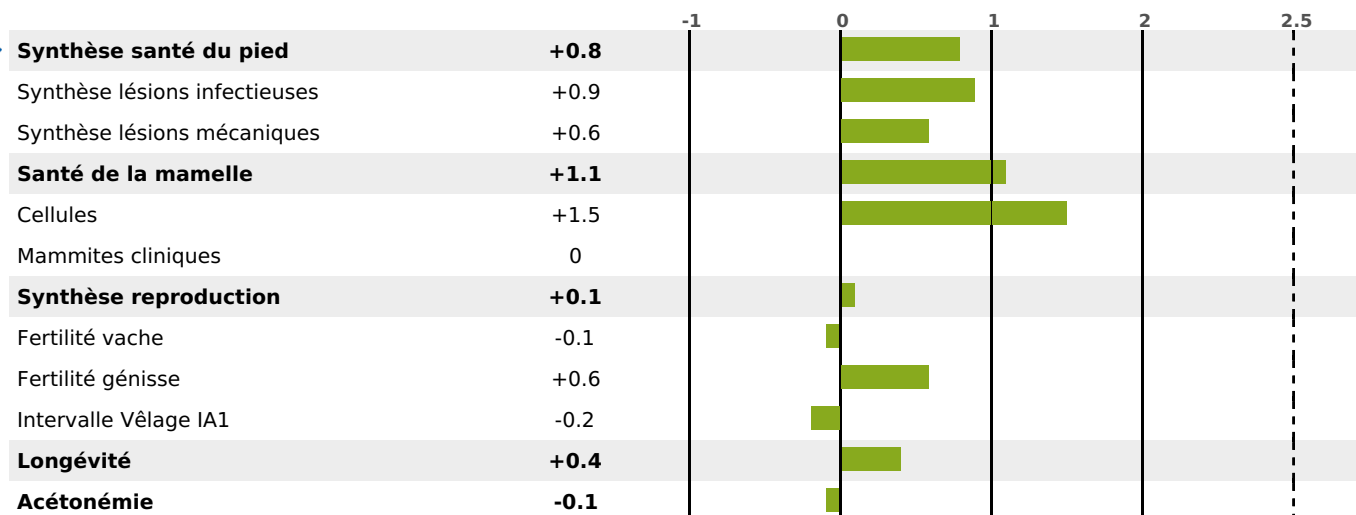

MORPHOLOGIE

PRODUCTION

Synthèse laitière +70

filles - troupeau(x) - CD 71%

LAIT	MP	MG	TP	TB	K-CAS	B-CAS
+1313	+55	+66	+1.9	+2.2	AB	A1A2

FONCTIONNELS

MILCA : MIF / MTCP : MTF

MTETR : MTRF

NAI	VEL	VIN	VIV
92	95	95	95

SANTÉ

NOU
VEAU

filles - troupeau(x) - CD 60

FR 2527293994 - N° A1422

NAISSEUR : GAEC GIRARD CLERC

MÈRE : REDRIVER

1-274 8246KG 40 37,0