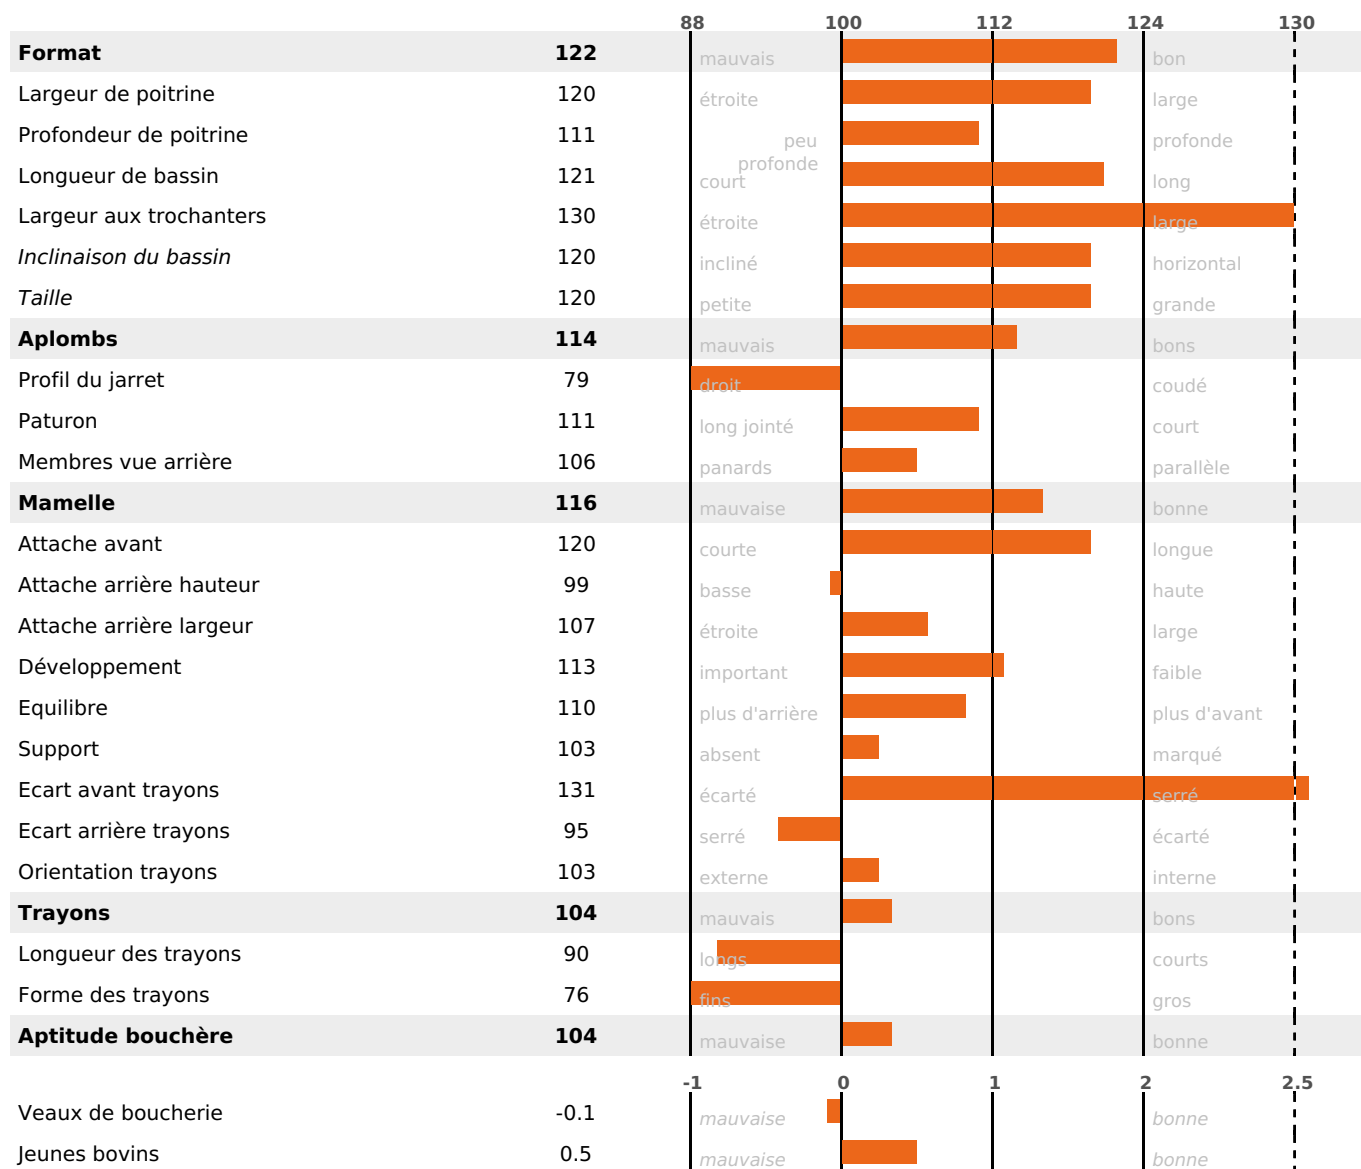

ACTUELLEMENT DISPONIBLE

RENTABILITÉ

SÉRÉNITÉ

MORPHOLOGIE

PRODUCTION

Synthèse laitière **+38**

filles - troupeau(x) - **CD 71%**

LAIT	MP	MG	TP	TB	K-CAS	B-CAS
+751	+30	+36	+0.9	+0.7	AB	A1A2

FONCTIONNELS

MILCA : MIF / MTCP : MTF
MTETR : MTRC

NAI	VEL	VIN	VIV
95	95	95	95

SANTÉ

NOU
VEAU

filles - troupeau(x) - CD 60

FR 7045281944 - N° A1437

NAISSEUR : GAEC DU PRES BANAL

MÈRE : PRUNELLE

1-305 9374KG 40,4 35,0