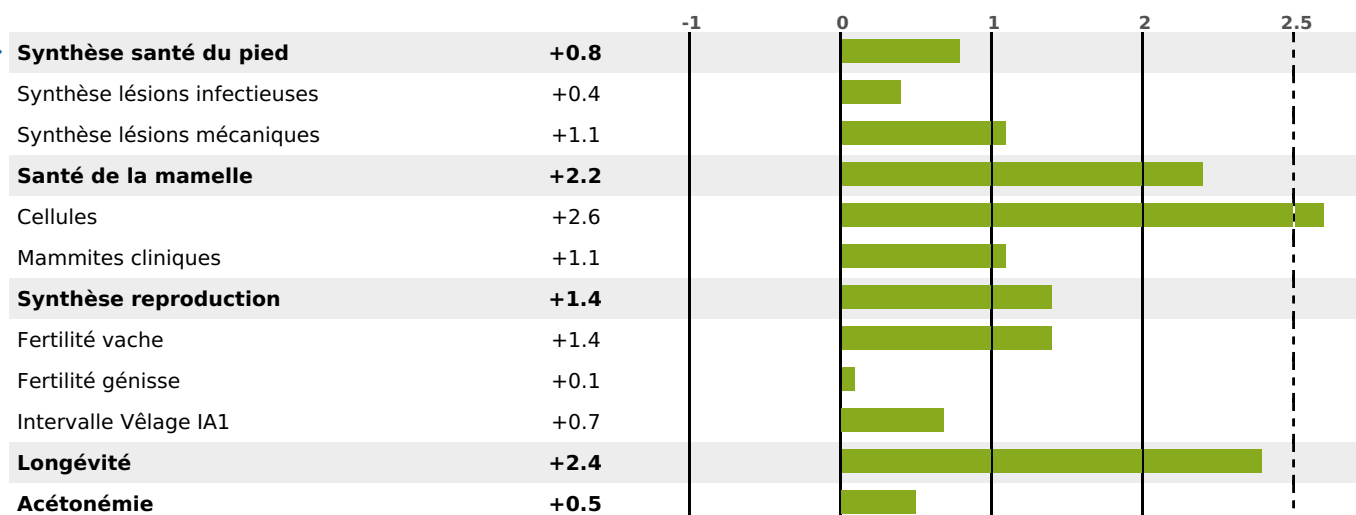

ACTUELLEMENT DISPONIBLE

RENTABILITÉ

SÉRÉNITÉ

MORPHOLOGIE

PRODUCTION

Synthèse laitière **+38**

filles - troupeau(x) - **CD 71%**

LAIT	MP	MG	TP	TB	K-CAS	B-CAS
+751	+30	+36	+0.9	+0.7	AB	A1A2

FONCTIONNELS

MILCA : MIF / MTCP : MTF
MTETR : MTRC

NAI	VEL	VIN	VIV
95	95	95	95

SANTÉ

NOU
VEAU

filles - troupeau(x) - CD 60

FR 7045281944 - N° A1437

NAISSEUR : GAEC DU PRES BANAL

MÈRE : PRUNELLE

1-305 9374KG 40,4 35,0