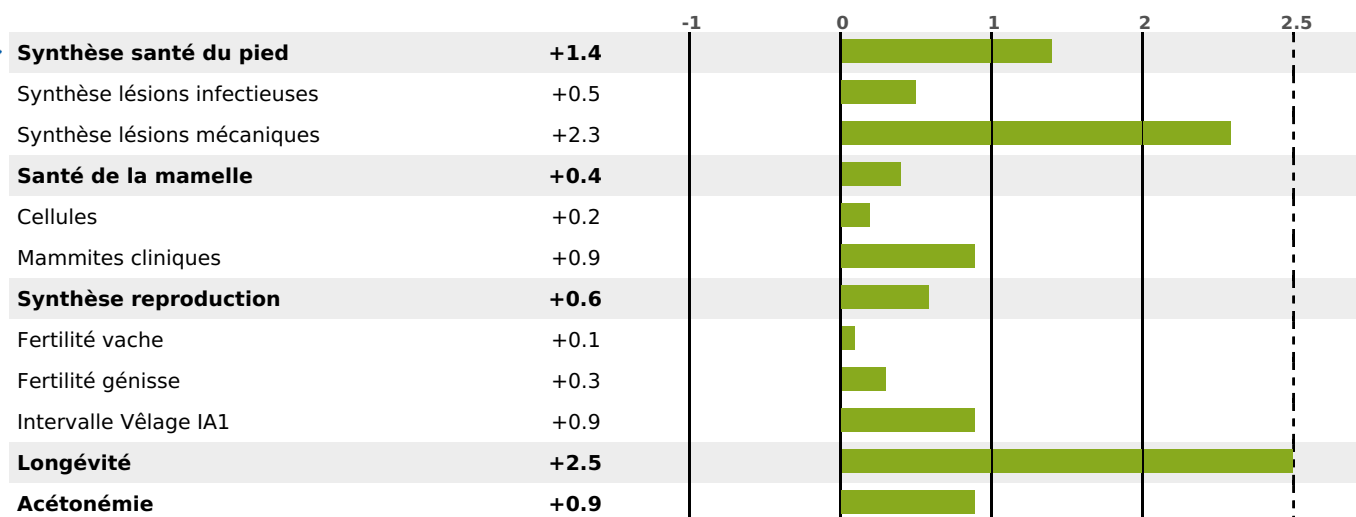

Synthèse laitière +39

filles - troupeau(x) - CD 71%

LAIT	MP	MG	TP	TB	K-CAS	B-CAS
+936	+33	+32	+0.5	-0.8	AB	A1A2

FONCTIONNELS

MILCA : MIF / MTCP : MTF

MTETR : MTRF

NAI	VEL	VIN	VIV
95	95	95	95

SANTÉ

NOU
VEAU

filles - troupeau(x) - CD 60

FR 3803606878 - N° A1430

NAISSEUR : GAEC DU MONT DU CIEL

MÈRE : PORSCHE

1-305 9954KG 39,9 36,5