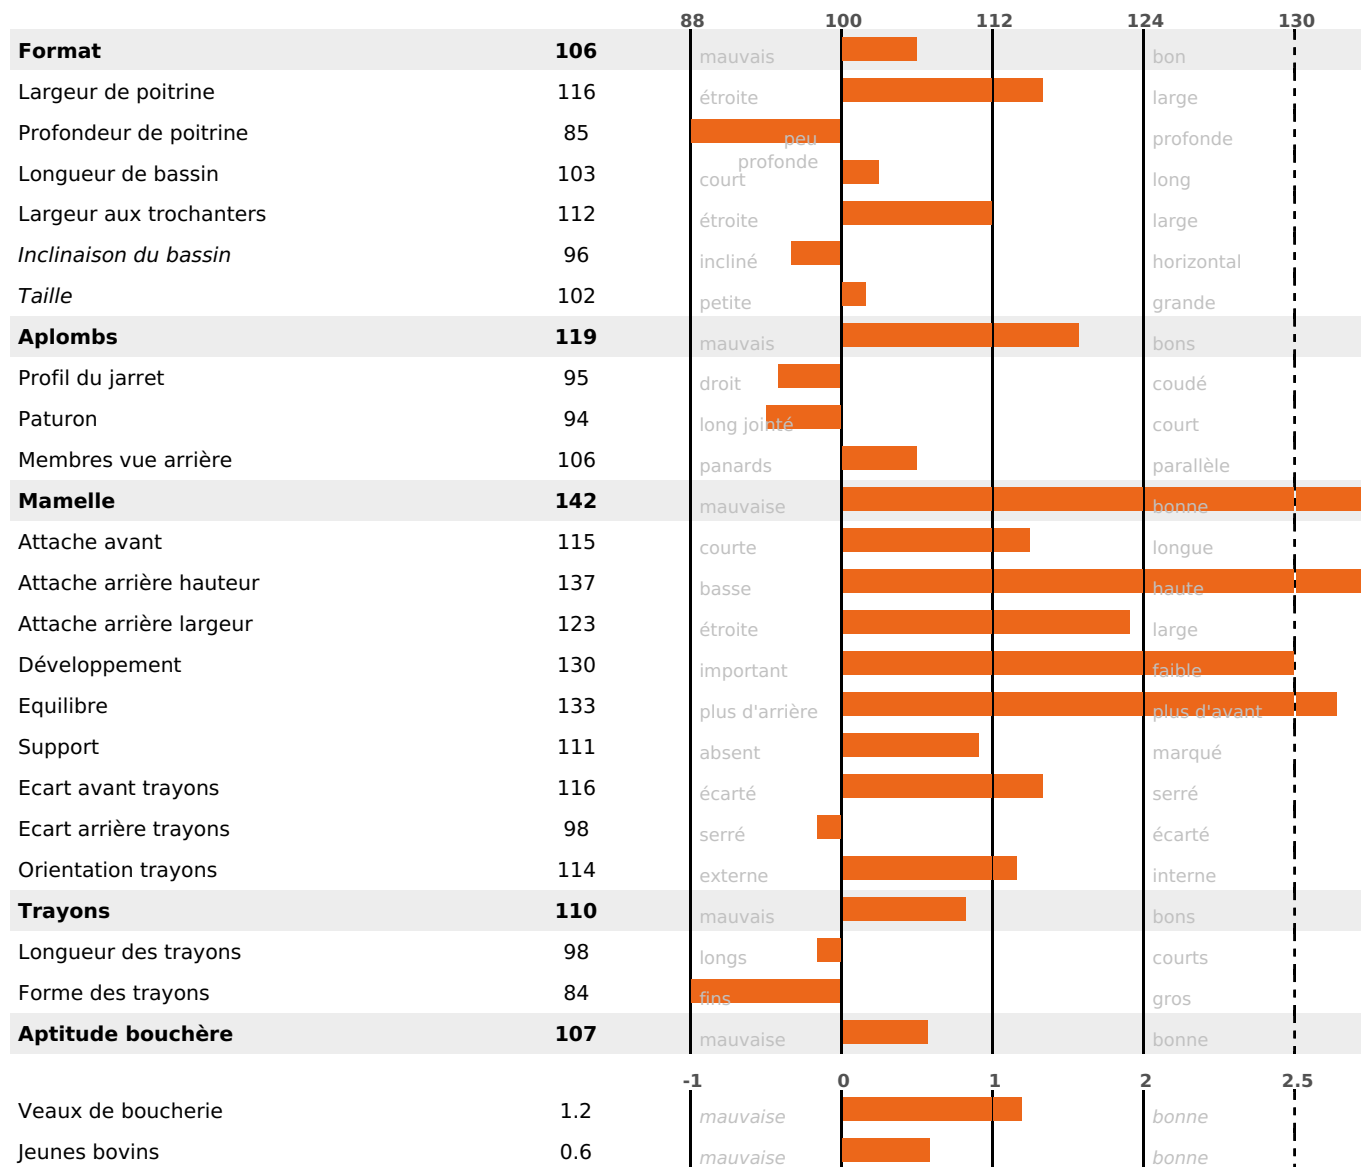

Synthèse laitière +39

filles - troupeau(x) - CD 71%

LAIT	MP	MG	TP	TB	K-CAS	B-CAS
+936	+33	+32	+0.5	-0.8	AB	A1A2

FONCTIONNELS

MILCA : MIF / MTCP : MTF

MTETR : MTRF

NAI	VEL	VIN	VIV
95	95	95	95

SANTÉ

NOU
VEAU

filles - troupeau(x) - CD 60

FR 3803606878 - N° A1430

NAISSEUR : GAEC DU MONT DU CIEL

MÈRE : PORSCHE

1-305 9954KG 39,9 36,5