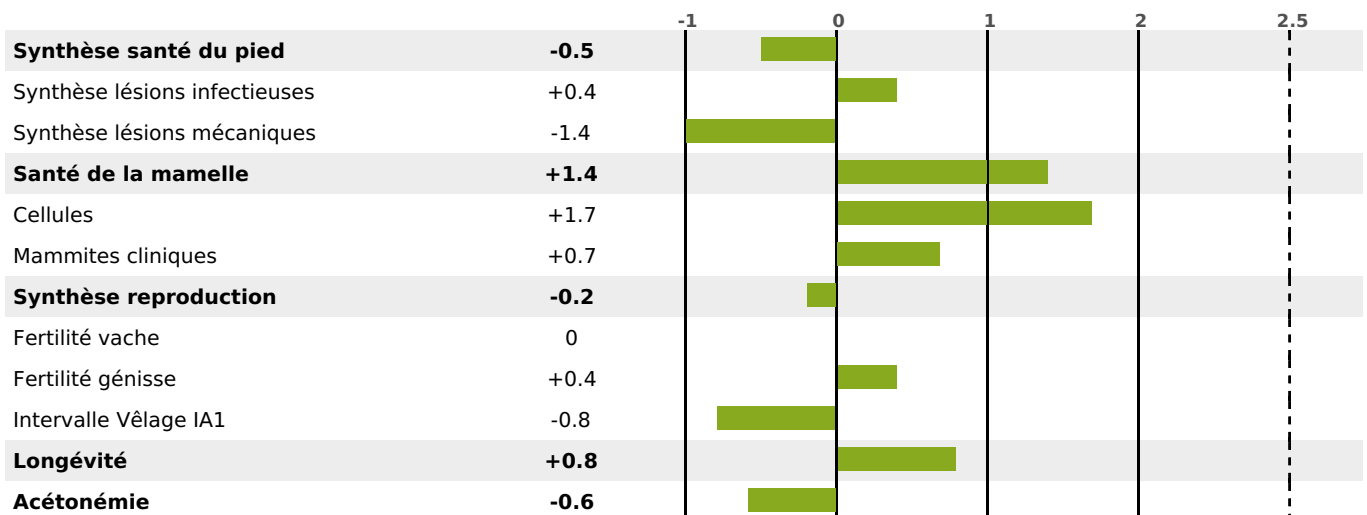

TRICOLOR

ISU

PAVEL / NOELCERNEU / BRINK

173

ACTUELLEMENT DISPONIBLE

PRODUCTION

QUALITÉ

MORPHOLOGIE

PRODUCTION

Synthèse laitière +69

filles) - troupeau(x) - **CD 71%**

LAIT	MP	MG	TP	TB	K-CAS	B-CAS
+1068	+52	+70	+2.8	+4.2	AB	A1A2

FONCTIONNELS

MILCA : MIF / MTCP : MTF

MTETR : MTRF

NAI	VEL	VIN	VIV
95	95	95	95

SANTÉ

NOU
VEAU

filles - troupeau(x) - CD 56

FR 7302369730 - N° A0927

NAISSEUR : GAEC DE LA MARINIÈRE

MÈRE : PURPLE

1-305 7958KG 38,3 36,6