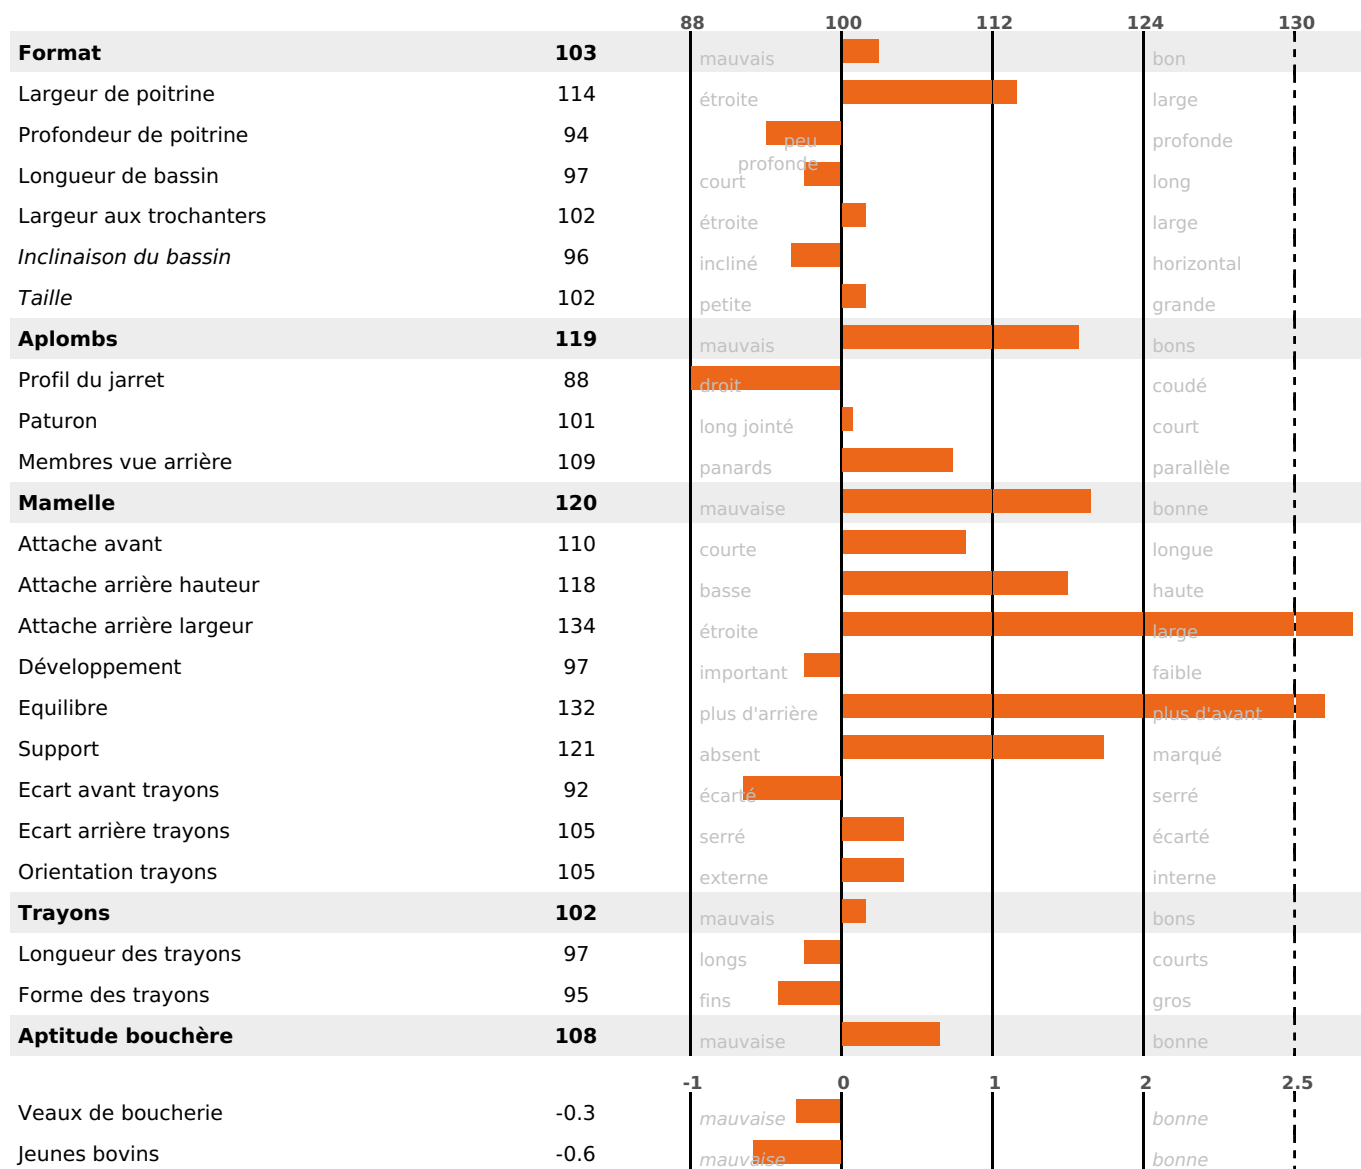

TRICOLOR

ISU

PAVEL / NOELCERNEU / BRINK

173

ACTUELLEMENT DISPONIBLE

PRODUCTION

QUALITÉ

MORPHOLOGIE

PRODUCTION

Synthèse laitière +69

filles) - troupeau(x) - **CD 71%**

LAIT	MP	MG	TP	TB	K-CAS	B-CAS
+1068	+52	+70	+2.8	+4.2	AB	A1A2

FONCTIONNELS

MILCA : MIF / MTCP : MTF

MTETR : MTRF

NAI	VEL	VIN	VIV
95	95	95	95

SANTÉ

NOU
VEAU

filles - troupeau(x) - CD 56

FR 7302369730 - N° A0927

NAISSEUR : GAEC DE LA MARINIÈRE

MÈRE : PURPLE

1-305 7958KG 38,3 36,6