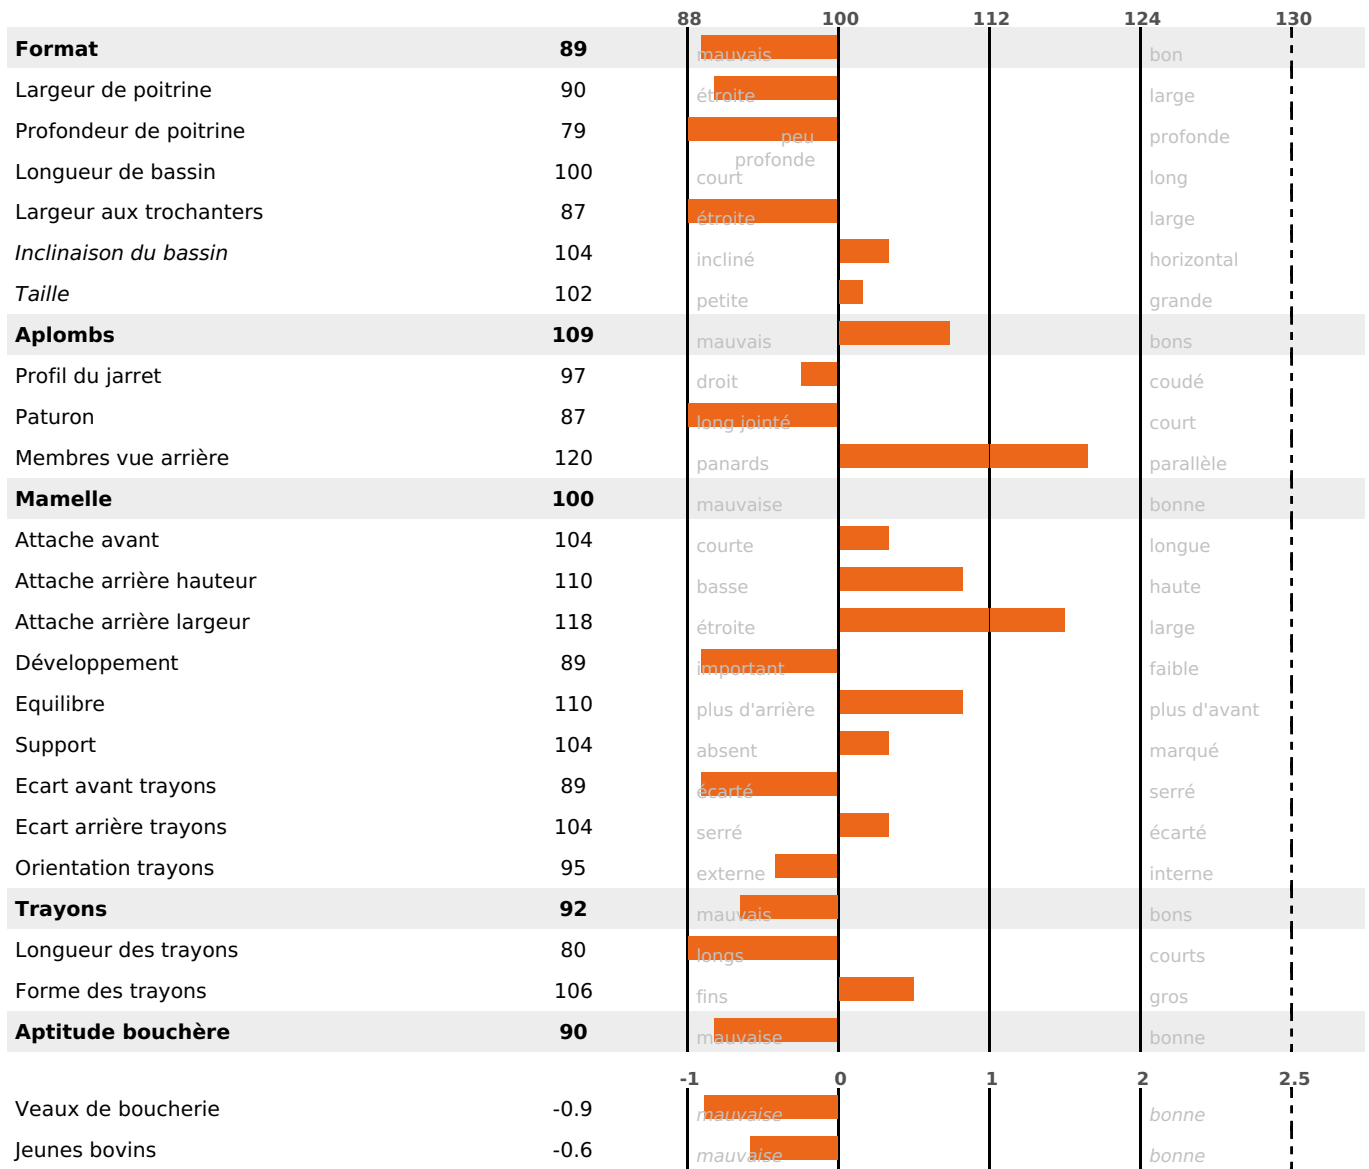

JINTONIC

ISU

HYPER / ROBIN / OXALIN

126

PRODUCTION

Synthèse laitière +60

2010 fille(s) - 1430 troupeau(x) - **CD 95%**

LAIT	MP	MG	TP	TB	K-CAS	B-CAS
+651	+45	+56	+3.2	+4.3	AB	A1A2

FONCTIONNELS

MILCA : MIF / MTCP : MTF
MTETR : NC

NAI	VEL	VIN	VIV
95	95	95	95

SANTÉ

-0.8

NOU
VEAU

783 fille(s) - 592 troupeau(x) - CD 95

FR 2537229584 - N° 87827
 NAISSEUR : M DEVILLERS JEROME
 MÈRE : ETHYLENE
 4-305 8600KG 39,9 35,8