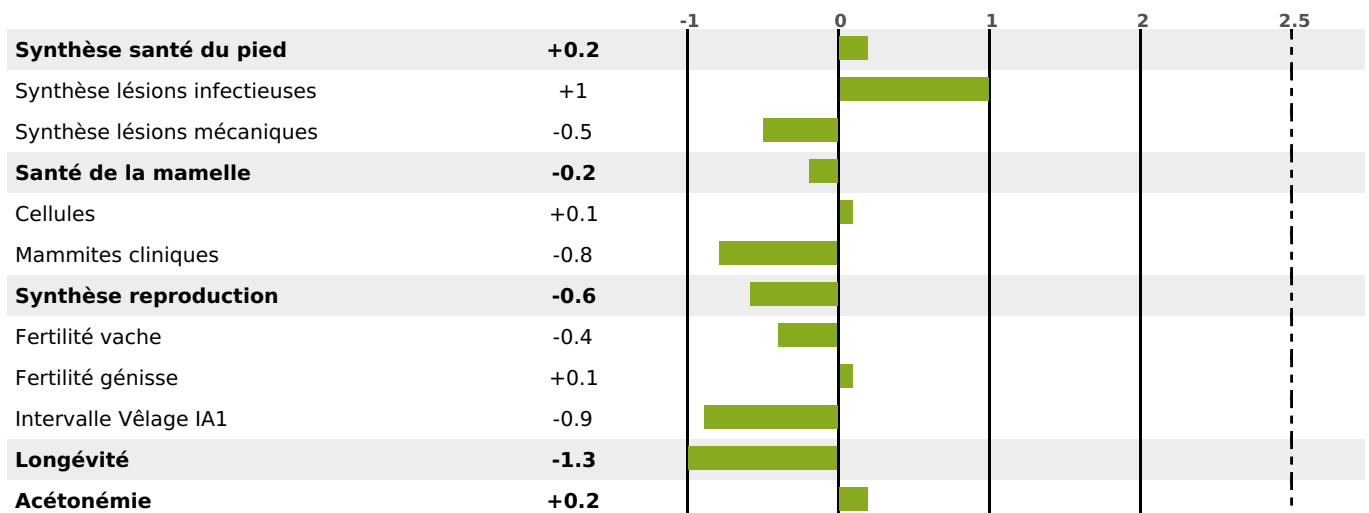

FONCTIONNELS

MILCA : MIF / MTCP : MTF
MTETR : NC

NAI	VEL	VIN	VIV
95	95	95	95

SANTÉ

-0.8

NOU
VEAU

783 fille(s) - 592 troupeau(x) - CD 95

FR 2537229584 - N° 87827
 NAISSEUR : M DEVILLERS JEROME
 MÈRE : ETHYLENE
 4-305 8600KG 39,9 35,8