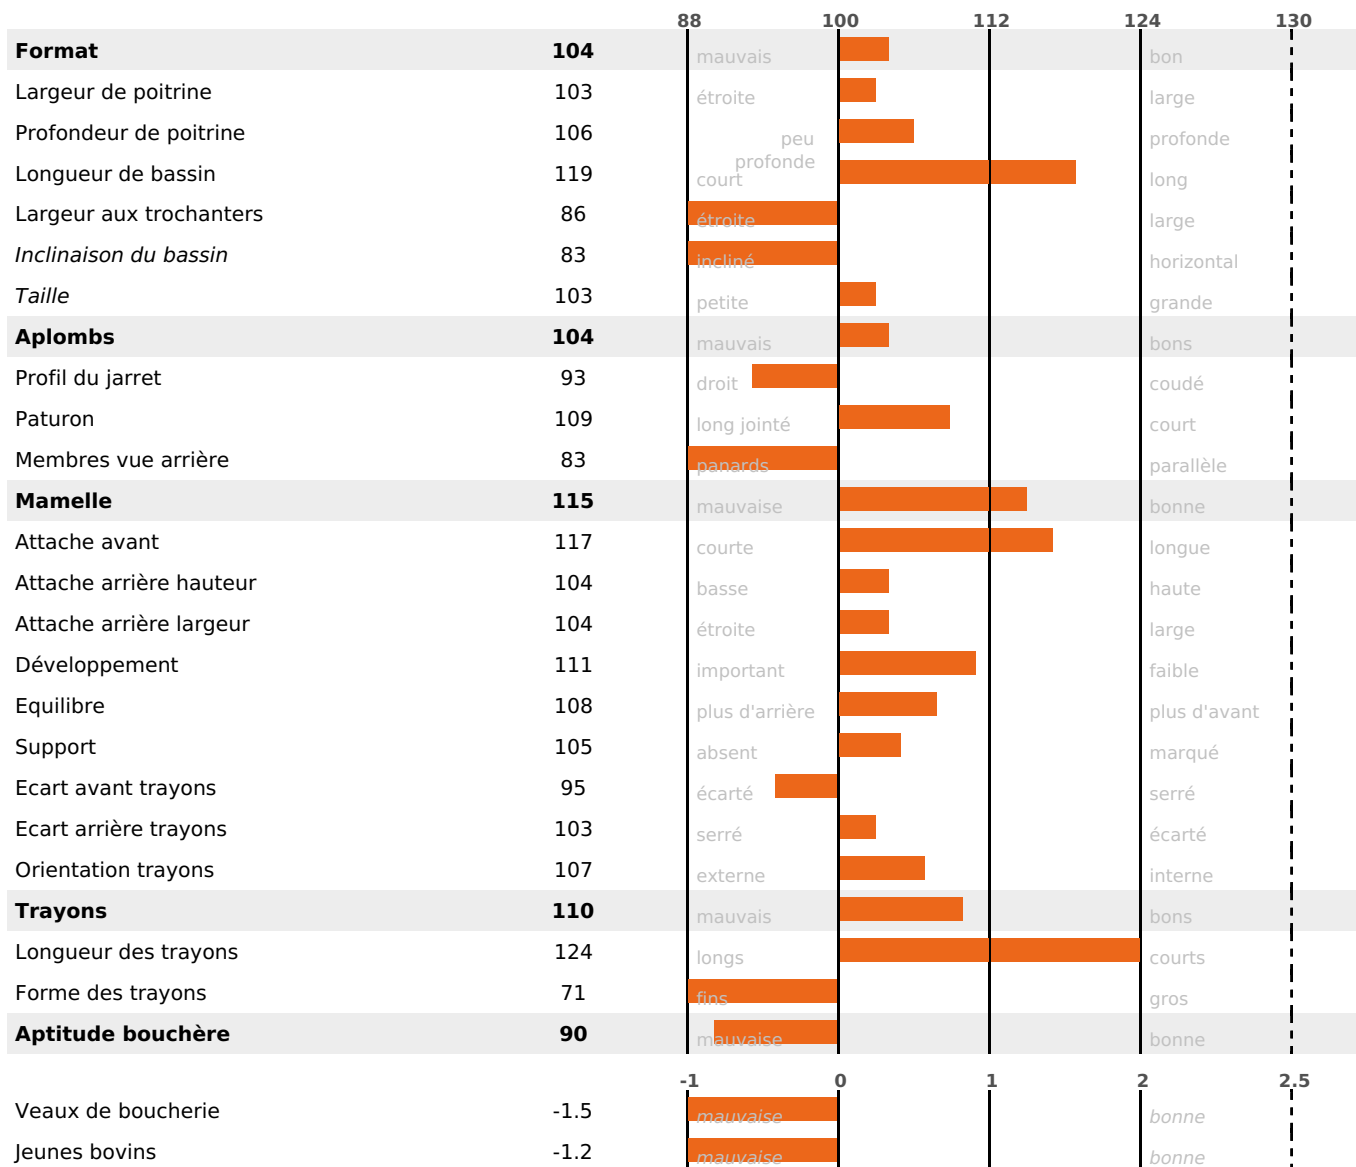

## PRODUCTION

Synthèse laitière +50

298 fille(s) - 259 troupeau(x) - **CD 95%**

LAIT	MP	MG	TP	TB	K-CAS	B-CAS
+1119	+41	+48	+0.6	+0.6	BB	A2A2

NOU  
VEAU

## FONCTIONNELS

MILCA : MIF / MTCP : MTF

MTETR : NC

NAI	VEL	VIN	VIV
95	95	95	95

## SANTE ET REPRODUCTION

145 fille(s) - 124 troupeau(x) - **CD 83**

NOU  
VEAU

FR 4316186377 - N° 90922

NAISSEUR : GAEC DES FLEURS SAUVAGES

MÈRE : IVOIRE

4-305 7843KG 38,4 36,5