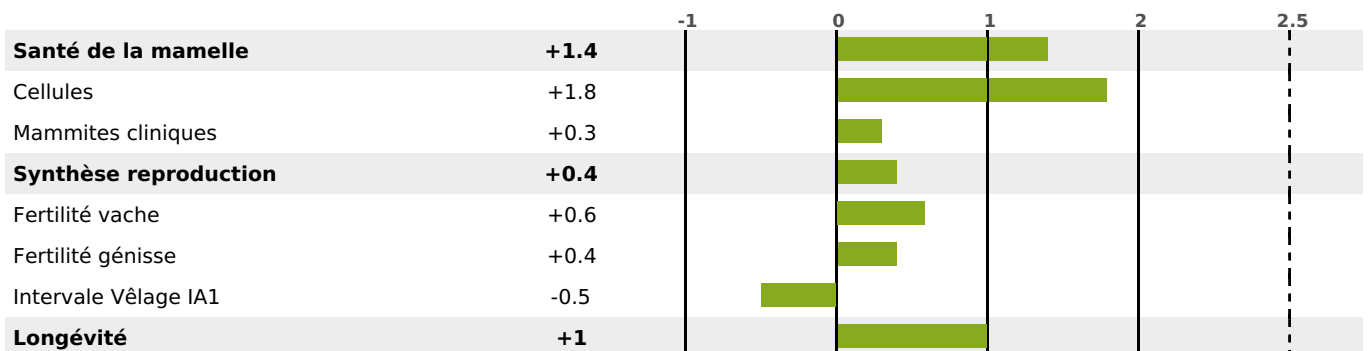

## FONCTIONNELS

MILCA : MIF / MTCP : MTF

MTETR : NC

NAI	VEL	VIN	VIV
95	95	95	95

## SANTE ET REPRODUCTION

145 fille(s) - 124 troupeau(x) - **CD 83**

NOU  
VEAU

FR 4316186377 - N° 90922

NAISSEUR : GAEC DES FLEURS SAUVAGES

MÈRE : IVOIRE

4-305 7843KG 38,4 36,5