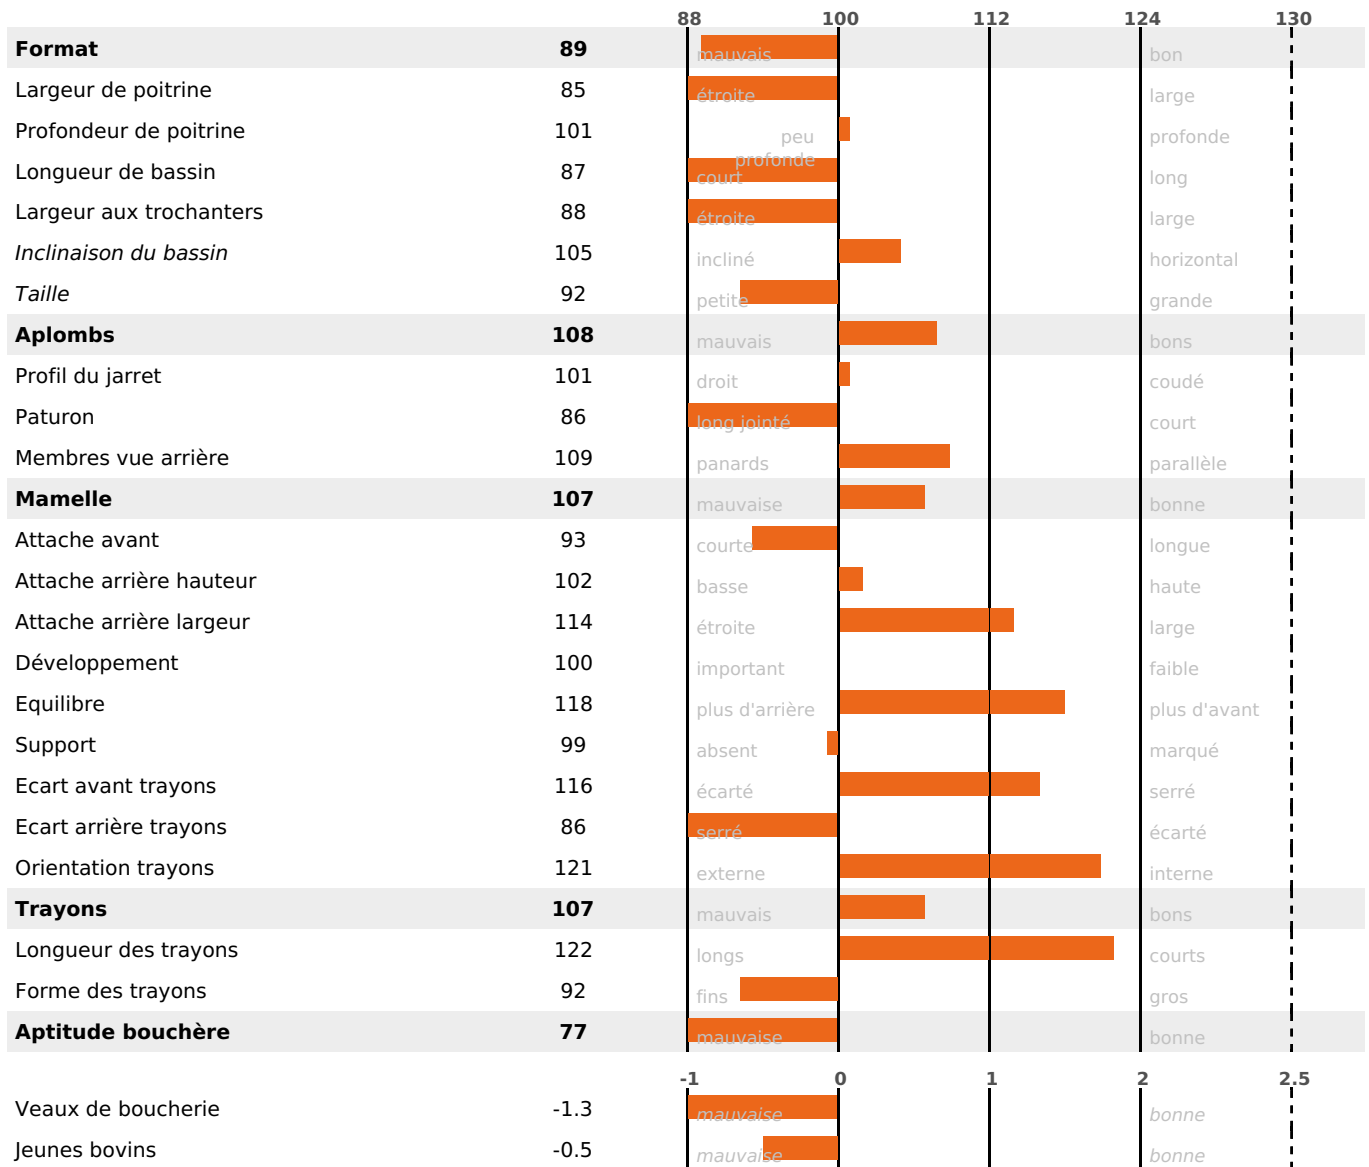

PRODUCTION

Synthèse laitière **+40**

526 fille(s) - 417 troupeau(x) - **CD 95%**

LAIT	MP	MG	TP	TB	K-CAS	B-CAS
+1648	+38	+35	-2.1	-4.3	BB	A2A2

FONCTIONNELS

MILCA : MIF / MTCP : MTF

MTETR : NC

NAI	VEL	VIN	VIV
95	95	95	95

SANTÉ

1.2

NOU
VEAU

162 fille(s) - 139 troupeau(x) - **CD 85**

FR 2528053435 - N° 95498
 NAISSSEUR : GAEC DE LA COMBE
 MÈRE : MAJESTE
 2-305 8722KG 37 37,7