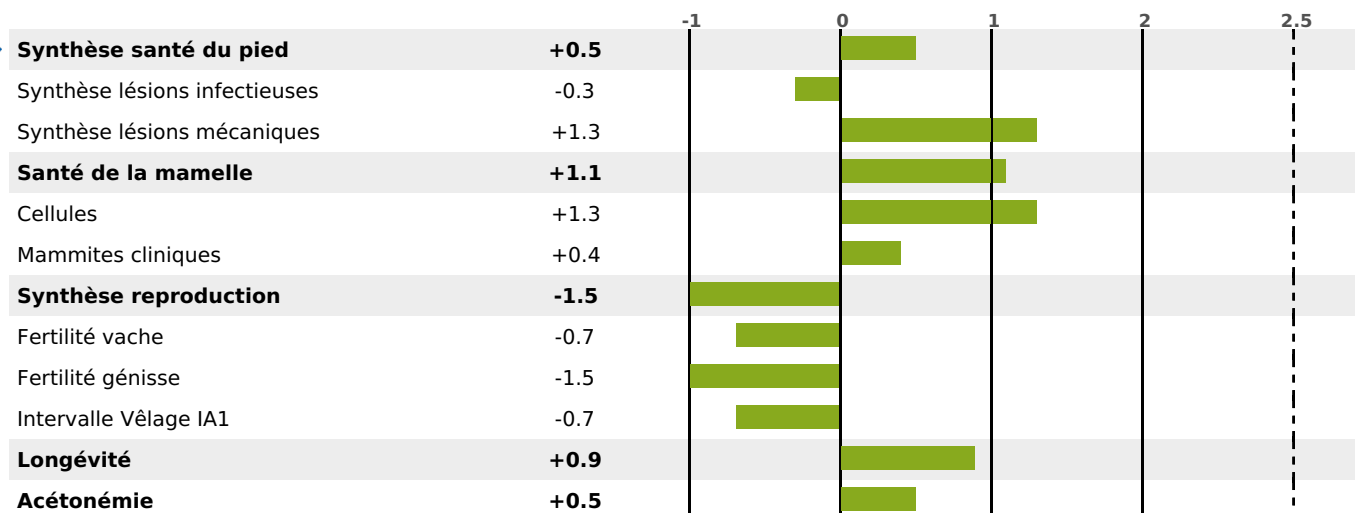

PRODUCTION

Synthèse laitière **+40**

526 fille(s) - 417 troupeau(x) - **CD 95%**

LAIT	MP	MG	TP	TB	K-CAS	B-CAS
+1648	+38	+35	-2.1	-4.3	BB	A2A2

FONCTIONNELS

MILCA : MIF / MTCP : MTF

MTETR : NC

NAI	VEL	VIN	VIV
95	95	95	95

SANTÉ

1.2

NOU
VEAU

162 fille(s) - 139 troupeau(x) - **CD 85**

FR 2528053435 - N° 95498
 NAISSSEUR : GAEC DE LA COMBE
 MÈRE : MAJESTE
 2-305 8722KG 37 37,7