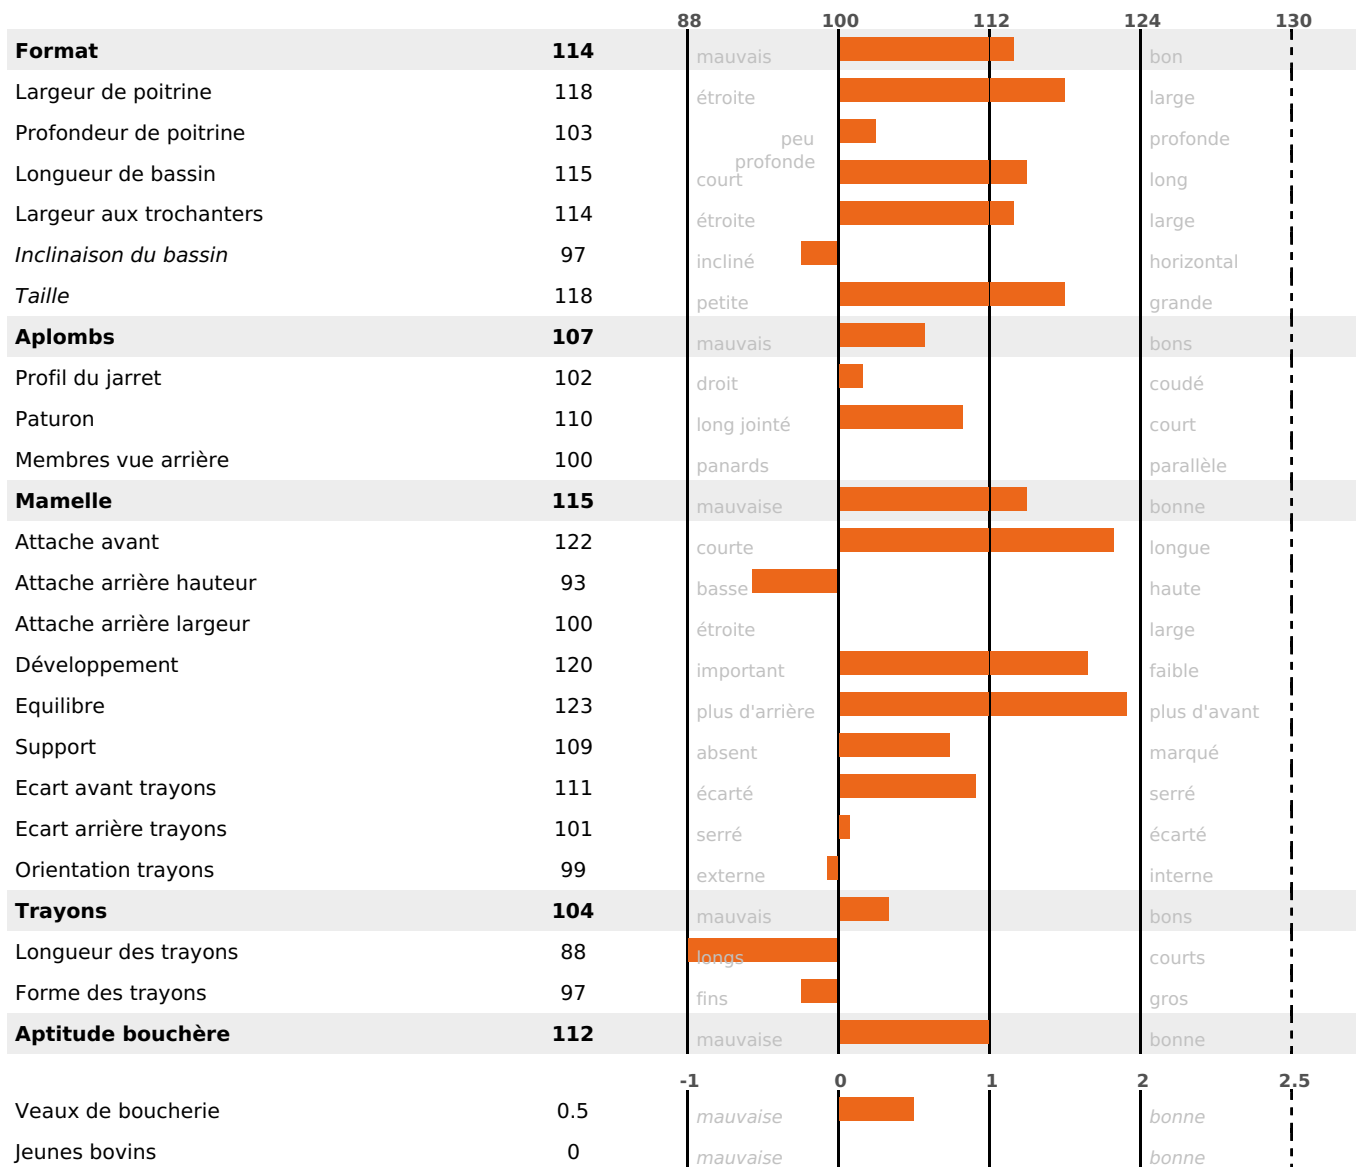

ACTUELLEMENT DISPONIBLE

PRODUCTION

PRODUCTION

Synthèse laitière **+44**

483 fille(s) - 357 troupeau(x) - **CD 95%**

LAIT	MP	MG	TP	TB	K-CAS	B-CAS
+1272	+39	+35	-0.4	-2.3	BB	A1A2

FONCTIONNELS

MILCA : MIC / MTCP : MTF
MTETR : MTRF

NAI	VEL	VIN	VIV
95	95	95	95

SANTÉ

NOU
VEAU

120 fille(s) - 99 troupeau(x) - **CD 82**

FR 2538152328 - N° 94956

NAISSEUR : GIE AGM

MÈRE : MELBA

2-305 10672KG 42,8 35,7