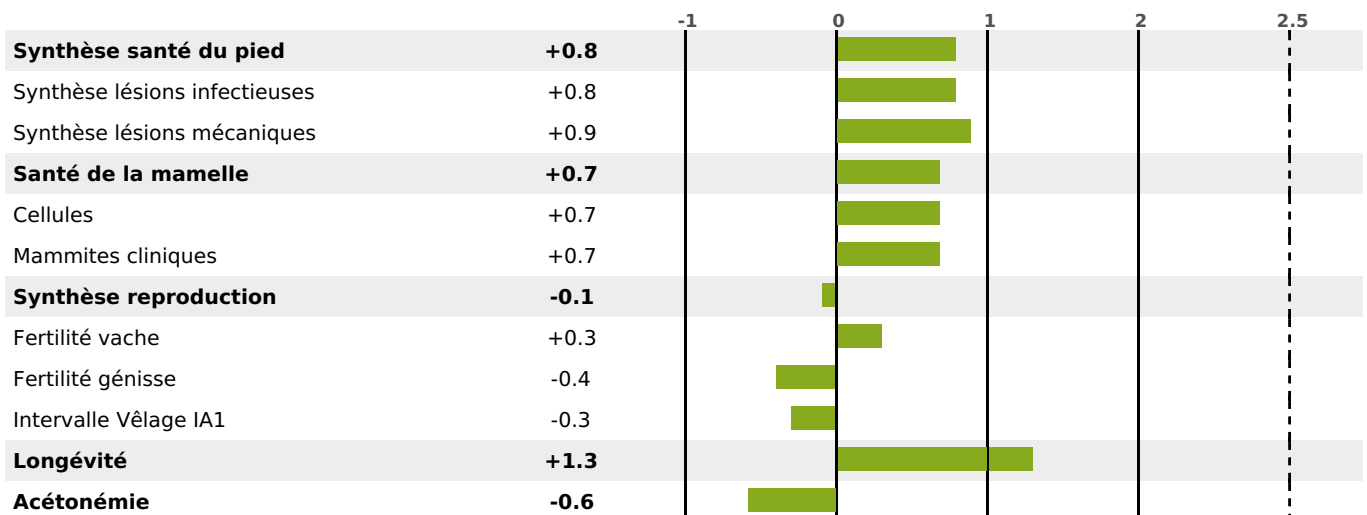

ACTUELLEMENT DISPONIBLE

PRODUCTION

PRODUCTION

Synthèse laitière **+44**

483 fille(s) - 357 troupeau(x) - **CD 95%**

LAIT	MP	MG	TP	TB	K-CAS	B-CAS
+1272	+39	+35	-0.4	-2.3	BB	A1A2

FONCTIONNELS

MILCA : MIC / MTCP : MTF
MTETR : MTRF

NAI	VEL	VIN	VIV
95	95	95	95

SANTÉ

NOU
VEAU

120 fille(s) - 99 troupeau(x) - **CD 82**

FR 2538152328 - N° 94956

NAISSEUR : GIE AGM

MÈRE : MELBA

2-305 10672KG 42,8 35,7