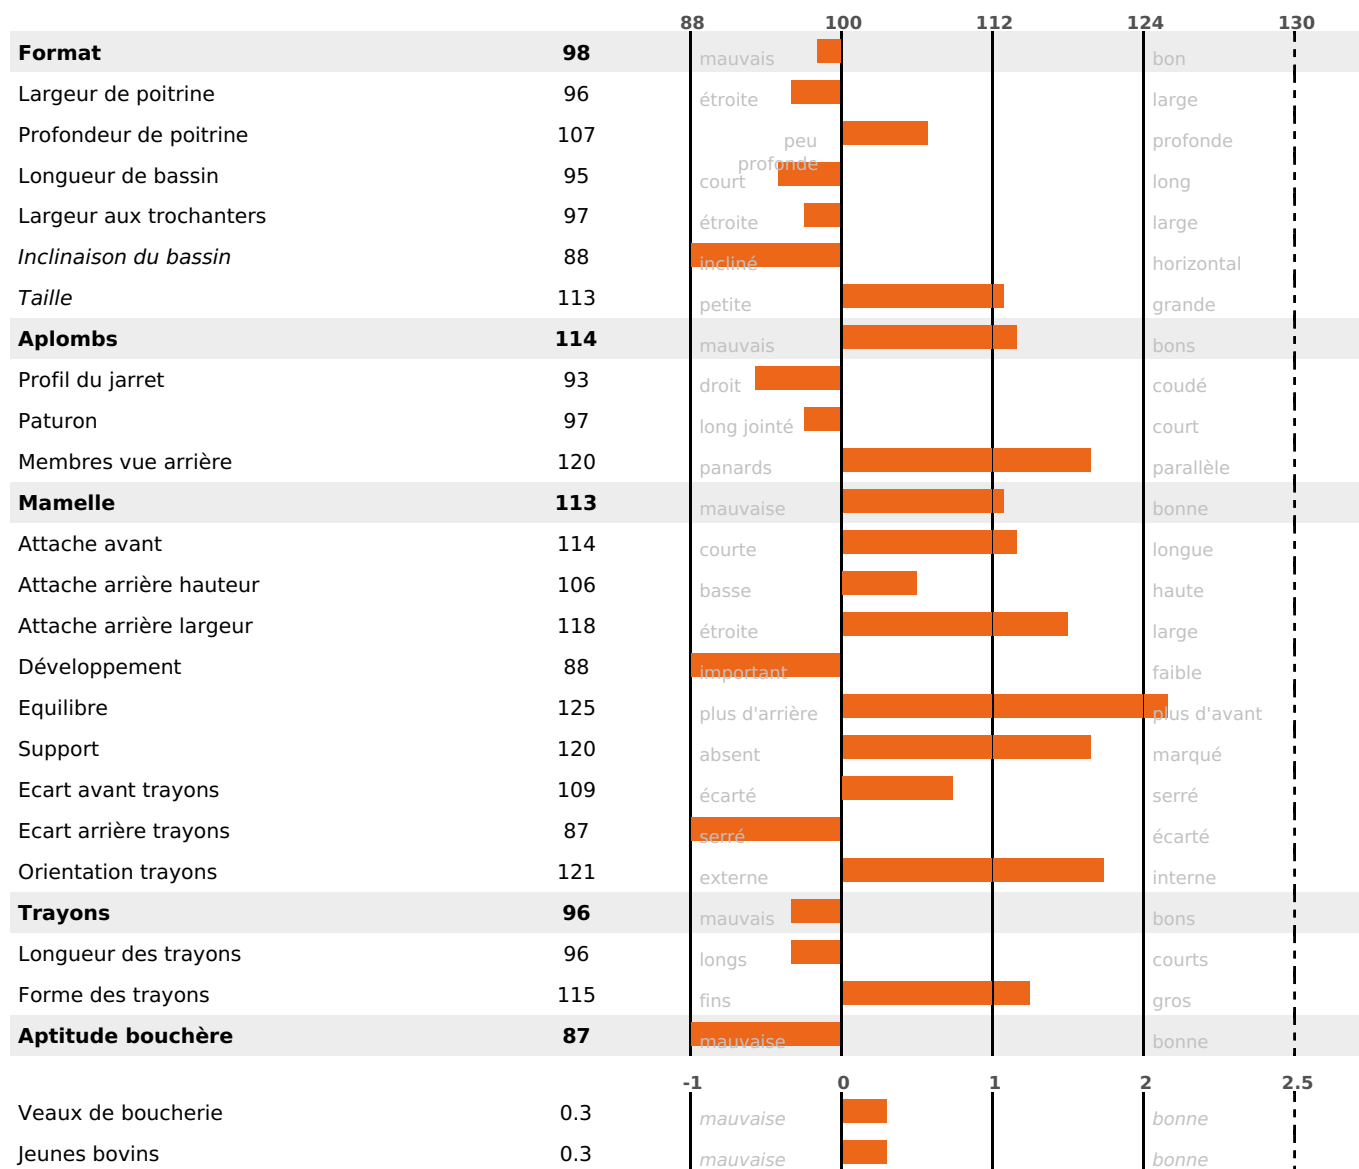

PRODUCTION

Synthèse laitière **+61**

922 fille(s) - 668 troupeau(x) - **CD 95%**

LAIT	MP	MG	TP	TB	K-CAS	B-CAS
+1317	+51	+51	+1.2	-0.2	BB	A2A2

FONCTIONNELS

MILCA : MIF / MTCP : MTF
MTETR : MTRF

NAI	VEL	VIN	VIV
95	95	95	95

SANTÉ

0.6

NOU
VEAU

292 fille(s) - 225 troupeau(x) - **CD 89**

FR 6366109930 - N° 95573

NAISSEUR : GAEC ELEVAGE MOREL

MÈRE : LAZIZA
- KG 0