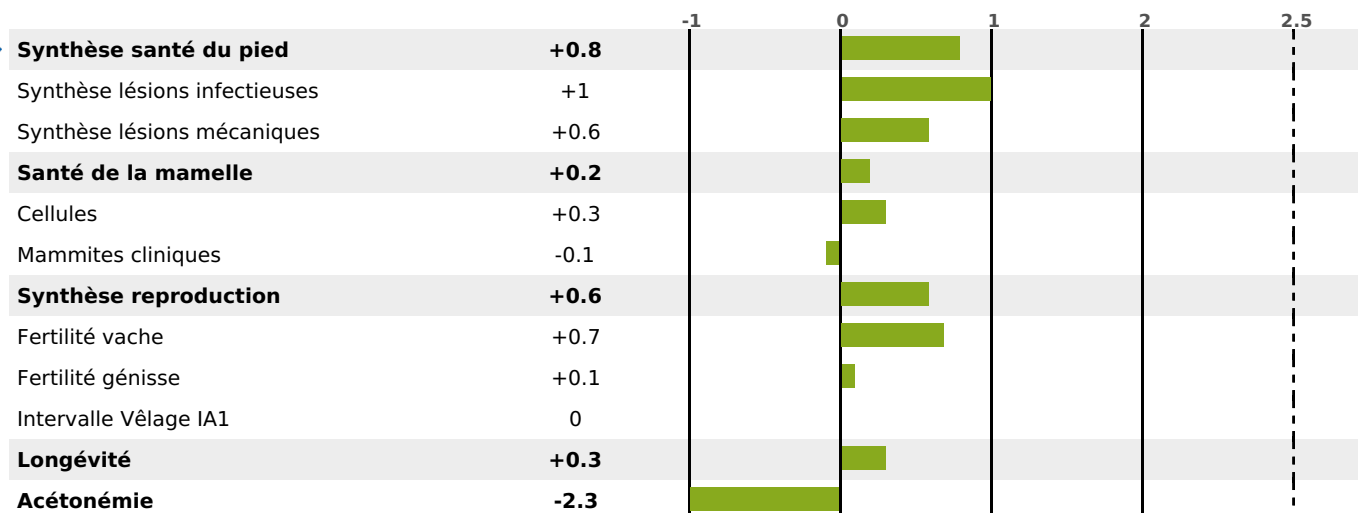

PRODUCTION

Synthèse laitière **+61**

922 fille(s) - 668 troupeau(x) - **CD 95%**

LAIT	MP	MG	TP	TB	K-CAS	B-CAS
+1317	+51	+51	+1.2	-0.2	BB	A2A2

FONCTIONNELS

MILCA : MIF / MTCP : MTF
MTETR : MTRF

NAI	VEL	VIN	VIV
95	95	95	95

SANTÉ

0.6

NOU
VEAU

292 fille(s) - 225 troupeau(x) - **CD 89**

FR 6366109930 - N° 95573

NAISSEUR : GAEC ELEVAGE MOREL

MÈRE : LAZIZA
- KG 0