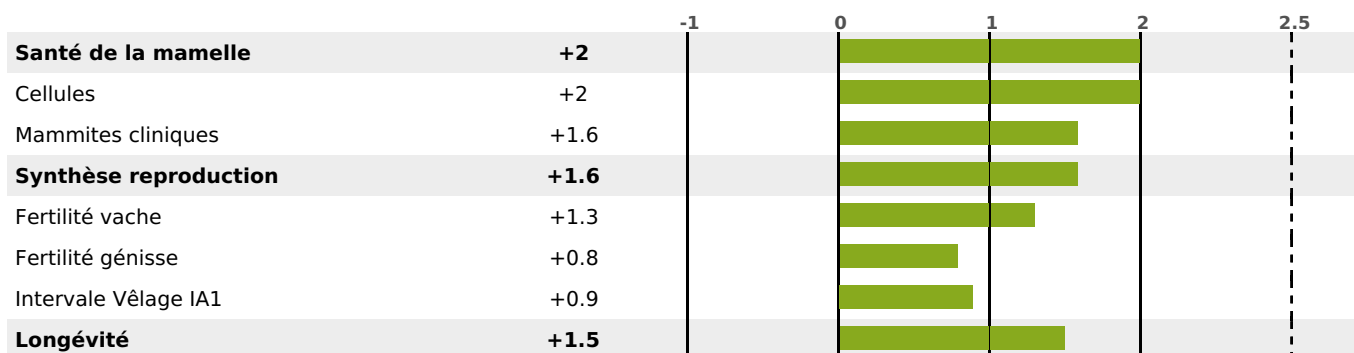

SANTE ET REPRODUCTION