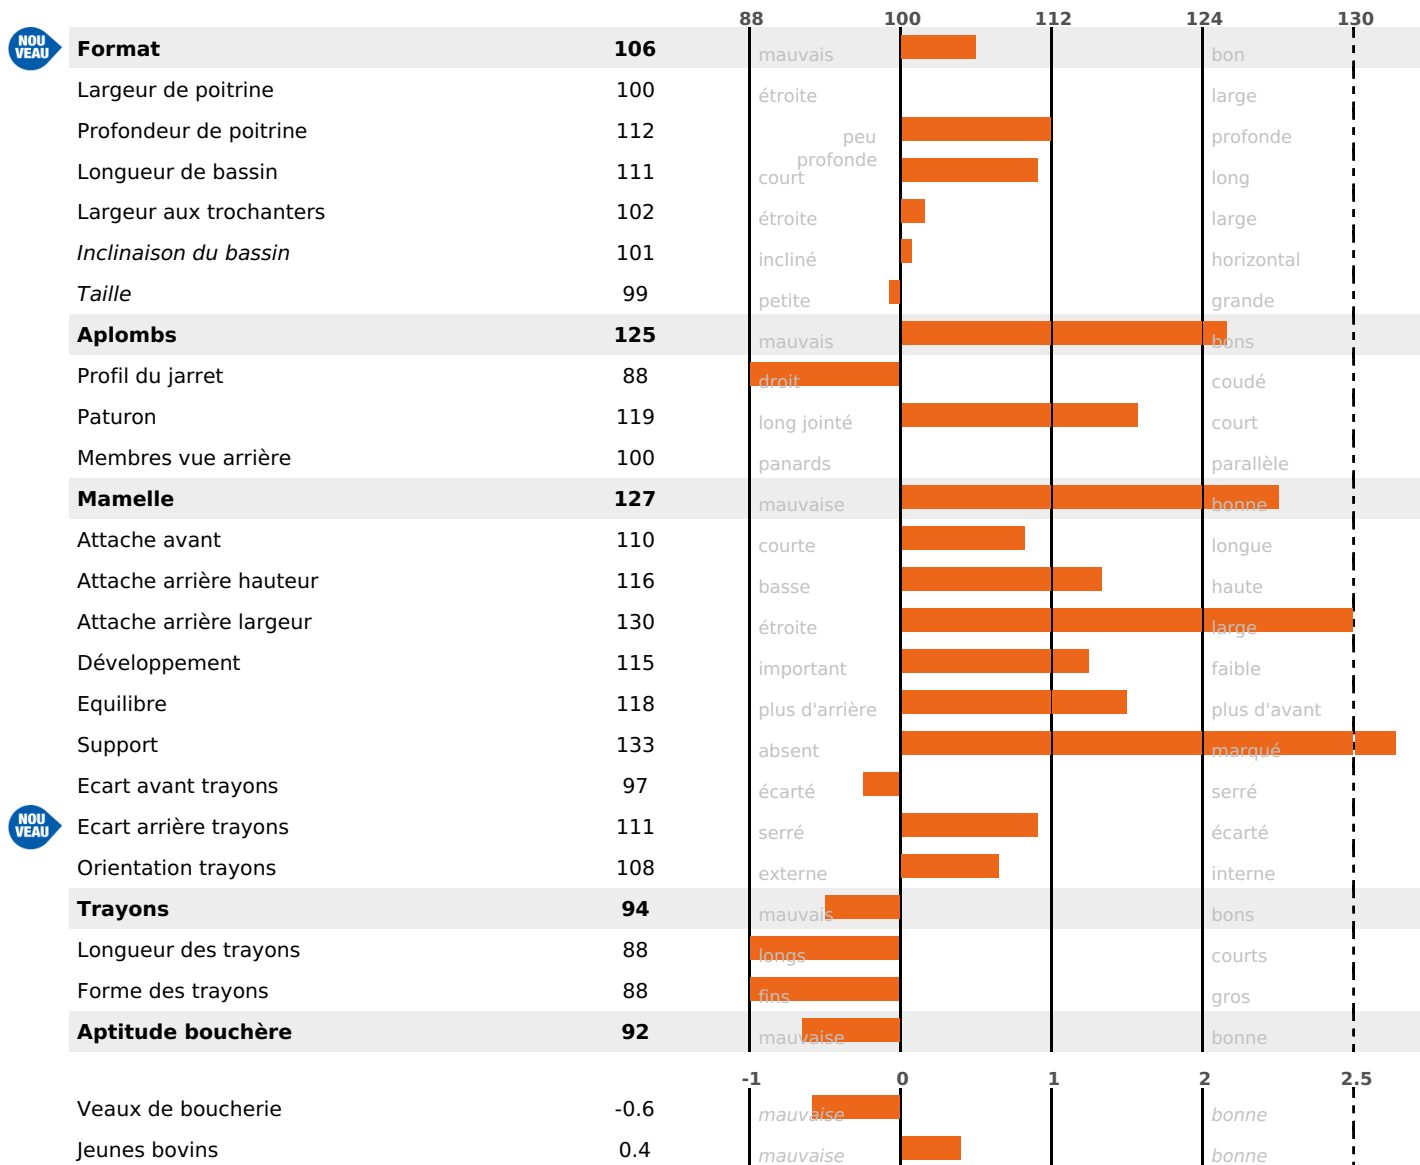

## FONCTIONNELS

MILCA : MIF / MTCP : MTF

MTETR : MTRF

NAI	VEL	VIN	VIV
95	95	95	95

## SANTE ET REPRODUCTION

filles - troupeau(x) - CD 62

FR 5245423226 - N° 96871

NAISSEUR : M SPRINGINSFELD DOMINIQUE

MÈRE : NOISETT

1-305 7822KG 36,7 33,2