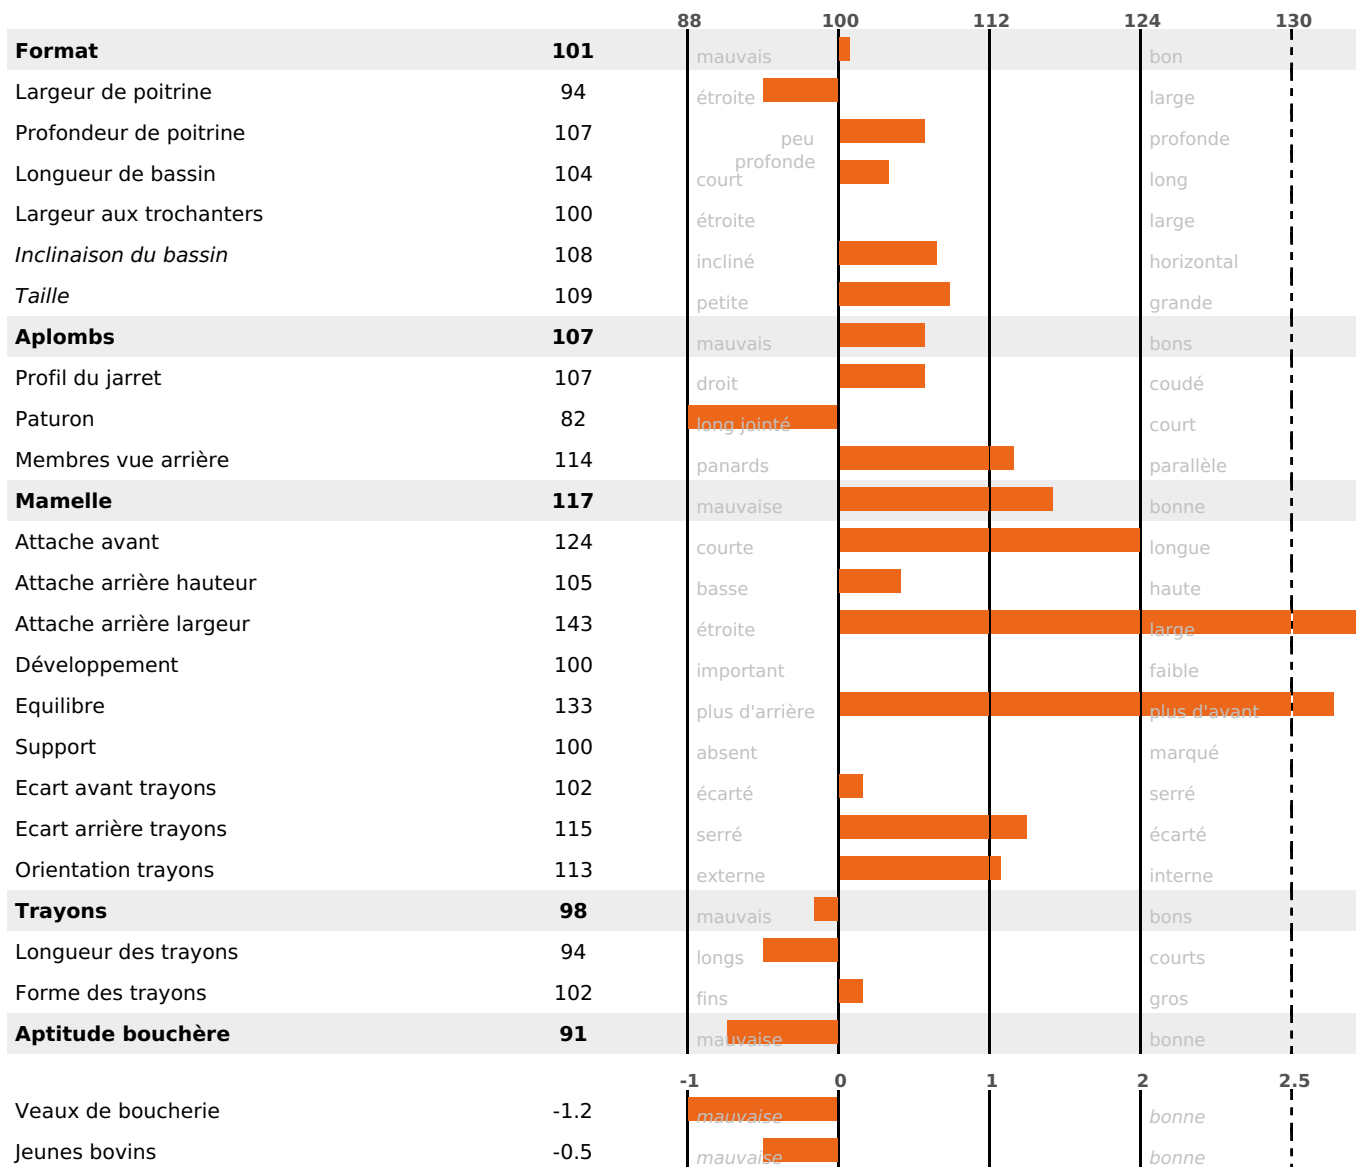

## FONCTIONNELS

MILCA : MIF / MTCP : MTF

MTETR : MTRF

NAI	VEL	VIN	VIV
95	95	95	95

## SANTE ET REPRODUCTION

NOU  
VEAU

filles - troupeau(x) - **CD 61**

NOU  
VEAU

FR 6868713243 - N° 96874

NAISSEUR : GAEC DE LA FERME DE BEAULIEU

MÈRE : NADINE

2-305 10669KG 38 34,0