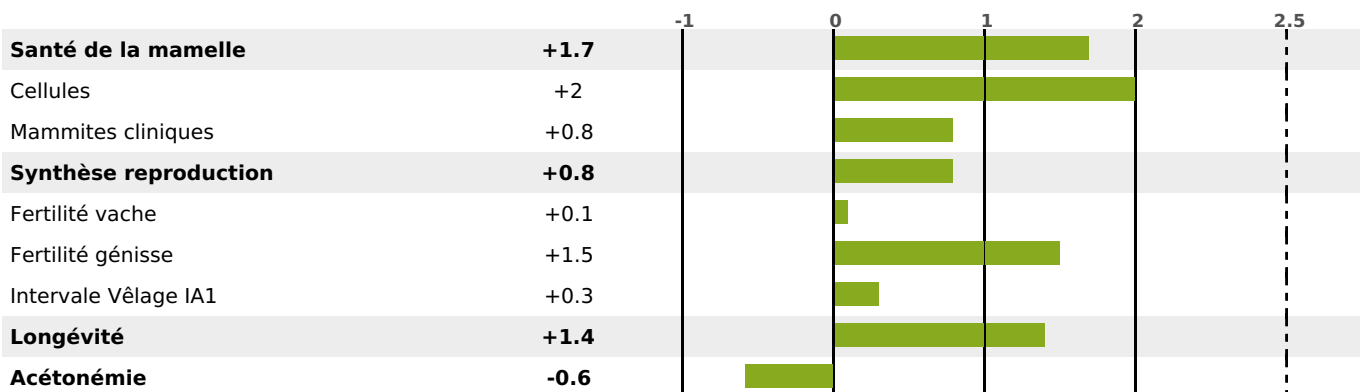

SANTE ET REPRODUCTION