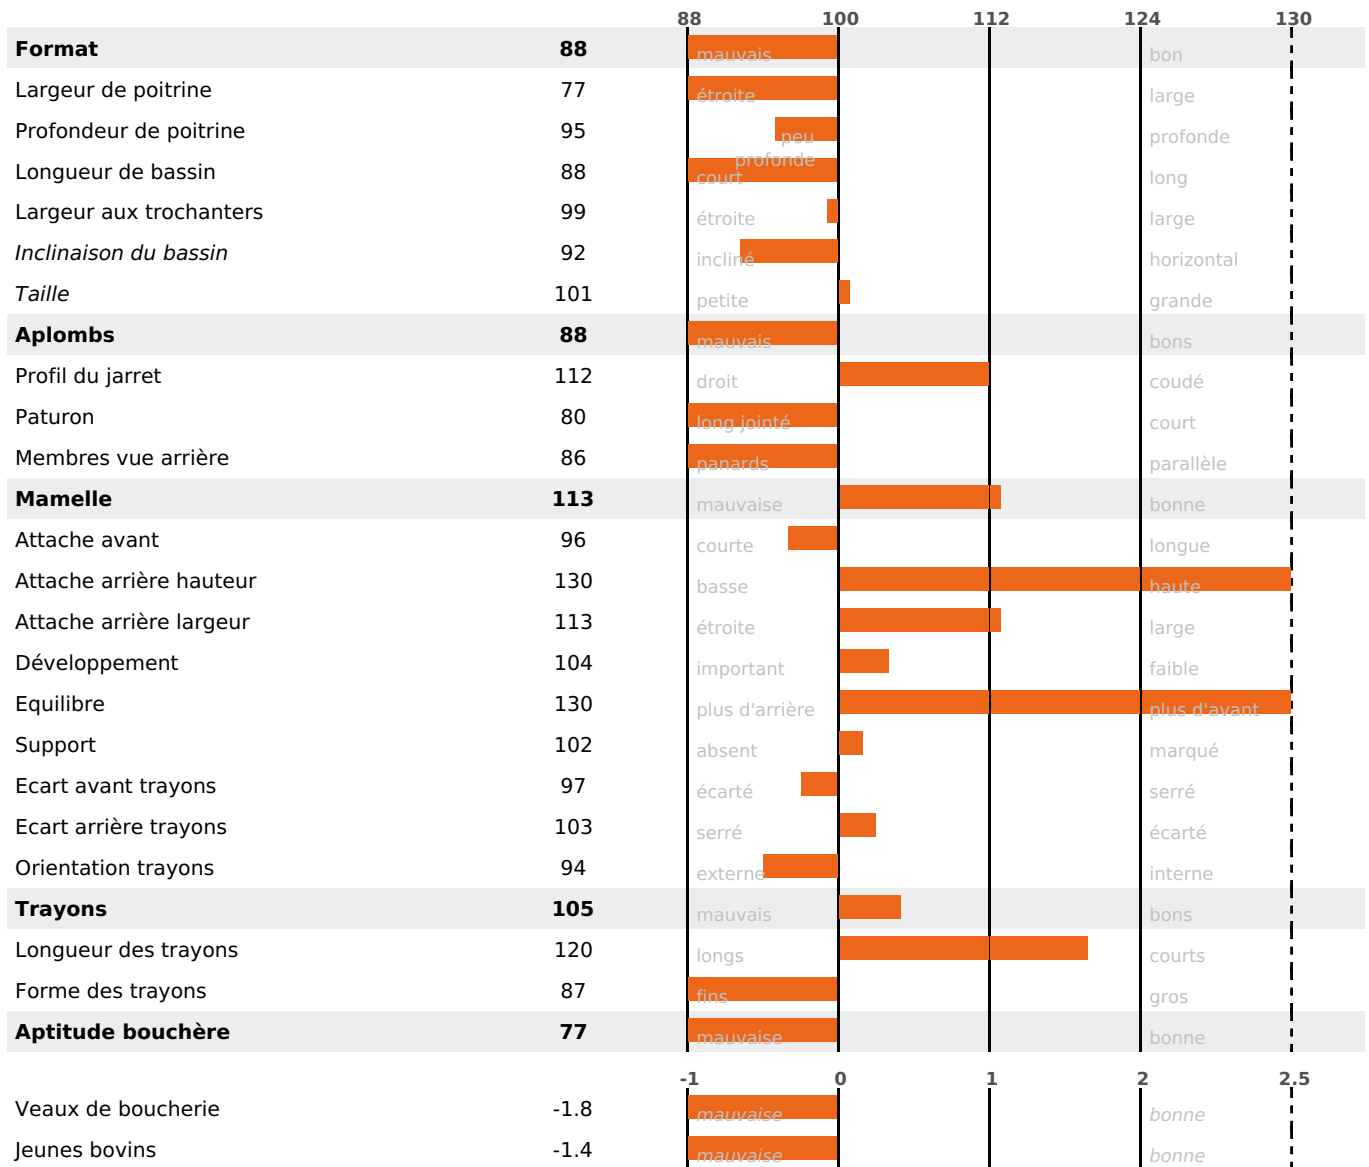

## PRODUCTION

Synthèse laitière +37

87 fille(s) - 77 troupeau(x) - **CD 90%**

LAIT	MP	MG	TP	TB	K-CAS	B-CAS
+798	+30	+34	+0.5	+0.3	BB	A2A2

## FONCTIONNELS

MILCA : MIF / MTCP : MTF

MTETR : MTRF

NAI	VEL	VIN	VIV
61	95	95	95

## SANTÉ

1.3

NOU  
VEAU

29 fille(s) - 25 troupeau(x) - **CD 72**

FR 7402839761 - N° 96408

NAISSEUR : GAEC LES DEUX VALLEES

MÈRE : NECTARINE

5-294 11179KG 37.2 32,7