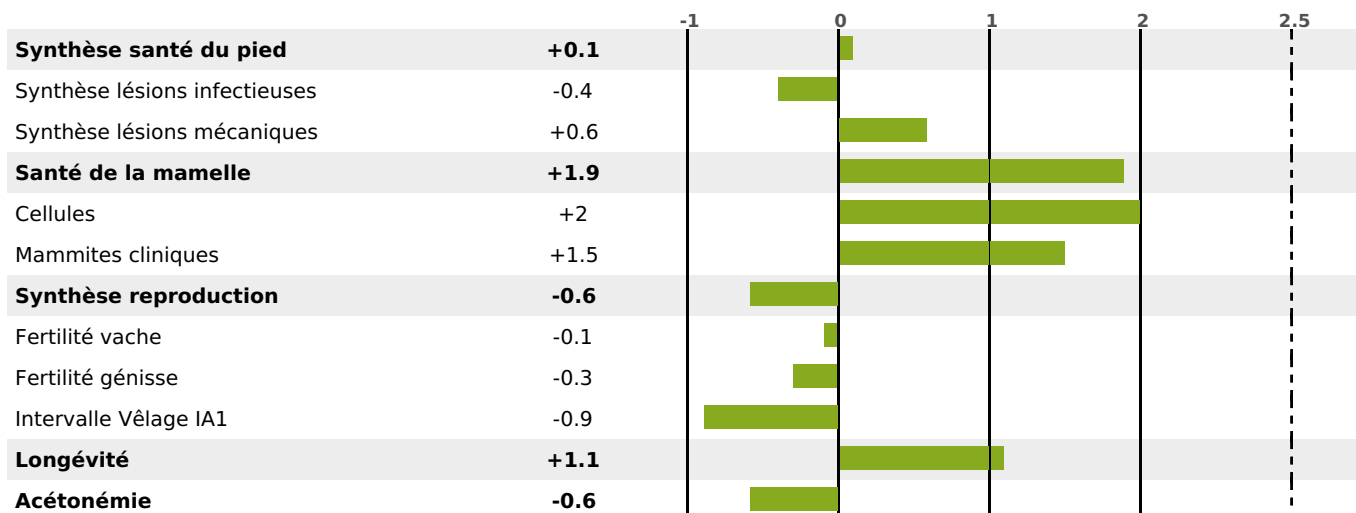

## PRODUCTION

Synthèse laitière +37

87 fille(s) - 77 troupeau(x) - **CD 90%**

LAIT	MP	MG	TP	TB	K-CAS	B-CAS
+798	+30	+34	+0.5	+0.3	BB	A2A2

## FONCTIONNELS

MILCA : MIF / MTCP : MTF

MTETR : MTRF

NAI	VEL	VIN	VIV
61	95	95	95

## SANTÉ

1.3

NOU  
VEAU

29 fille(s) - 25 troupeau(x) - **CD 72**

FR 7402839761 - N° 96408

NAISSEUR : GAEC LES DEUX VALLEES

MÈRE : NECTARINE

5-294 11179KG 37.2 32,7