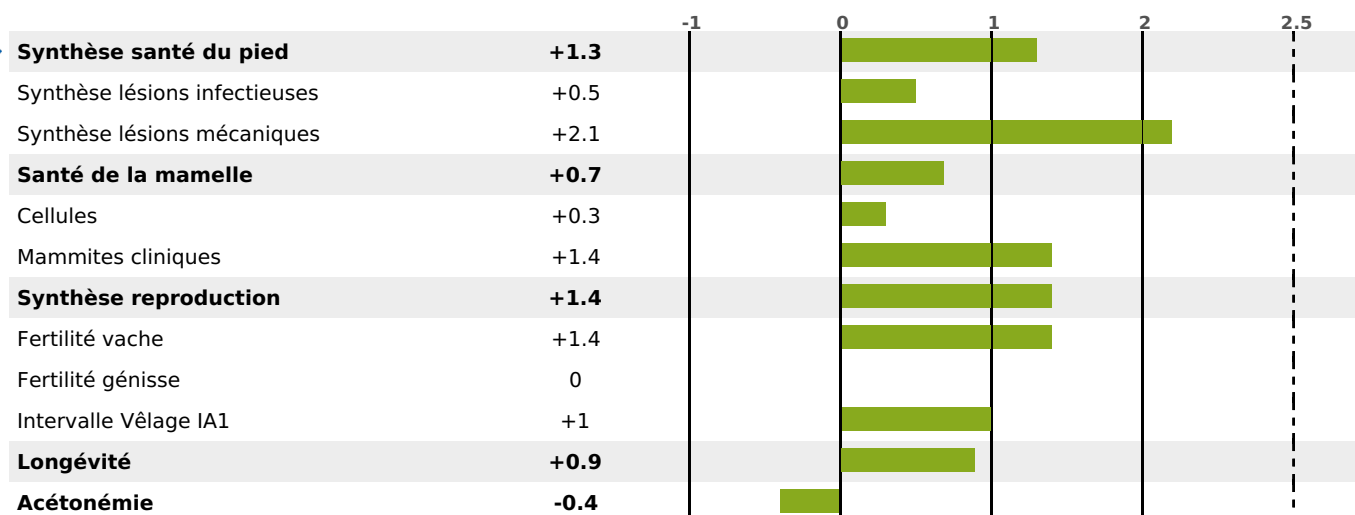

FONCTIONNELS

MILCA : MIF / MTCP : MTC

MTETR : MTRF

NAI	VEL	VIN	VIV
85	95	95	95

SANTÉ

2.2

NOU
VEAU

filles - troupeau(x) - CD 66

FR 2223641060 - N° 98285

NAISSEUR : GAEC HAMON LES ESSARTS

MÈRE : NOBLESSE

4-305 10146KG 42.2 38