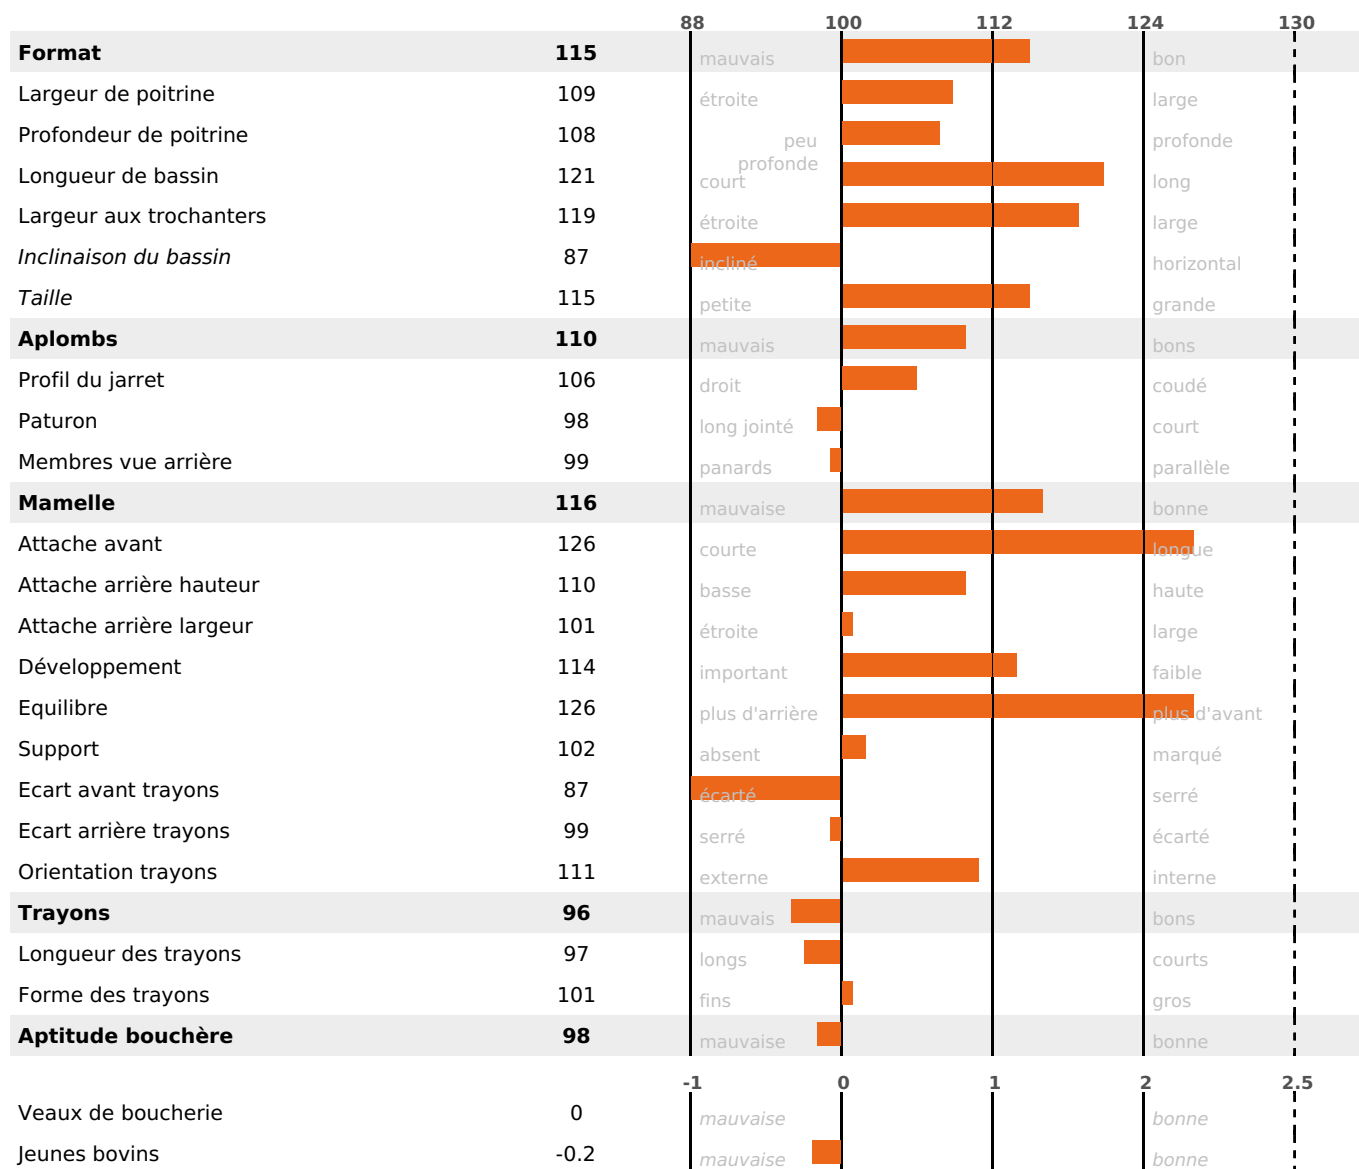

FONCTIONNELS

MILCA : MIF / MTCP : MTC

MTETR : MTRF

NAI	VEL	VIN	VIV
85	95	95	95

SANTÉ

2.2

NOU
VEAU

filles - troupeau(x) - CD 66

FR 2223641060 - N° 98285

NAISSEUR : GAEC HAMON LES ESSARTS

MÈRE : NOBLESSE

4-305 10146KG 42.2 38