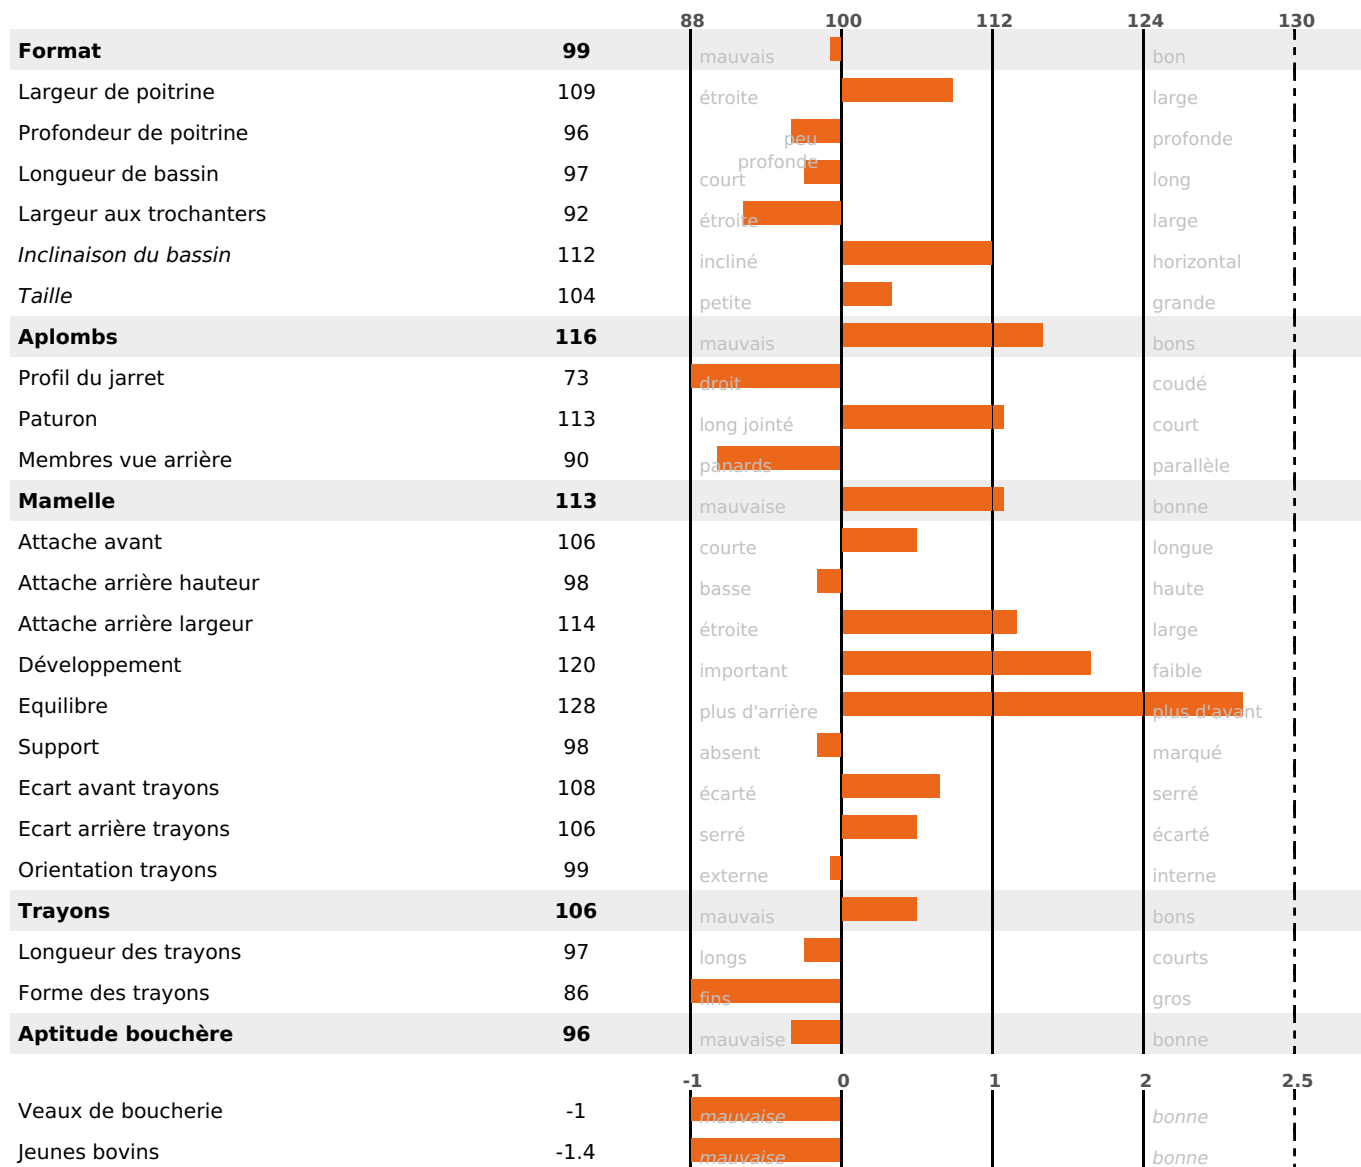

## PRODUCTION

Synthèse laitière +49

filles) - troupeau(x) - CD 77%

LAIT	MP	MG	TP	TB	K-CAS	B-CAS
+1393	+43	+42	-0.6	-2.5	AB	A1A2

## FONCTIONNELS

MILCA : MIF / MTCP : MTF

MTETR : MTRF

NAI	VEL	VIN	VIV
95	90	95	95

## SANTÉ

2.8

NOU  
VEAU

filles - troupeau(x) - CD 68

FR 7041104299 - N° 98299

NAISSEUR : EARL DES LOCHERES

MÈRE : NUPZIE

4-305 10403KG 37.7 33,9