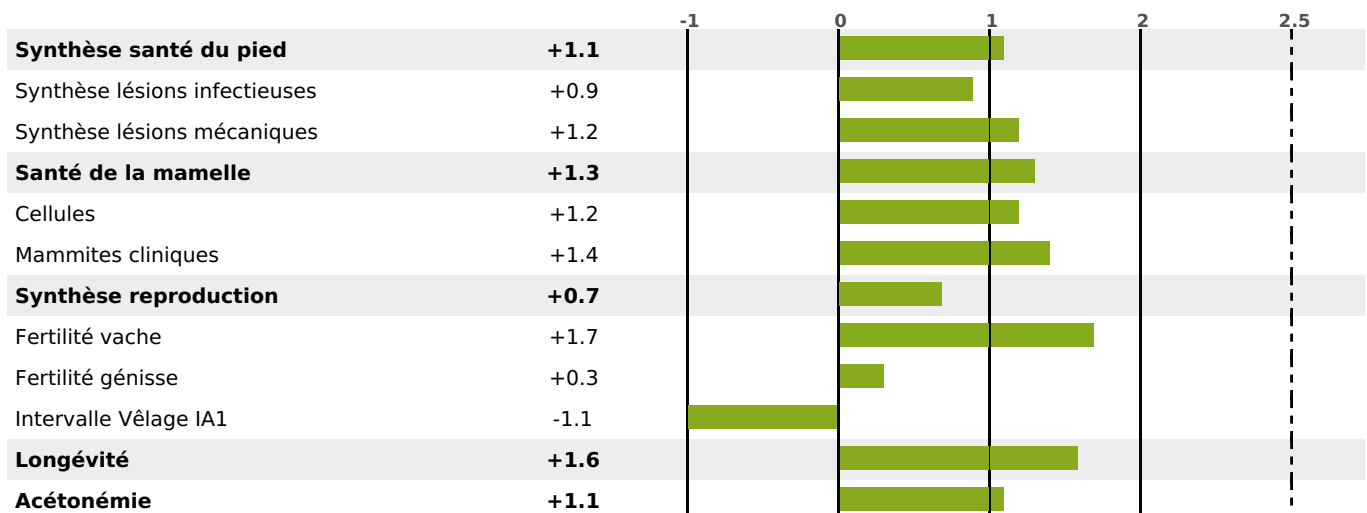

## FONCTIONNELS

MILCA : MIF / MTCP : MTF

MTETR : MTRF

NAI	VEL	VIN	VIV
95	90	95	95

## SANTÉ

2.8

NOU  
VEAU

filles - troupeau(x) - CD 68

FR 7041104299 - N° 98299

NAISSEUR : EARL DES LOCHERES

MÈRE : NUPZIE

4-305 10403KG 37.7 33,9