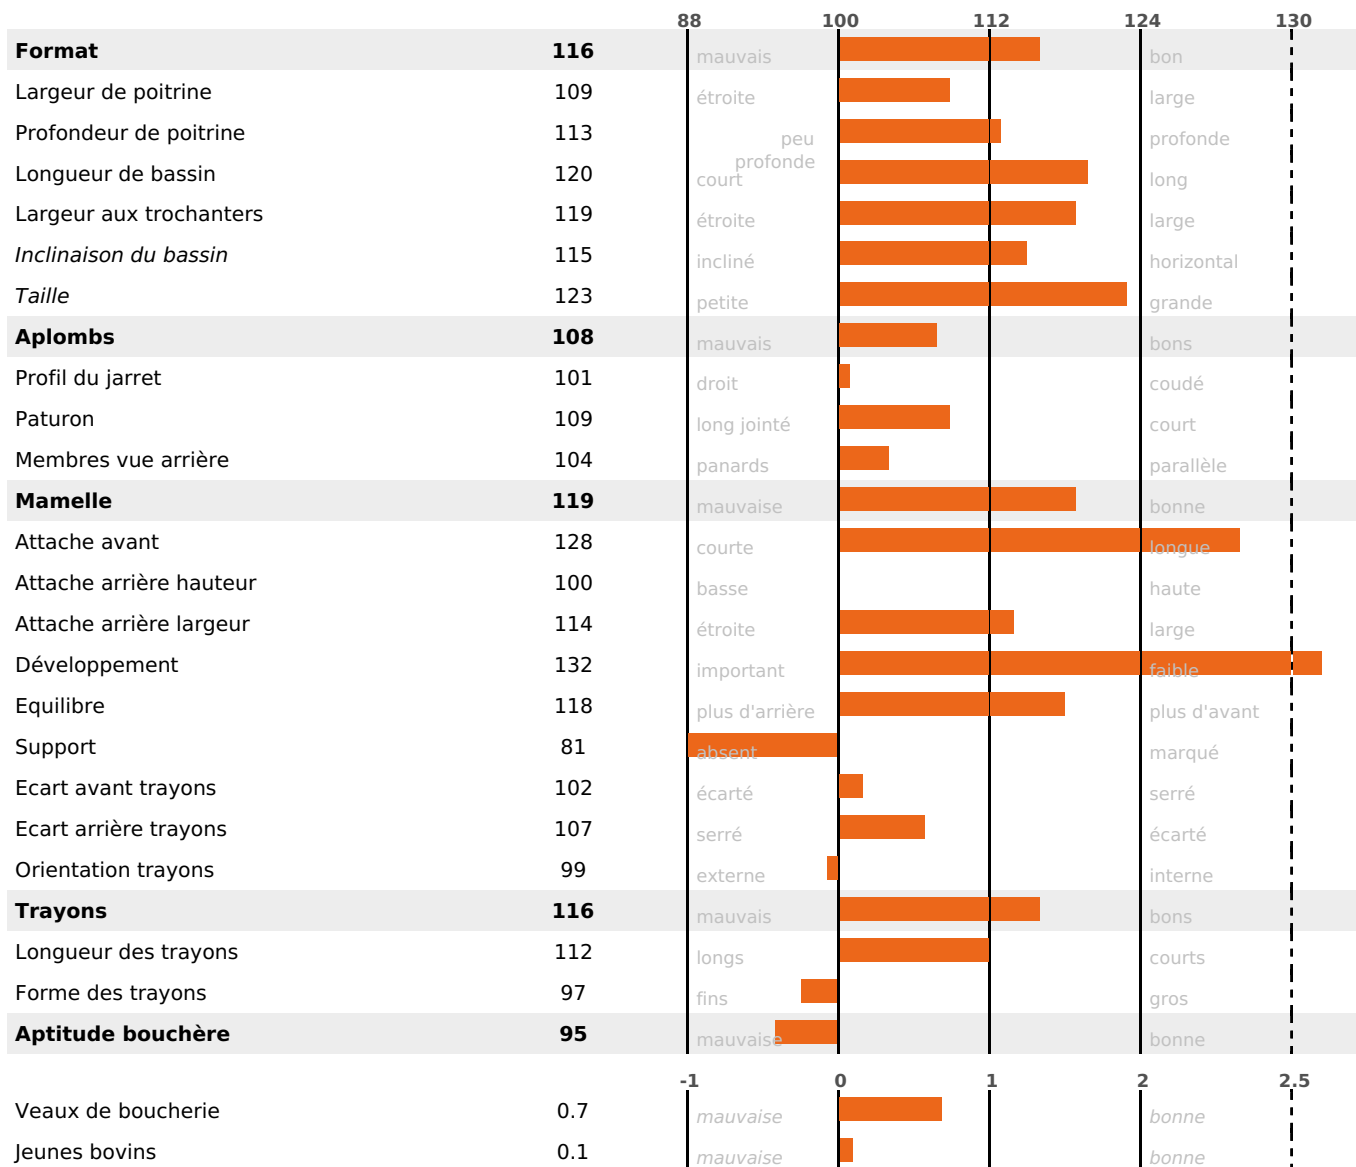

RINGOSTAR

ISU

OLISTER / LOOPI / HALLEZ

184

ACTUELLEMENT DISPONIBLE

PRODUCTION

RENTABILITÉ

QUALITÉ

NAI	VEL	VIN	VIV
89	95	95	88

SANTE ET REPRODUCTION

filles - troupeau(x) - CD 57

NOU
VEAU

FR 5346121762 - N° 97706

NAISSEUR : GAEC DE LA LAURENCAIS

MÈRE : ORANGE

1-305 8173KG 42 37