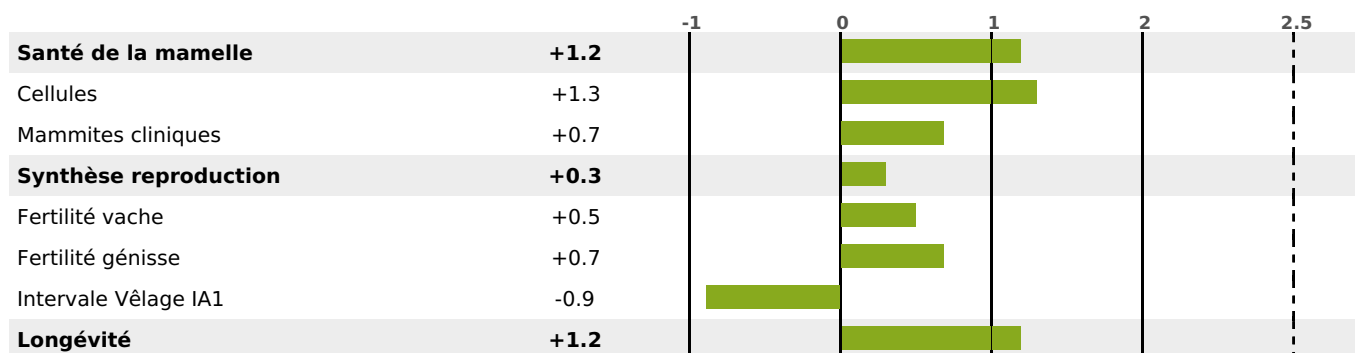

PRODUCTION

Synthèse laitière +82

filles - troupeau(x) - CD 70%

LAIT	MP	MG	TP	TB	K-CAS	B-CAS
+1424	+65	+72	+3	+2.2	AB	A1A2

NOU
VEAU

FONCTIONNELS

MILCA : MIF / MTCP : MTF

MTETR : MTRF

NAI	VEL	VIN	VIV
89	95	95	88

SANTE ET REPRODUCTION

filles - troupeau(x) - CD 57

NOU
VEAU

FR 5346121762 - N° 97706

NAISSEUR : GAEC DE LA LAURENCAIS

MÈRE : ORANGE

1-305 8173KG 42 37