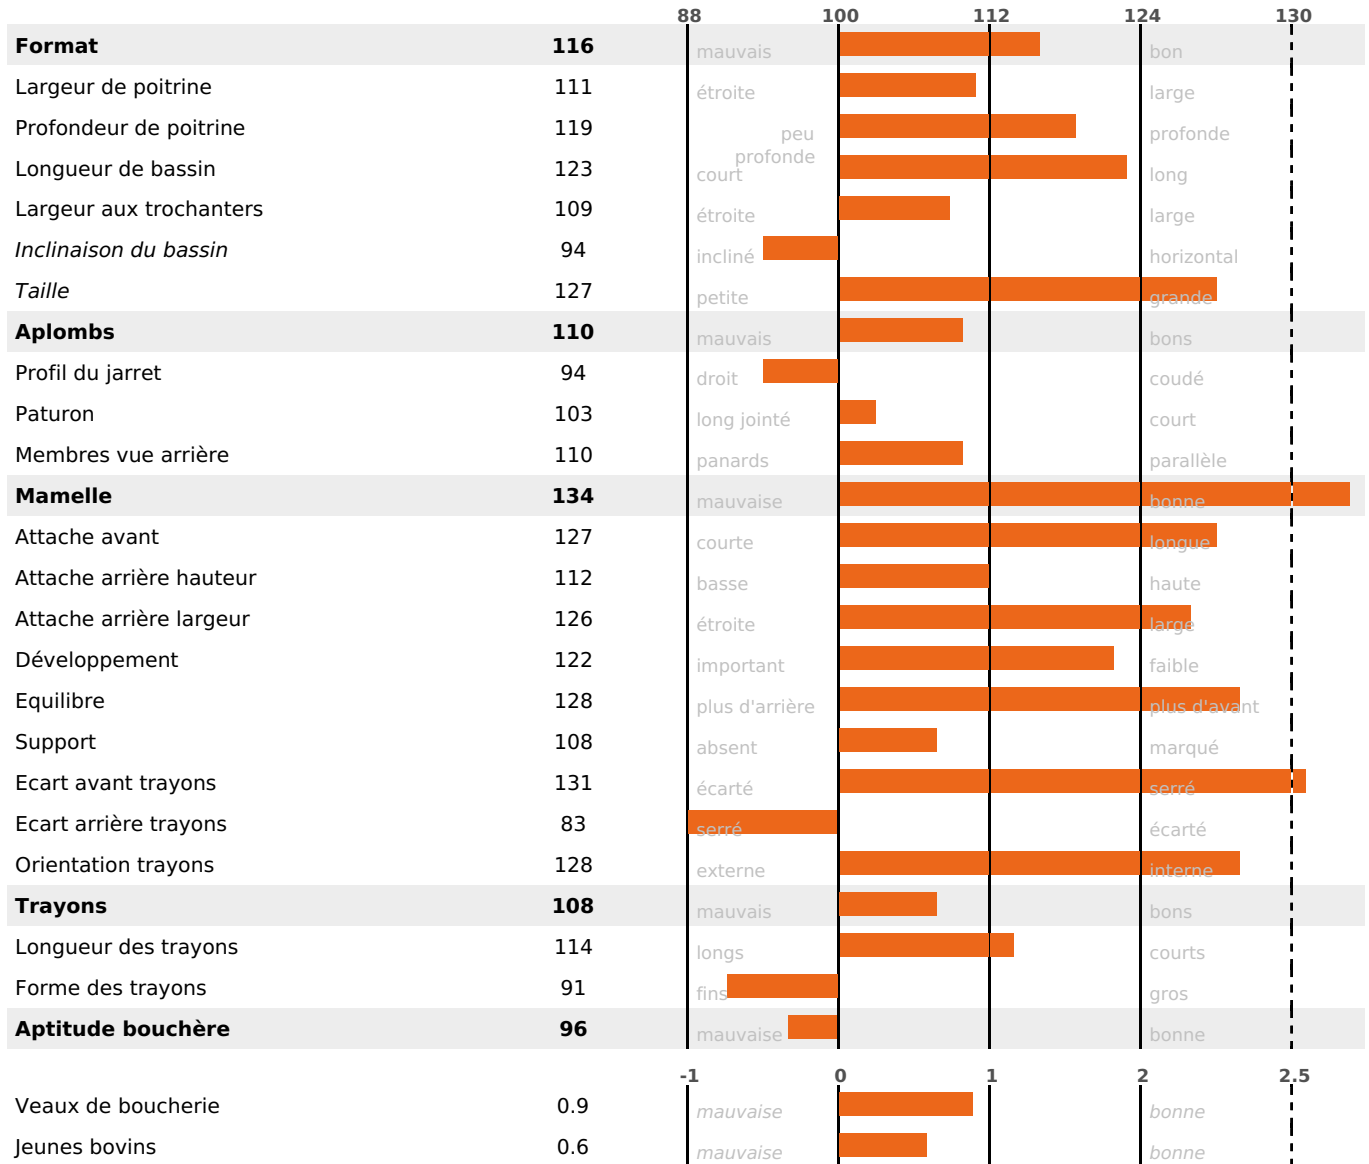

MTETR : MTRF

NAI	VEL	VIN	VIV
95	95	95	95

SANTE ET REPRODUCTION

filles - troupeau(x) - CD 54

NOU
VEAU

NOU
VEAU

FR 2525114377 - N° 97680

NAISSEUR : GAEC DE L'ETANG FOISSIAT

MÈRE : OBSESSION
- KG 0