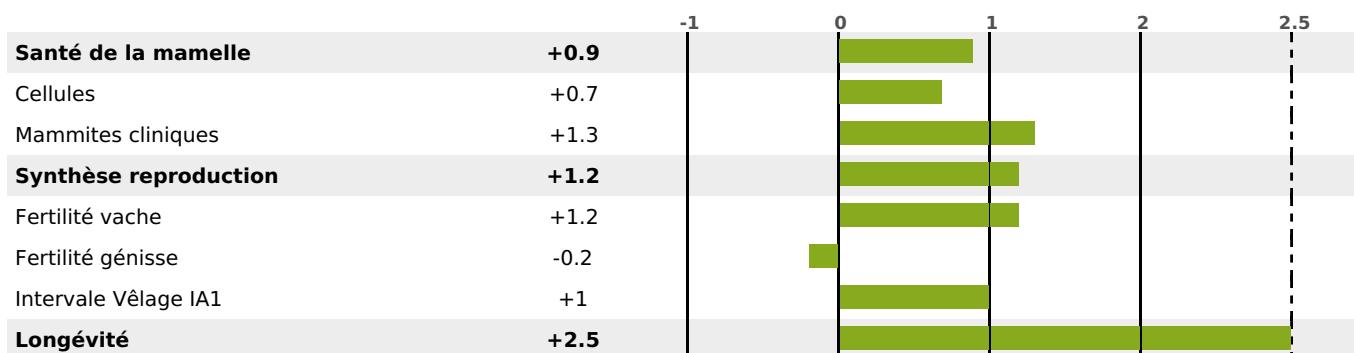

SANTE ET REPRODUCTION