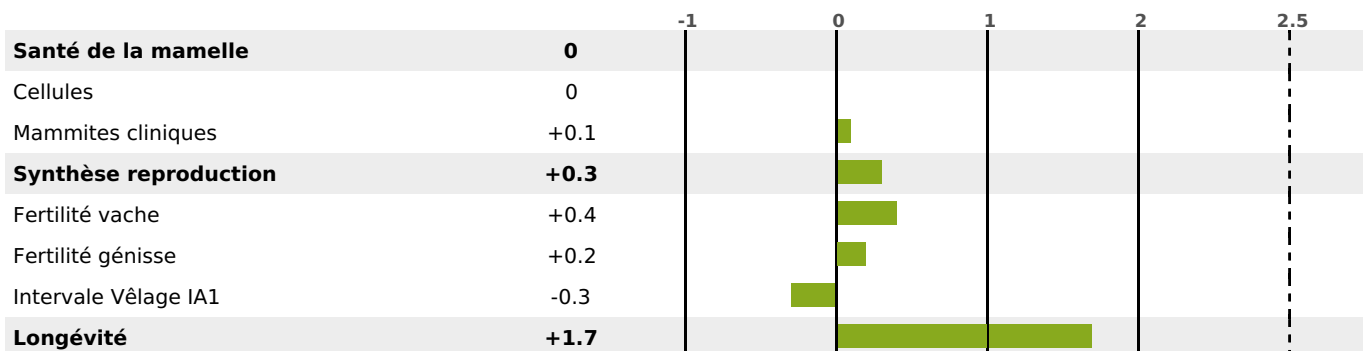

filles - troupeau(x) - **CD 70%**

LAIT	MP	MG	TP	TB	K-CAS	B-CAS
+1620	+46	+66	-1	+0.6	AB	A1A2

NOU
VEAU

FONCTIONNELS

MILCA : MIC / MTCP : MTF

MTETR : MTRF

NAI	VEL	VIN	VIV
94	95	95	95

SANTE ET REPRODUCTION