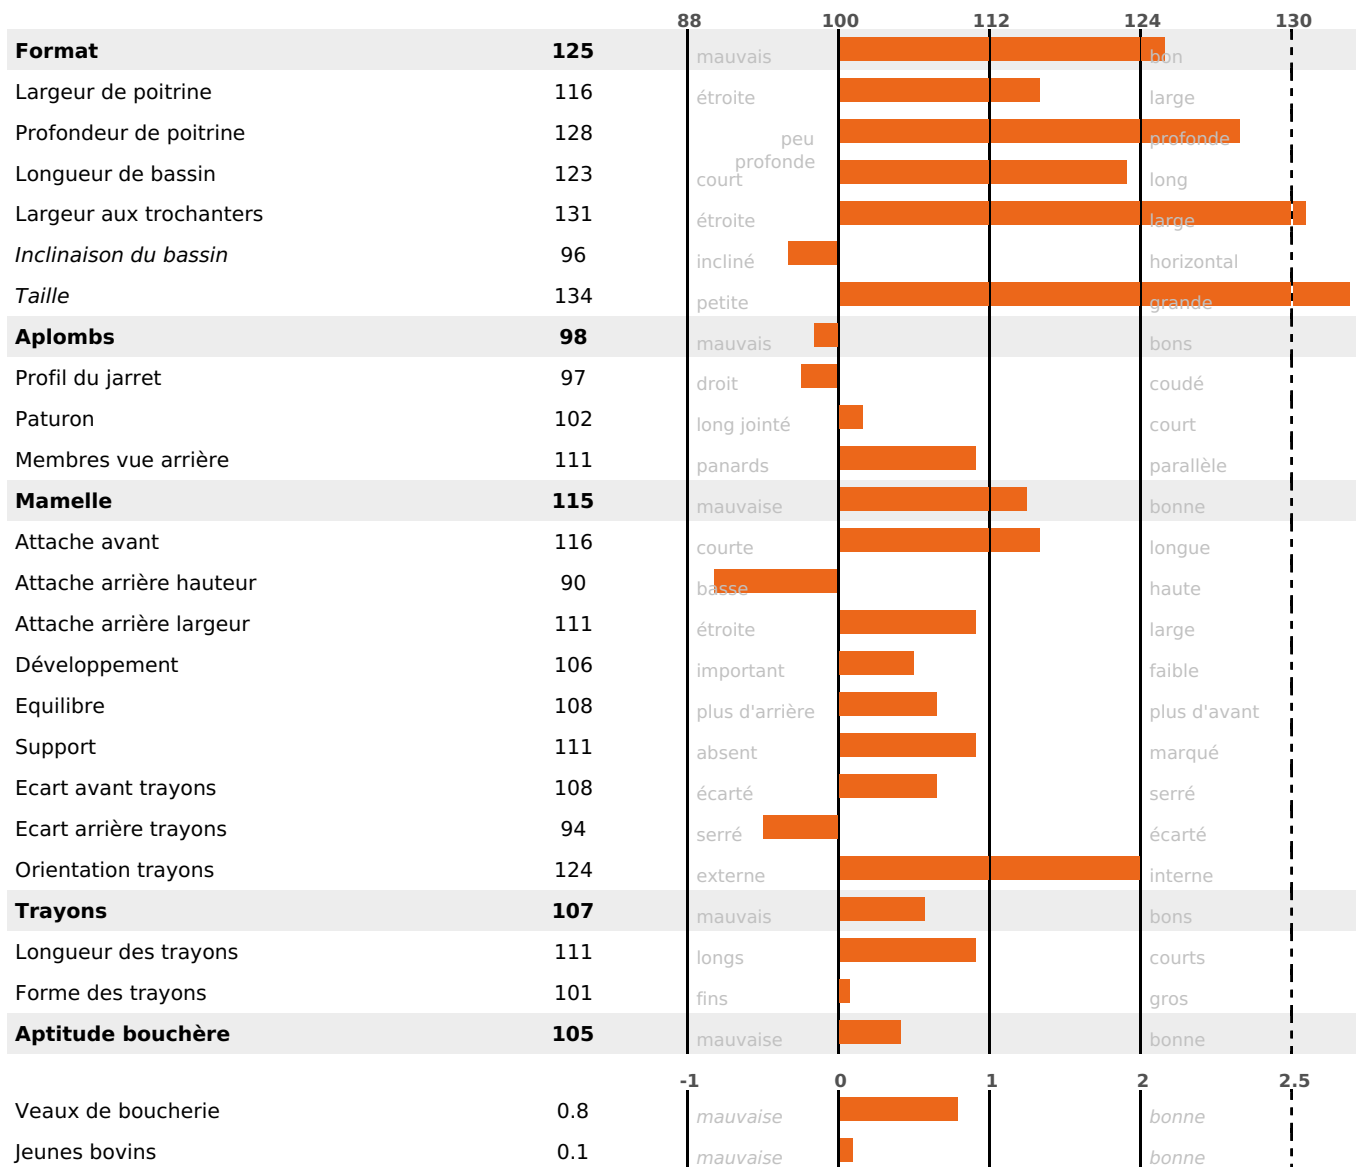

ROBY

ISU

OLFI / LANGEVIN / ELASTAR

165

ACTUELLEMENT DISPONIBLE

PRODUCTION

PRODUCTION

Synthèse laitière +57

filles - troupeau(x) - **CD 70%**

LAIT	MP	MG	TP	TB	K-CAS	B-CAS
+1620	+46	+66	-1	+0.6	AB	A1A2

NOU
VEAU

FONCTIONNELS

MILCA : MIC / MTCP : MTF

MTETR : MTRF

NAI	VEL	VIN	VIV
94	95	95	95

SANTE ET REPRODUCTION

filles - troupeau(x) - CD 54

NOU
VEAU

FR 7120240598 - N° 97696

NAISSEUR : GAEC DU GRANDCHAMP

MÈRE : OUCHKA

1-305 7497KG 41 35,4