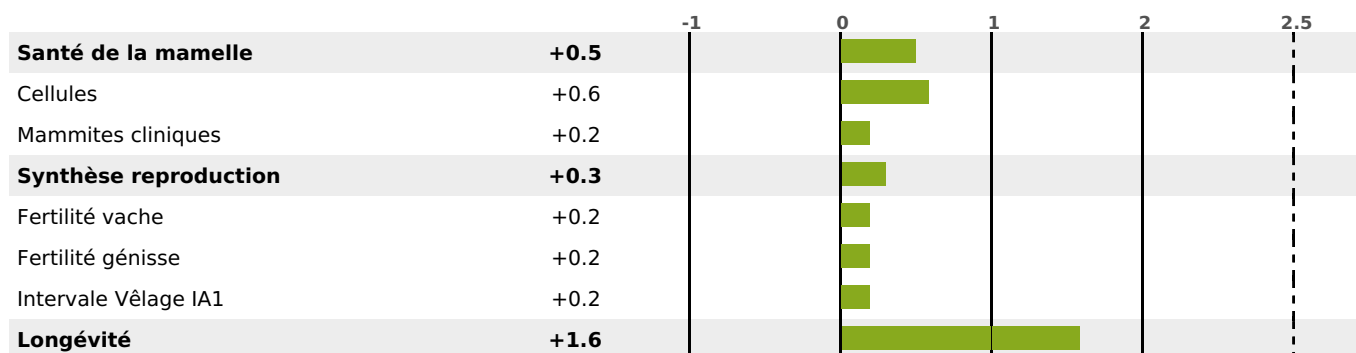

Synthèse laitière +76

filles - troupeau(x) - CD 70%

LAIT	MP	MG	TP	TB	K-CAS	B-CAS
+1743	+62	+73	+1.1	+0.7	BB	A2A2

NOU
VEAU

FONCTIONNELS

MILCA : MIF / MTCP : MTF

MTETR : MTRF

NAI	VEL	VIN	VIV
95	95	95	95

SANTE ET REPRODUCTION

filles - troupeau(x) - **CD 58**

NOU
VEAU

FR 0120008521 - N° 97676

NAISSEUR : GAEC DE L'ELEVAGE VUAILLAT

MÈRE : LYS

2-305 9550KG 37,7 33,3