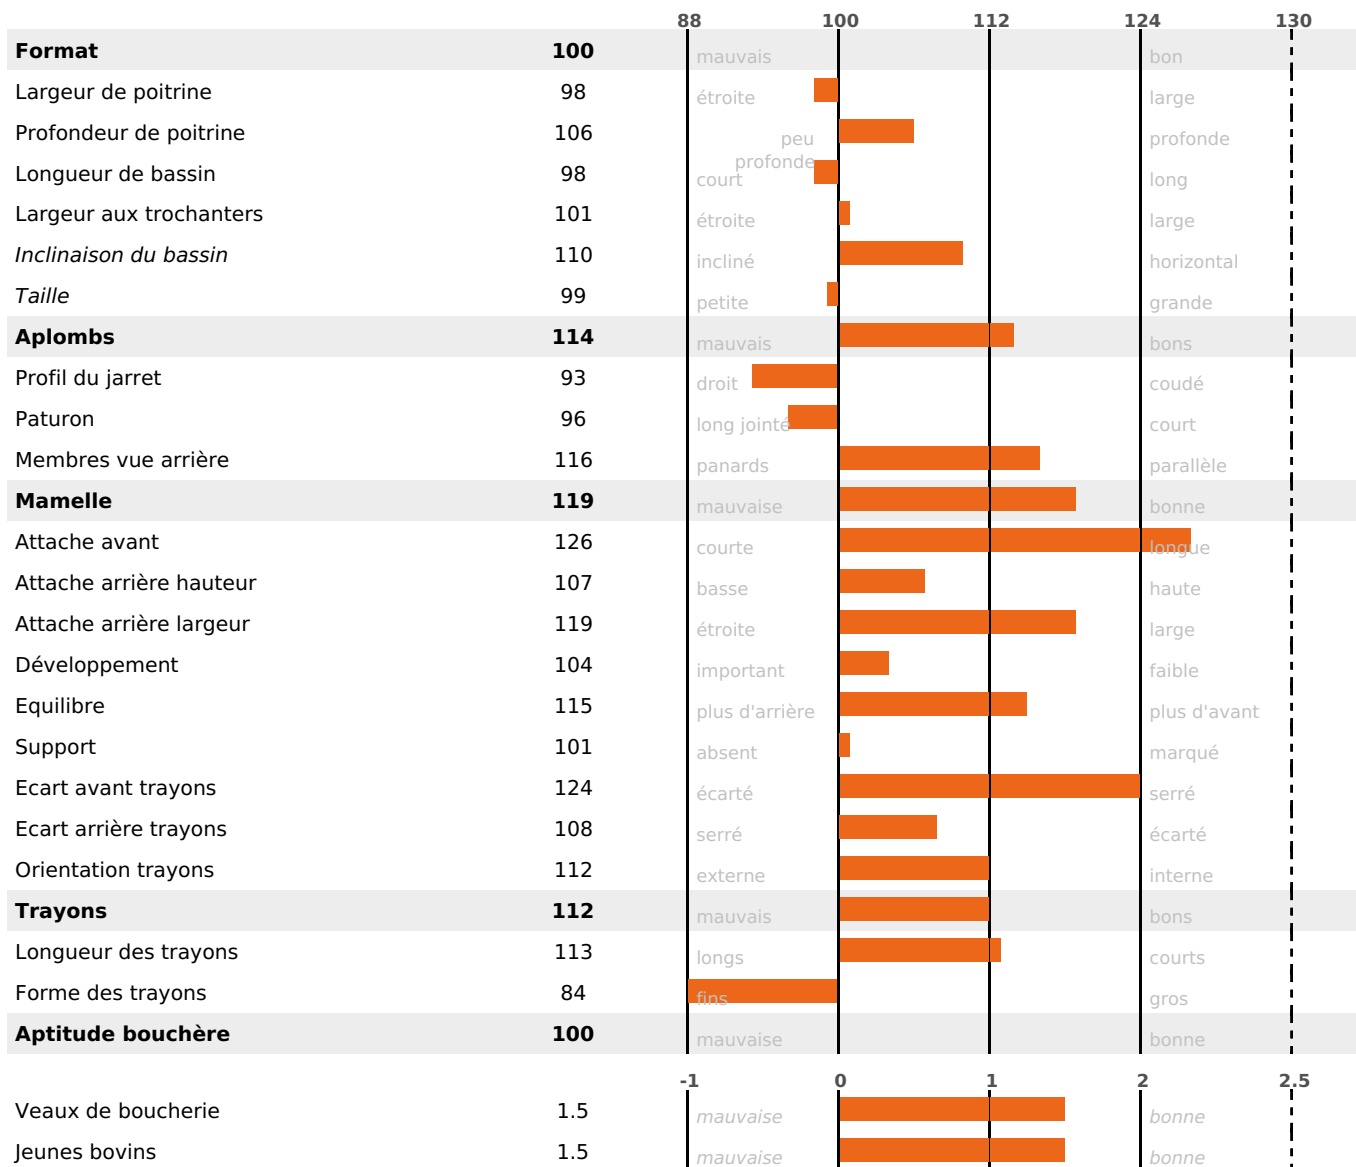

Synthèse laitière +76

filles - troupeau(x) - CD 70%

LAIT	MP	MG	TP	TB	K-CAS	B-CAS
+1743	+62	+73	+1.1	+0.7	BB	A2A2

NOU
VEAU

FONCTIONNELS

MILCA : MIF / MTCP : MTF

MTETR : MTRF

NAI	VEL	VIN	VIV
95	95	95	95

SANTE ET REPRODUCTION

filles - troupeau(x) - **CD 58**

NOU
VEAU

FR 0120008521 - N° 97676

NAISSEUR : GAEC DE L'ELEVAGE VUAILLAT

MÈRE : LYS

2-305 9550KG 37,7 33,3