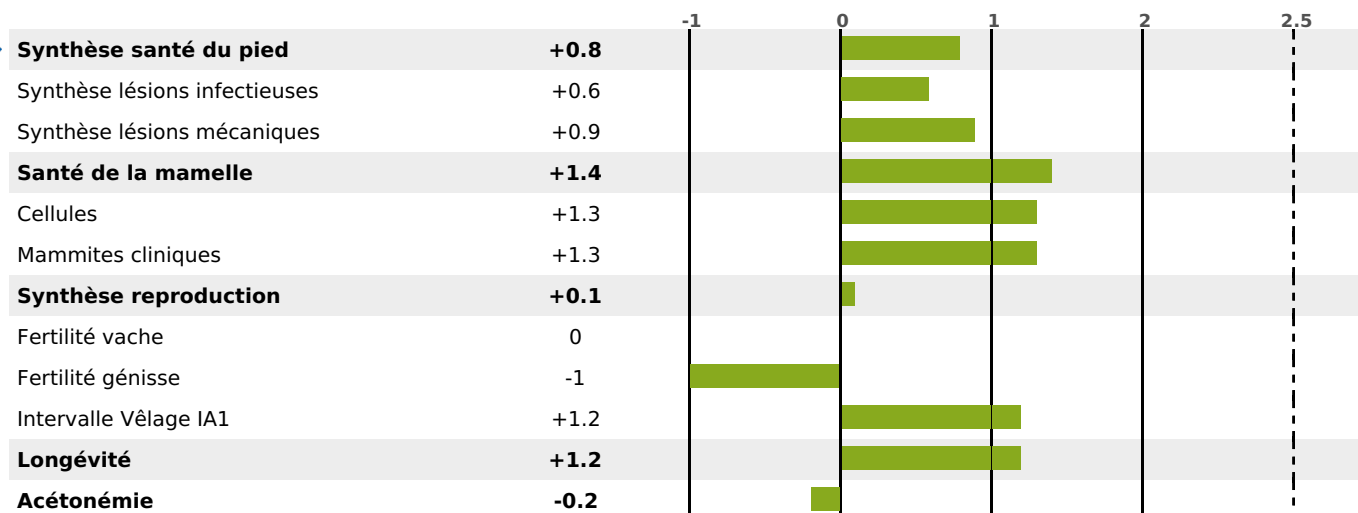

FONCTIONNELS

MILCA : MIF / MTCP : MTF

MTETR : MTRF

NAI	VEL	VIN	VIV
95	95	95	95

SANTÉ

1.9

NOU
VEAU

filles - troupeau(x) - CD 66