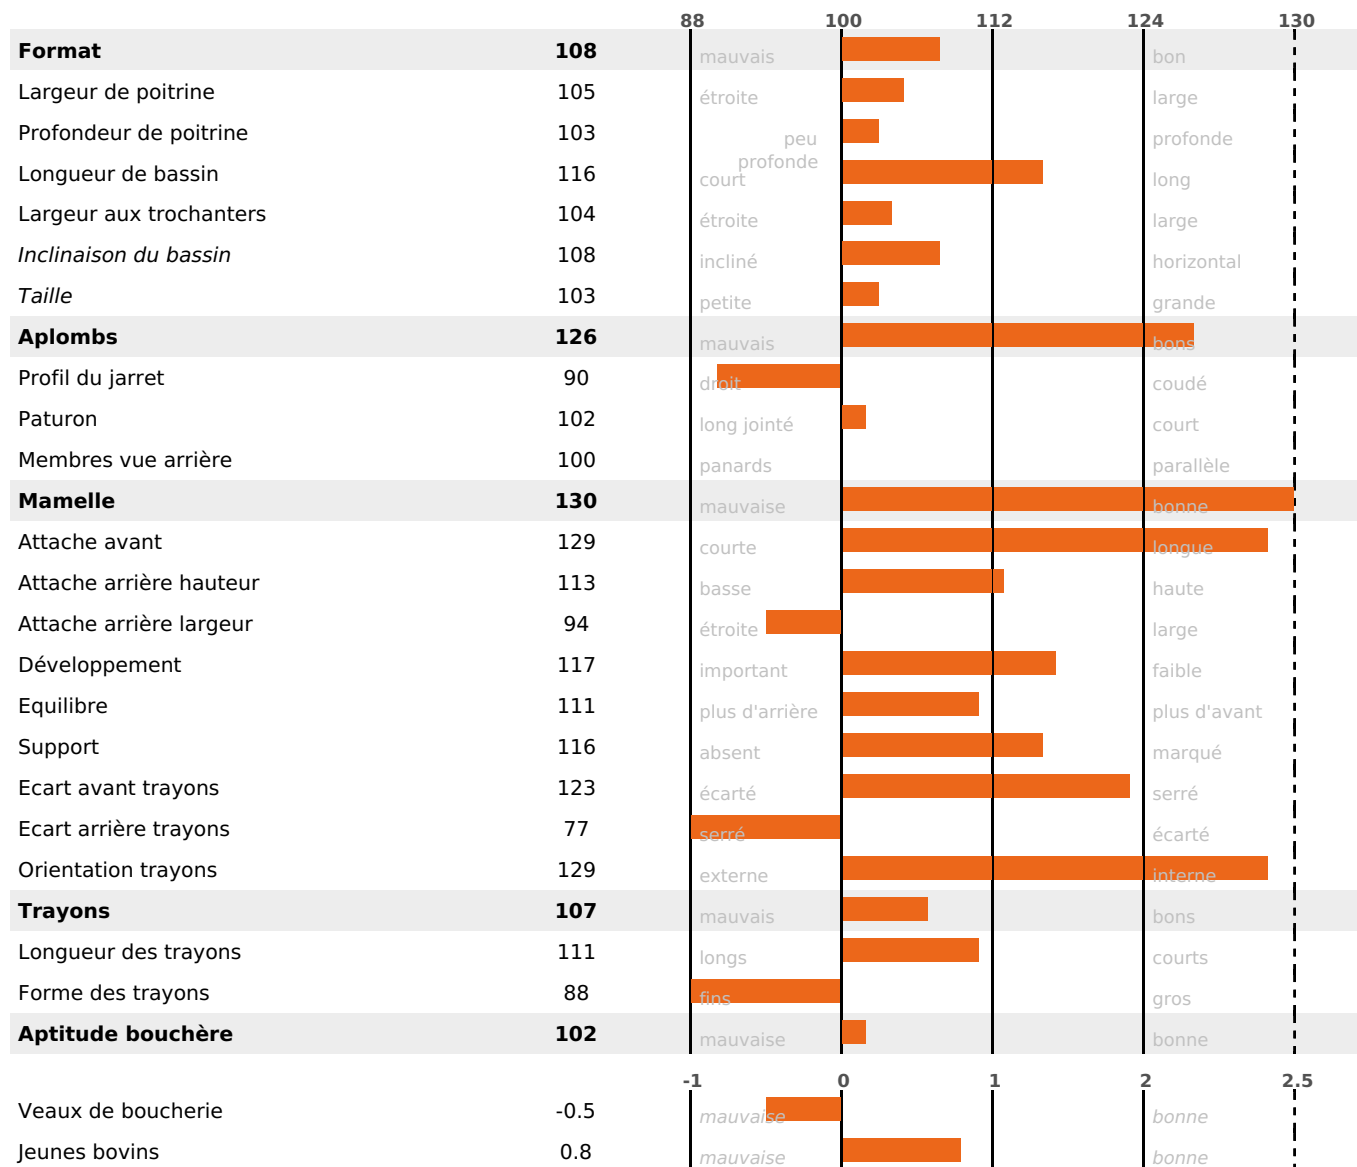

FONCTIONNELS

MILCA : MIF / MTCP : MTF

MTETR : MTRF

NAI	VEL	VIN	VIV
95	95	95	95

SANTÉ

1.9

NOU
VEAU

filles - troupeau(x) - CD 66

FR 2542672130 - N° 98289
 NAISSEUR : EARL DU CHAPILLY
 MÈRE : ORCHIDEE
 1-305 7048KG 42.6 36,6