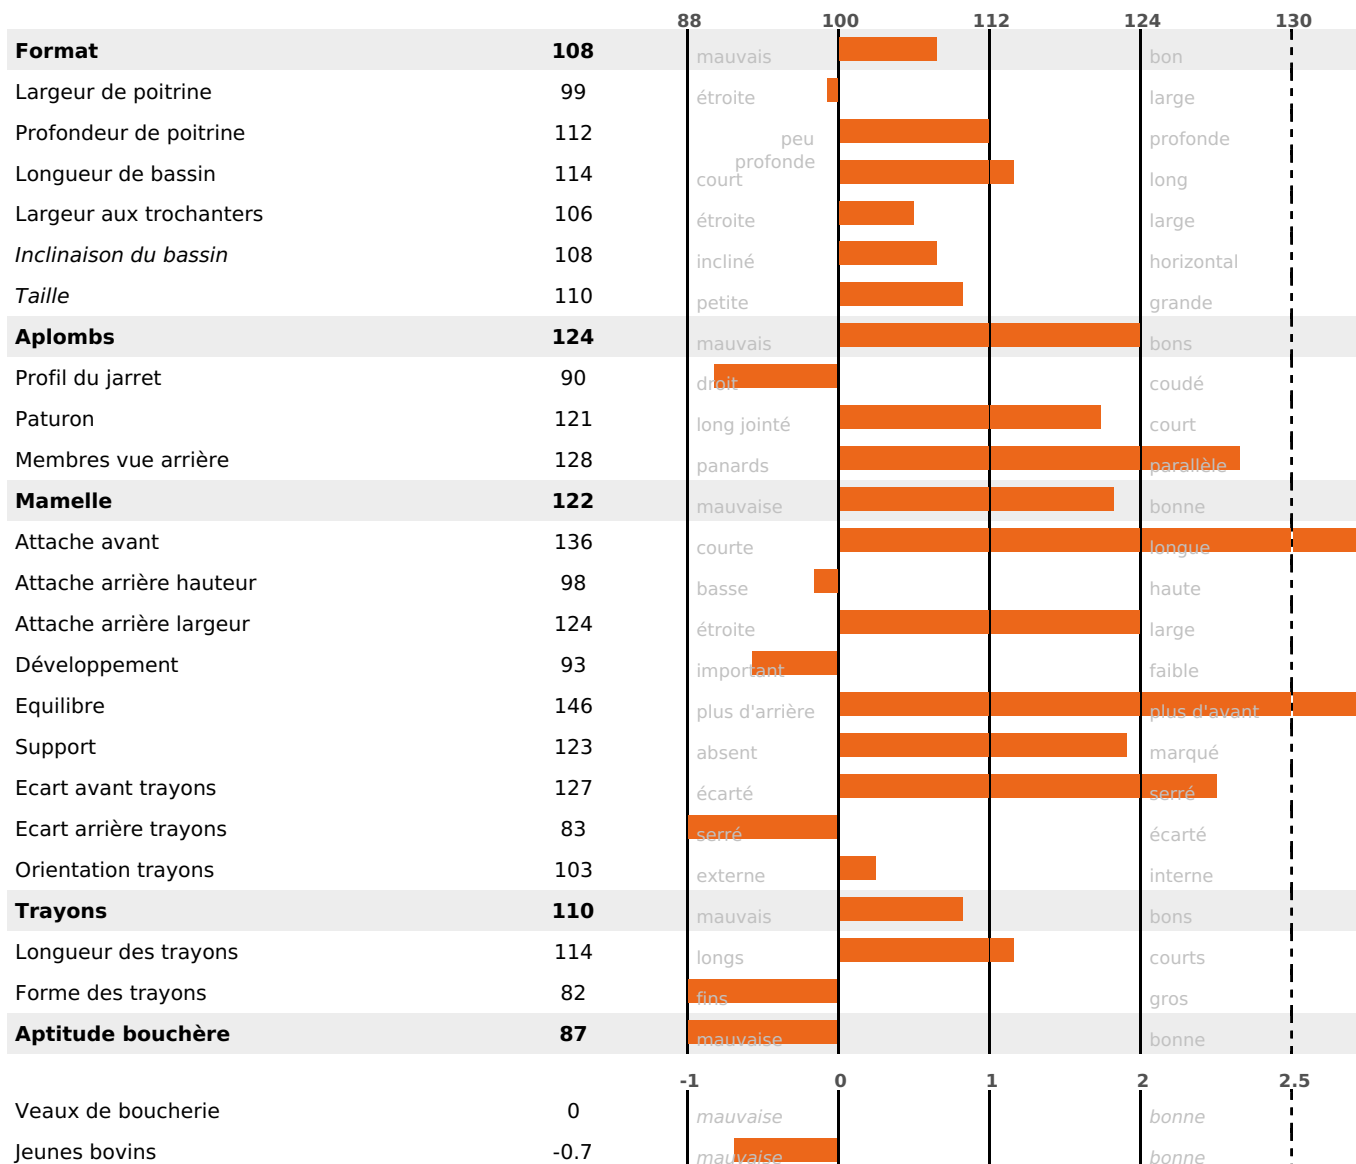

Synthèse laitière +55

filles - troupeau(x) - **CD 76%**

LAIT	MP	MG	TP	TB	K-CAS	B-CAS
+1642	+49	+46	-0.8	-3.1	AB	A1A2

NOU
VEAU

FONCTIONNELS

MILCA : MIF / MTCP : MTF

MTETR : MTRF

NAI	VEL	VIN	VIV
95	95	95	95

SANTE ET REPRODUCTION

filles - troupeau(x) - **CD 64**

NOU
VEAU

FR 5359152293 - N° 98297

NAISSEUR : EARL DABO

MÈRE : MIROINE

3-305 9876KG 39,3 36,3