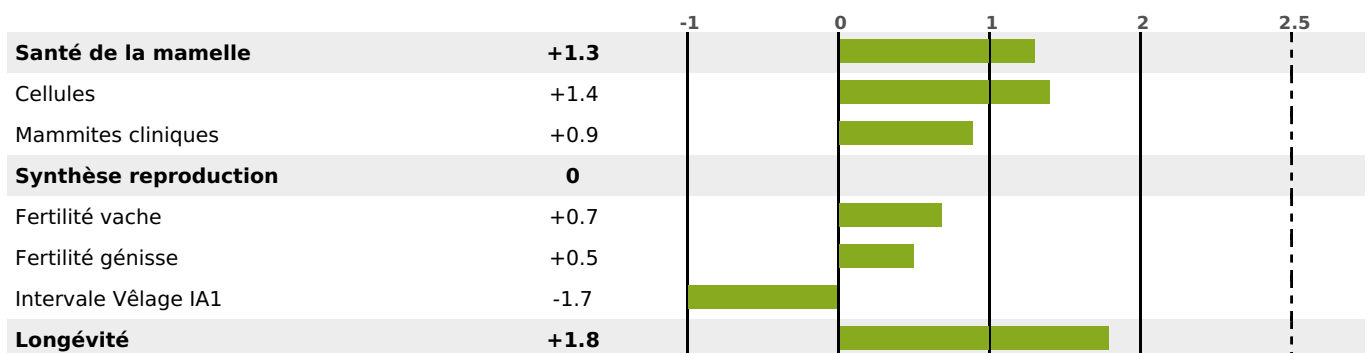

Synthèse laitière +55

filles - troupeau(x) - **CD 76%**

LAIT	MP	MG	TP	TB	K-CAS	B-CAS
+1642	+49	+46	-0.8	-3.1	AB	A1A2

NOU
VEAU

FONCTIONNELS

MILCA : MIF / MTCP : MTF

MTETR : MTRF

NAI	VEL	VIN	VIV
95	95	95	95

SANTE ET REPRODUCTION

filles - troupeau(x) - **CD 64**

NOU
VEAU

FR 5359152293 - N° 98297

NAISSEUR : EARL DABO

MÈRE : MIROINE

3-305 9876KG 39,3 36,3