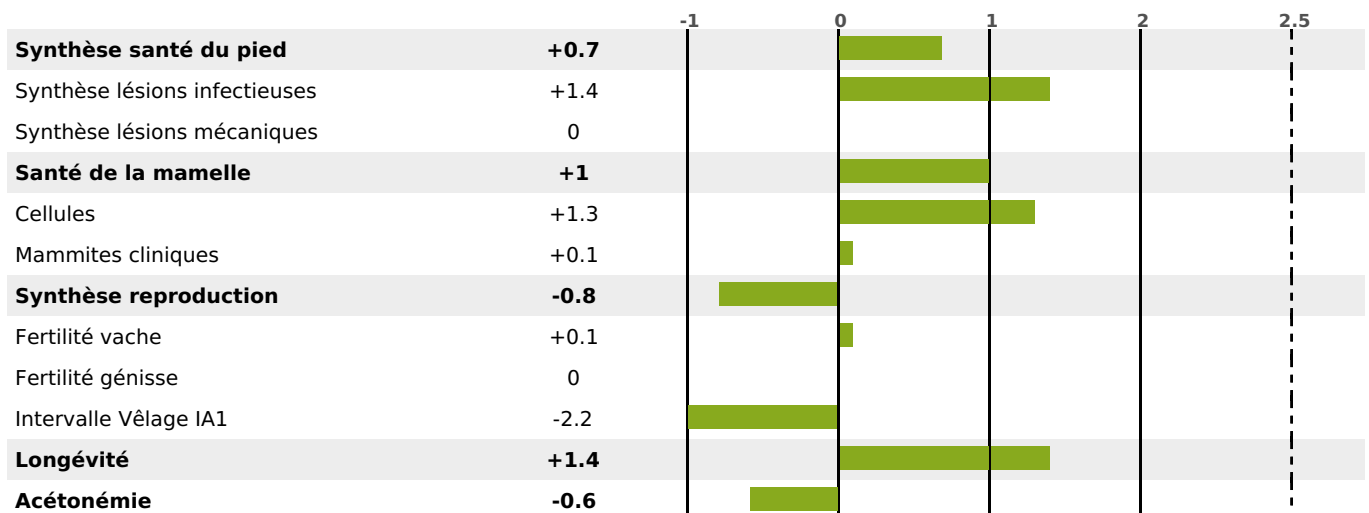

FONCTIONNELS

MILCA : MIF / MTCP : MTF

MTETR : MTRF

NAI	VEL	VIN	VIV
95	92	95	92

SANTÉ

1.4

NOU
VEAU

filles - troupeau(x) - CD 67

FR 2525114378 - N° 97681

NAISSEUR : GAEC LA FERME DE PAVY

MÈRE : ODYLLE

3-305 13074KG 32.4 32,7