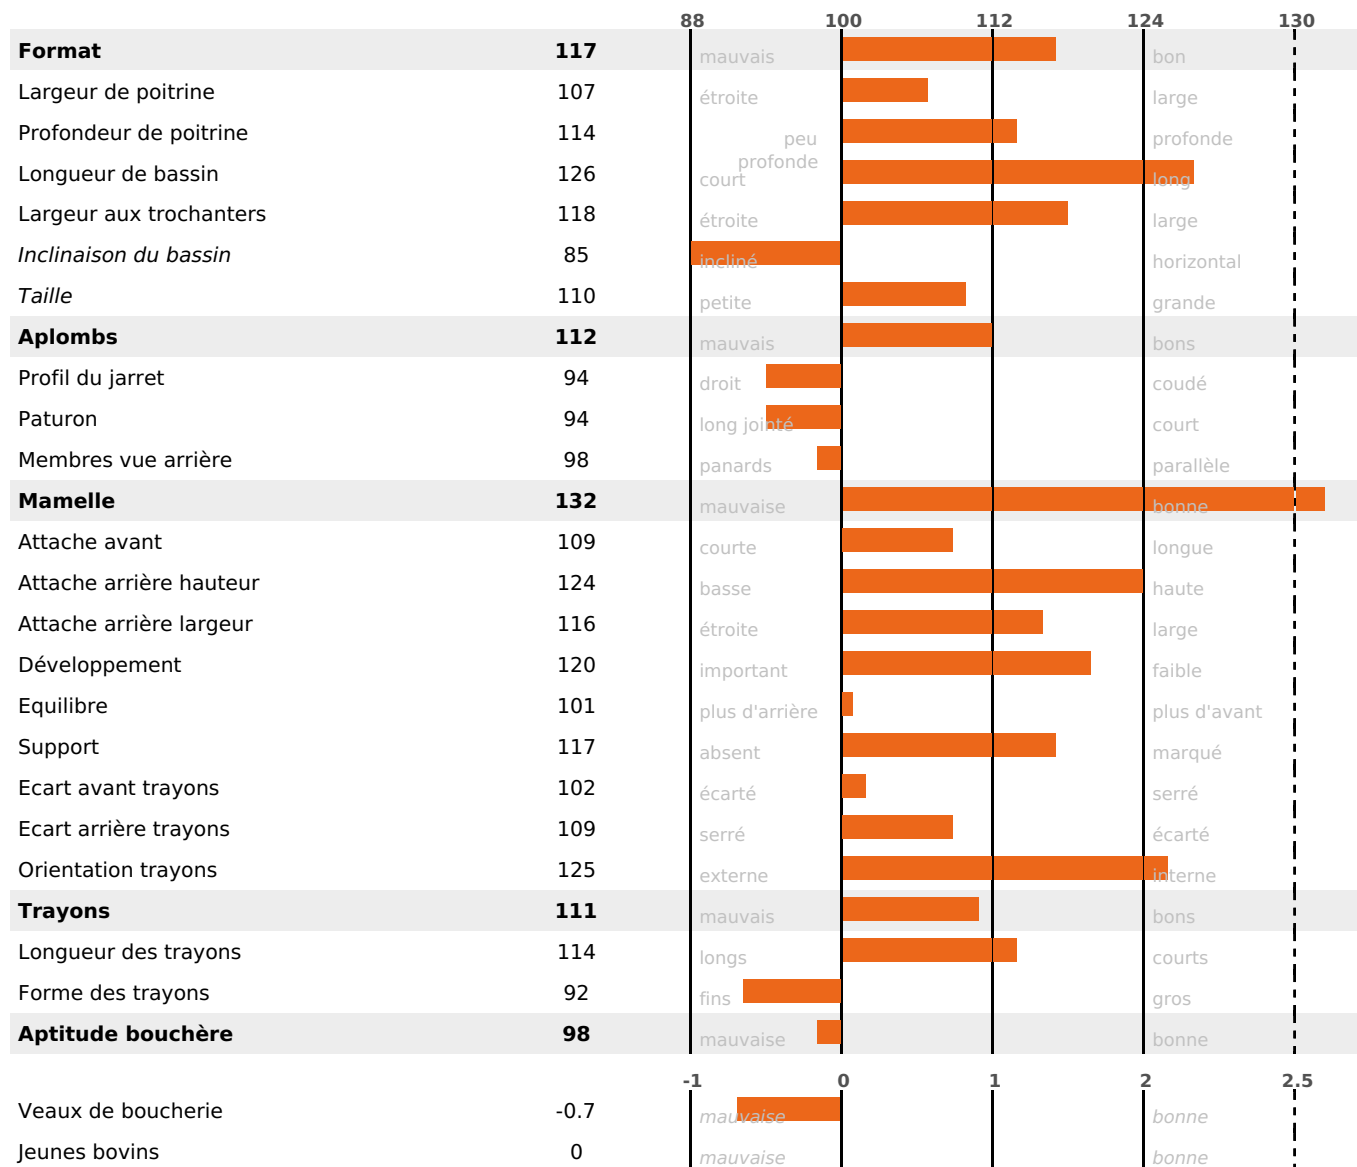

RUBIXCUBE

ISU

OZONE / LANCASTER / CARGO

151

PRODUCTION

Synthèse laitière +39

filles) - troupeau(x) - CD 77%

LAIT	MP	MG	TP	TB	K-CAS	B-CAS
+1081	+34	+33	-0.3	-1.2	AA	A1A1

FONCTIONNELS

MILCA : MIF / MTCP : MTF

MTETR : MTRF

NAI	VEL	VIN	VIV
95	92	95	92

SANTÉ

1.4

NOU
VEAU

filles - troupeau(x) - CD 67

FR 2525114378 - N° 97681

NAISSEUR : GAEC LA FERME DE PAVY

MÈRE : ODYLLE

3-305 13074KG 32.4 32,7