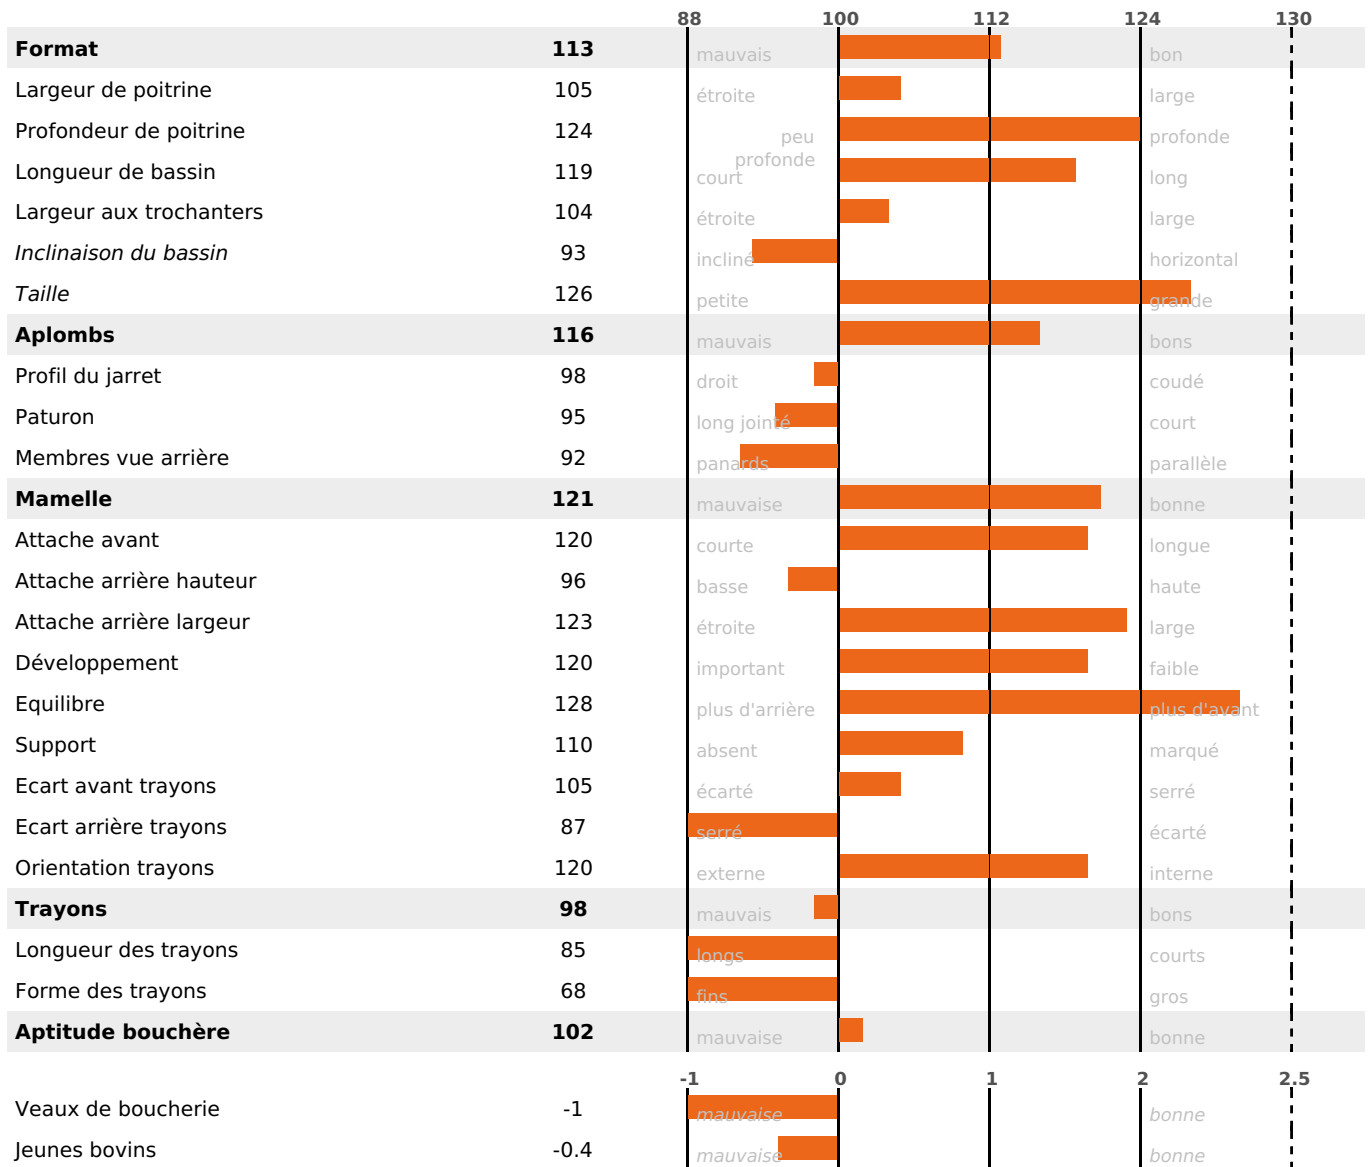

### PRODUCTION

Synthèse laitière **+41**

filles) - troupeau(x) - **CD 77%**

LAIT	MP	MG	TP	TB	K-CAS	B-CAS
<b>+1062</b>	<b>+35</b>	<b>+35</b>	<b>+0.2</b>	<b>-1.1</b>	<b>AB</b>	<b>A1A2</b>

### FONCTIONNELS

MILCA : MIF / MTCP : MTF  
MTETR : MTRF

NAI	VEL	VIN	VIV
<b>95</b>	<b>95</b>	<b>95</b>	<b>95</b>

### SANTÉ

**1.1**

NOU  
VEAU

filles - troupeau(x) - CD 67

FR 2532233958 - N° 98821

NAISSEUR : EARL JEANNEROD LAURENT

MÈRE : NINOUIE

3-305 9764KG 39.9 35,8