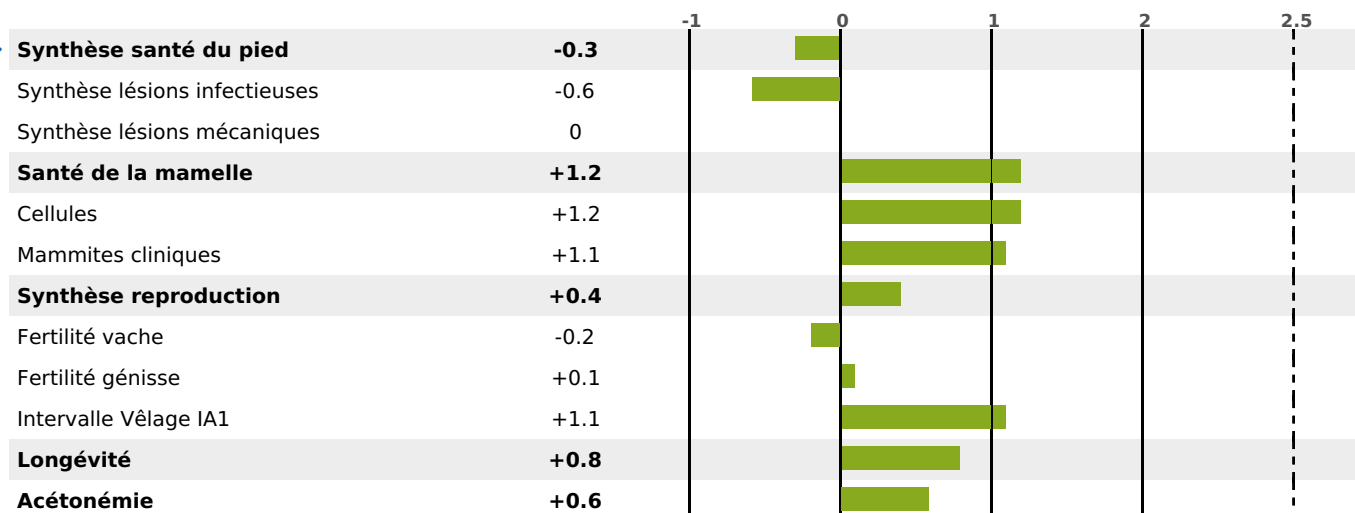

### PRODUCTION

Synthèse laitière **+41**

filles) - troupeau(x) - **CD 77%**

LAIT	MP	MG	TP	TB	K-CAS	B-CAS
<b>+1062</b>	<b>+35</b>	<b>+35</b>	<b>+0.2</b>	<b>-1.1</b>	<b>AB</b>	<b>A1A2</b>

### FONCTIONNELS

MILCA : MIF / MTCP : MTF  
MTETR : MTRF

NAI	VEL	VIN	VIV
<b>95</b>	<b>95</b>	<b>95</b>	<b>95</b>

### SANTÉ

**1.1**

NOU  
VEAU

filles - troupeau(x) - CD 67

FR 2532233958 - N° 98821

NAISSEUR : EARL JEANNEROD LAURENT

MÈRE : NINOUIE

3-305 9764KG 39.9 35,8