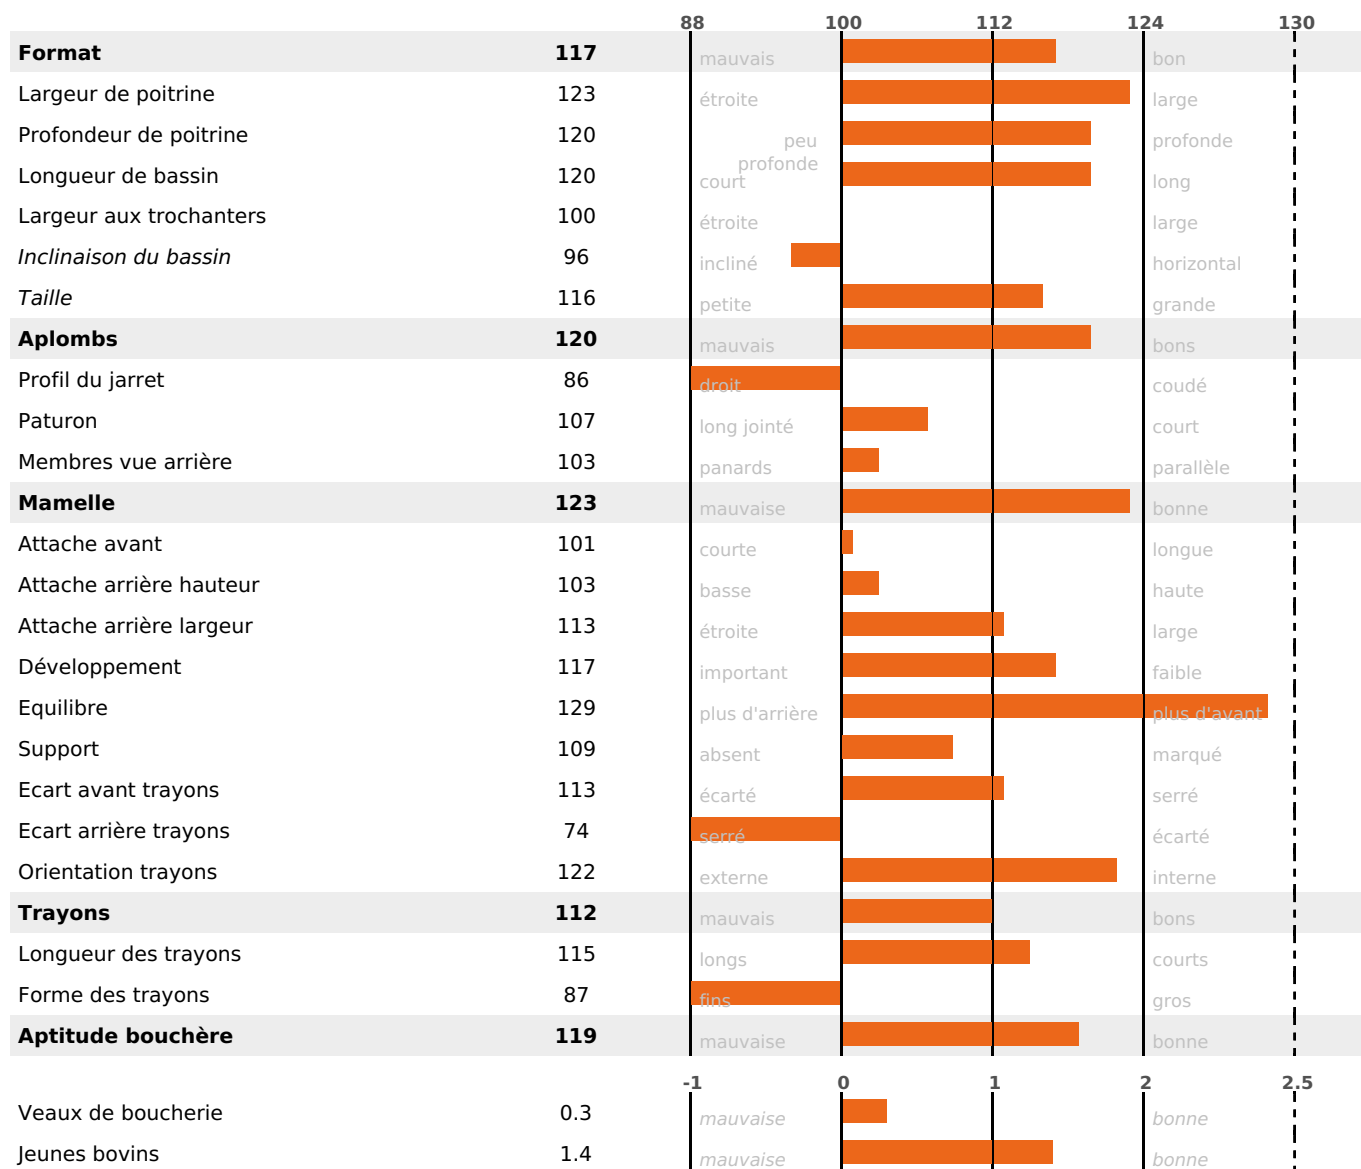

NAI	VEL	VIN	VIV
95	95	95	95

SANTÉ

1.3

NOU
VEAU

Acétonémie

+0.3

filles - troupeau(x) - CD 66

FR 8844343151 - N° A0915

NAISSEUR : GAEC BABE

MÈRE : OMBRETTE

2-305 11510KG 38,3 32,6