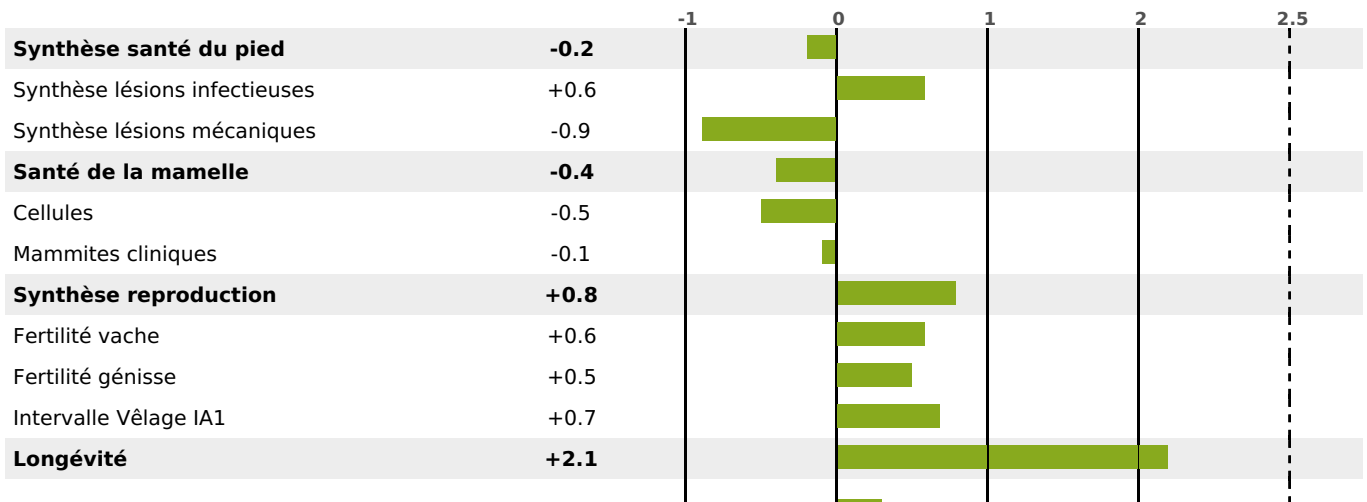

MORPHOLOGIE

PRODUCTION

Synthèse laitière +52

filles - troupeau(x) - **CD 77%**

LAIT	MP	MG	TP	TB	K-CAS	B-CAS
+1274	+43	+51	+0.3	+0.1	BB	A2A2

FONCTIONNELS

MILCA : MIF / MTCP : MTF

MTETR : MTRF

NAI	VEL	VIN	VIV
95	95	95	95

SANTÉ

1.3

NOU
VEAU

Acétonémie

+0.3

filles - troupeau(x) - CD 66

FR 8844343151 - N° A0915

NAISSEUR : GAEC BABE

MÈRE : OMBRETTE

2-305 11510KG 38,3 32,6